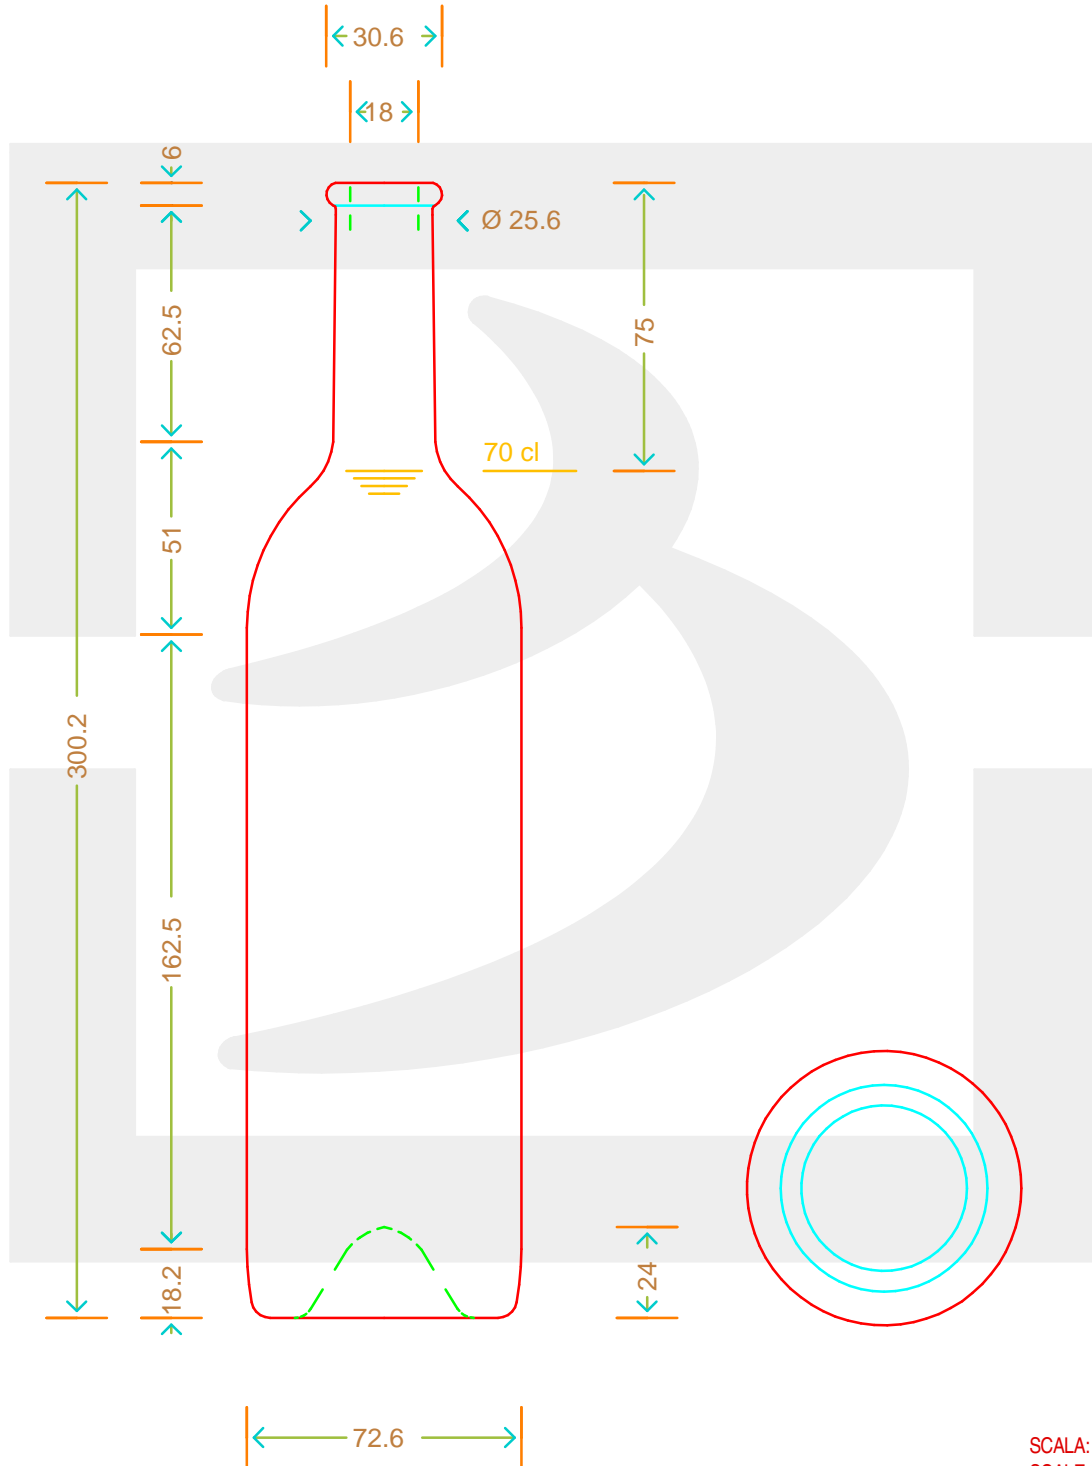

ARTICOLO / ITEM

BOT. BORD SORTILEGE 700 A6 W *

Colore : BIANCO
Color : BIANCO

 **bruni glass**
a **berlin packaging** company

www.bruniglass.com

SCALA: 1:2
SCALE:

Capacità R.B. (c.c.): Brimful cap. (c.c.):	722	Peso vetro (gr): Glass weight (gr):	470
Altezza tot (mm): Total height (mm):	300.2	Bocca: Finish:	ANELLO
Diametro corpo (mm): Body diameter (mm):	72.6	Min. foro passante (mm): Minimum through bore (mm):	

LE QUOTE SONO ESPRESSE IN mm
DIMENSIONS ARE EXPRESSED IN mm

COD. ARTICOLO / ITEM CODE

15352T2