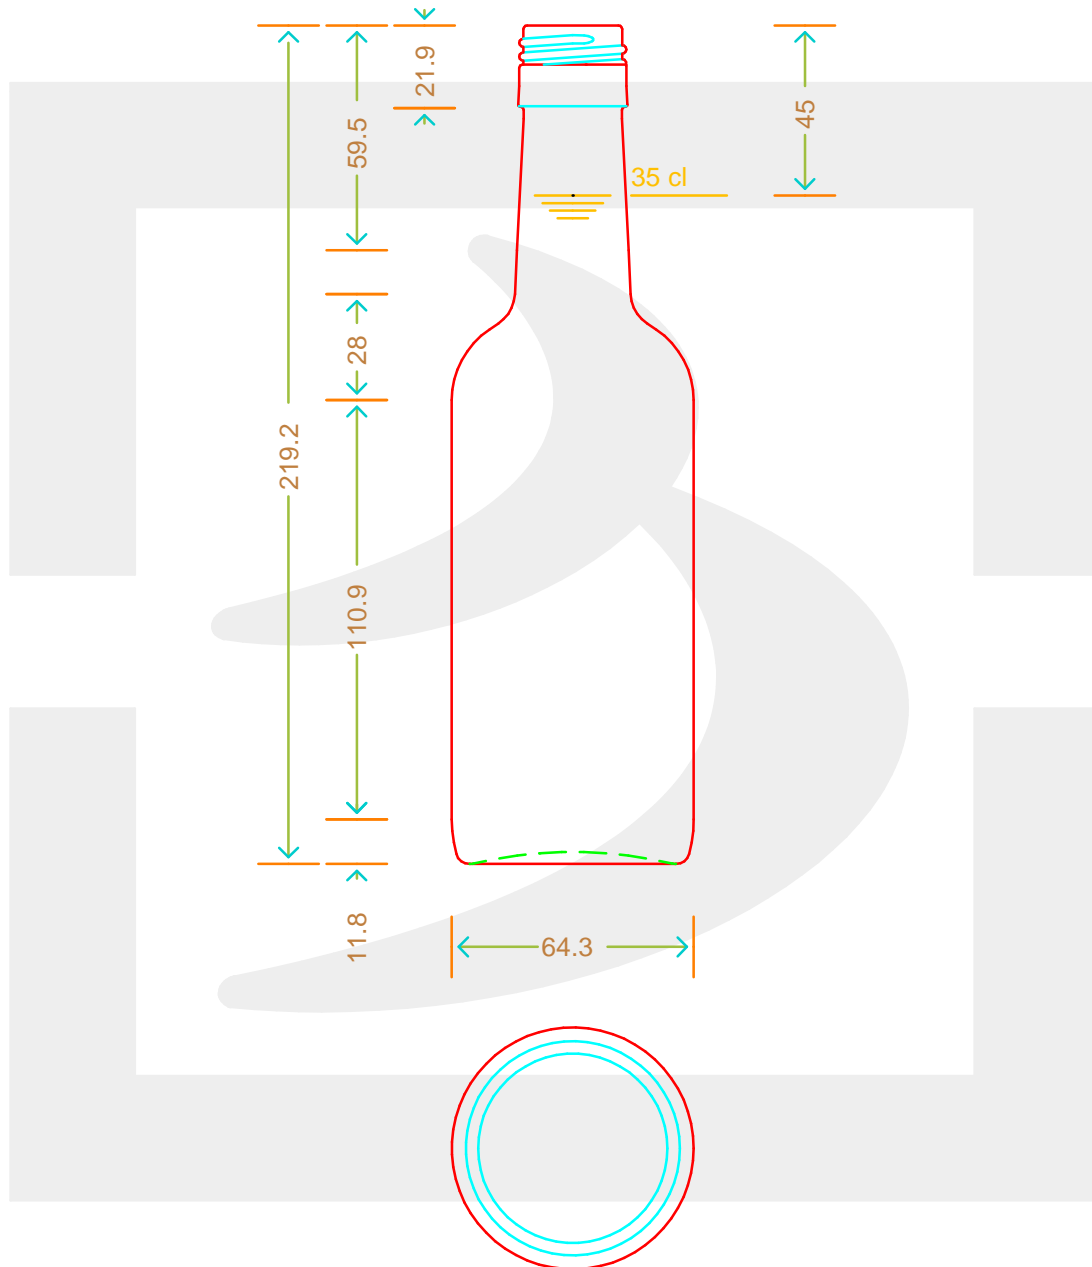

ARTICOLO / ITEM

BOT. BORD STD 375 P 30X18 \$ # *

Colore : BIANCO
Color : BIANCO

 **bruni glass**
a **berlin packaging** company

www.bruniglass.com

SCALA: 1:2
SCALE:

Capacità R.B. (c.c.) : Brimful cap. (c.c.) :	390	Peso vetro (gr): Glass weight (gr):	258
Altezza tot (mm): Total height (mm):	219.2	Bocca: Finish:	PILFER-PROOF
Diametro corpo (mm): Body diameter (mm):	64.3	Min. foro passante (mm): Minimum through bore (mm):	

LE QUOTE SONO ESPRESSE IN mm
DIMENSIONS ARE EXPRESSED IN mm

COD. ARTICOLO / ITEM CODE

15347B3

Data ultimo aggiornamento / Last update: 09/05/2019
Origine / Source: 15347