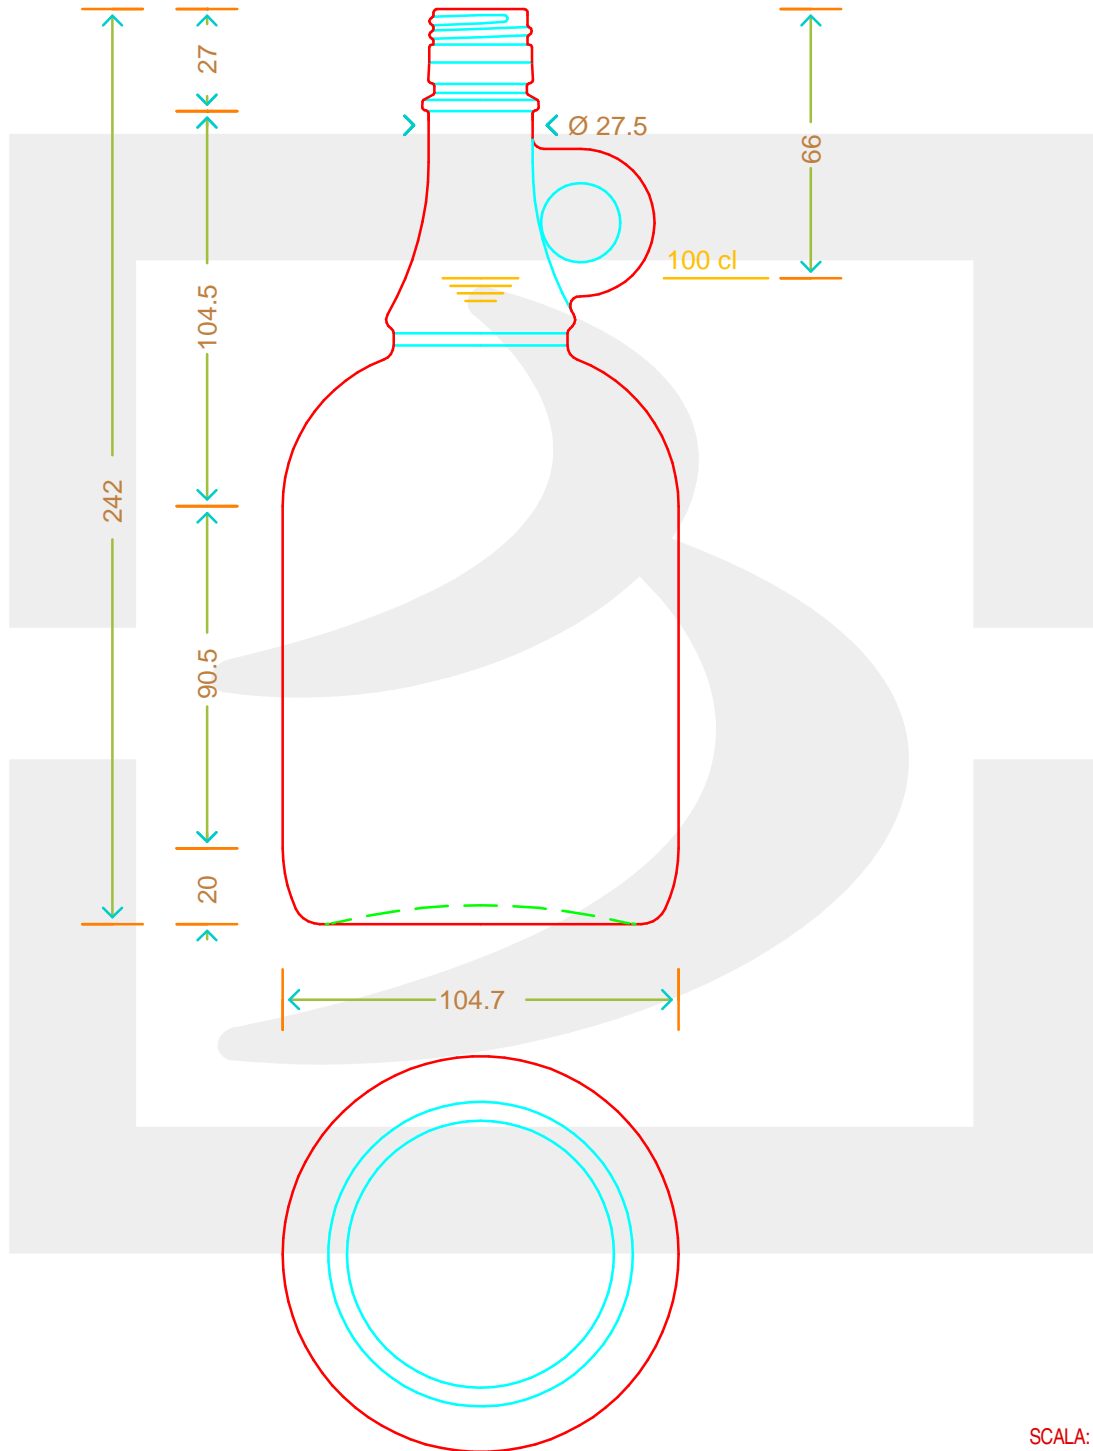

ARTICOLO / ITEM

B GALLONE 1000 GPI 1610/30 VA VS \$

Colore : VERDE ANTICO
Color :

bruni glass
a berlin packaging company

www.bruniglass.com

FORO MINIMO PASSANTE Ø 18 mm

SCALA: 1:2
SCALE:

Capacità R.B. (c.c.) : Brimful cap. (c.c.) :	1027	Peso vetro (gr): Glass weight (gr):	600
Altezza tot (mm): Total height (mm):	242	Bocca: Finish:	GPI
Diametro corpo (mm): Body diameter (mm):	104.7	Min. foro passante (mm): Minimum through bore (mm):	18

LE QUOTE SONO ESPRESSE IN mm
DIMENSIONS ARE EXPRESSED IN mm

COD. ARTICOLO / ITEM CODE

15346P3

Data ultimo aggiornamento / Last update: 09/05/2019
Origine / Source: 12504