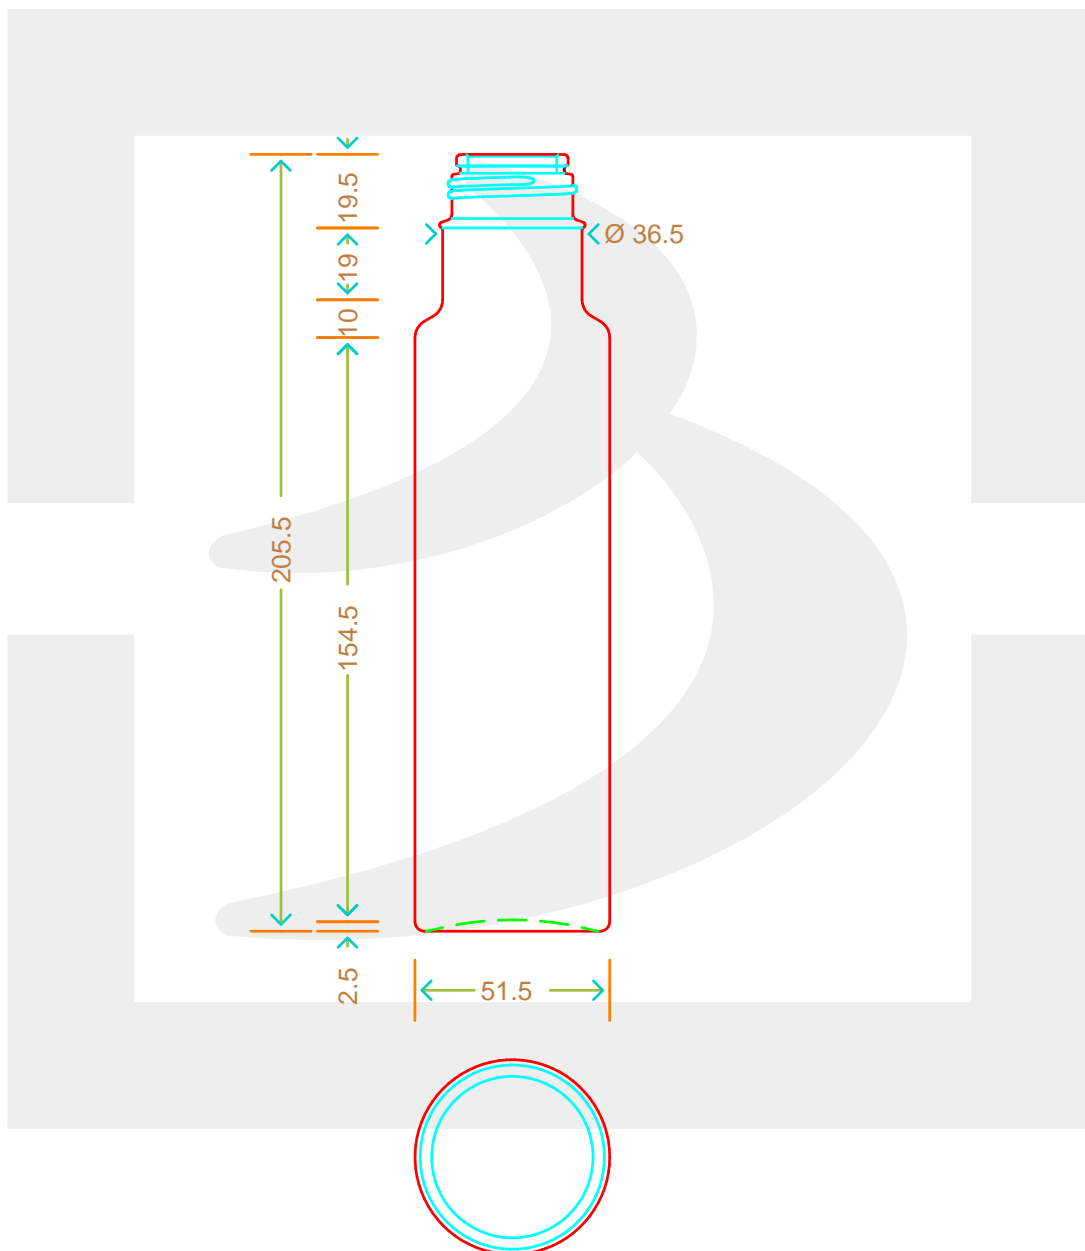

ARTICOLO / ITEM

VASO POIVRE 250 V34 # *

Colore : BIANCO
Color : BIANCO

berlinpackaging.eu

Il disegno è puramente indicativo e non vincolante - Berlin Packaging Italy S.p.A. non assume garanzia od obbligazione alcuna per l'utilizzo del presente disegno nè per le informazioni in esso riportate
This drawing is approximate and not binding - Berlin Packaging Italy S.p.A. does not assume any guarantee or obligation for use of this drawing or for information contained therein

Capacità R.B. (c.c.): Brimful capacity (c.c.):	272	Peso vetro (gr): Glass weight (gr):	250
Altezza tot. (mm): Total height (mm):	205.5	Bocca: Finish:	VITE
Diametro corpo (mm): Body diameter (mm):	51.5	Min. foro passante (mm): Minimum through bore (mm):	
Resistenza a pressione (bar): Pressure resistance (bar):	-	Scala: Scale:	1:1