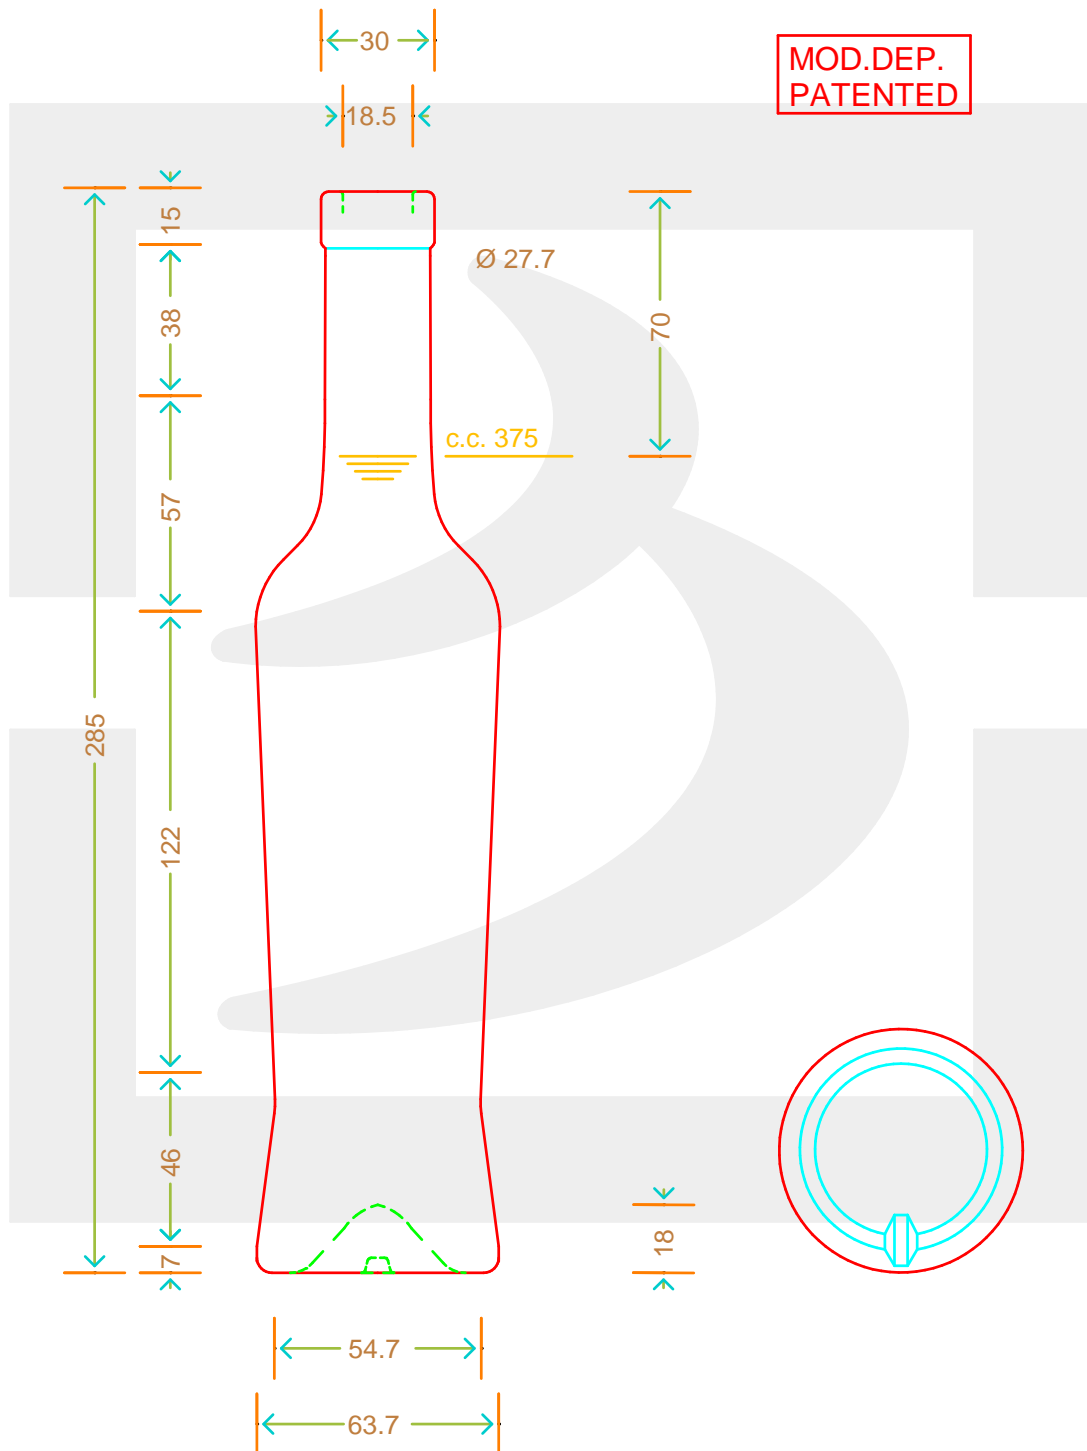

ARTICOLO / ITEM

BOT. VIRGINIA 375 F 15 *

Colore : BIANCO
Color : BIANCO

berlinpackaging.eu

Il disegno è puramente indicativo e non vincolante - Berlin Packaging Italy S.p.A. non assume garanzia od obbligazione alcuna per l'utilizzo del presente disegno nè per le informazioni in esso riportate
This drawing is approximate and not binding - Berlin Packaging Italy S.p.A. does not assume any guarantee or obligation for use of this drawing or for information contained therein

Capacità R.B. (c.c.):	395	Peso vetro (gr):	450
Brimful capacity (c.c.):		Glass weight (gr):	
Altezza tot. (mm):	285	Bocca:	FASCETTA
Total height (mm):		Finish:	
Diametro corpo (mm):	63.7	Min. foro passante (mm):	
Body diameter (mm):		Minimum through bore (mm):	
Resistenza a pressione (bar):	-	Scala:	1:1
Pressure resistance (bar):		Scale:	