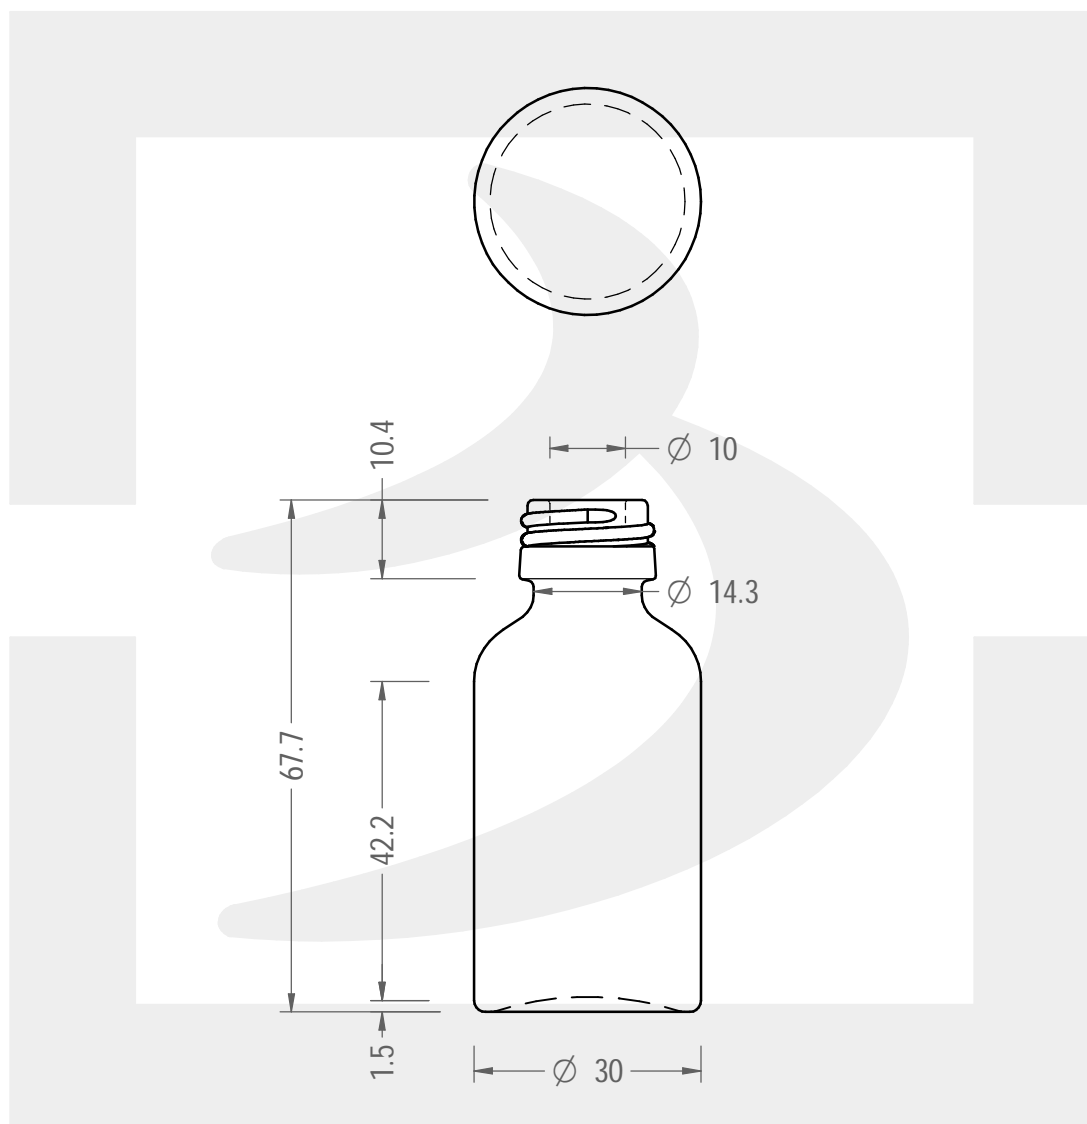

ARTICOLO / ITEM

FLACONE TONDO 20 P 18

Colore : BIANCO
Color :

 **bruni glass**
a **berlin packaging** company
www.bruniglass.com

SCALA: 1:1
SCALE:

Capacità R.B. (c.c.) : Brimful cap. (c.c.) :	25	Peso vetro (gr): Glass weight (gr):	31
Altezza tot (mm): Total height (mm):	67.7	Bocca: Finish:	PILFER-PROOF
Diametro corpo (mm): Body diameter (mm):	30	Min. foro passante (mm): Minimum through bore (mm):	8.7

LE QUOTE SONO ESPRESSE IN mm
DIMENSIONS ARE EXPRESSED IN mm

COD. ARTICOLO / ITEM CODE
15293T2

Data ultimo aggiornamento / Last update: 21/05/2020
Origine / Source: 09581