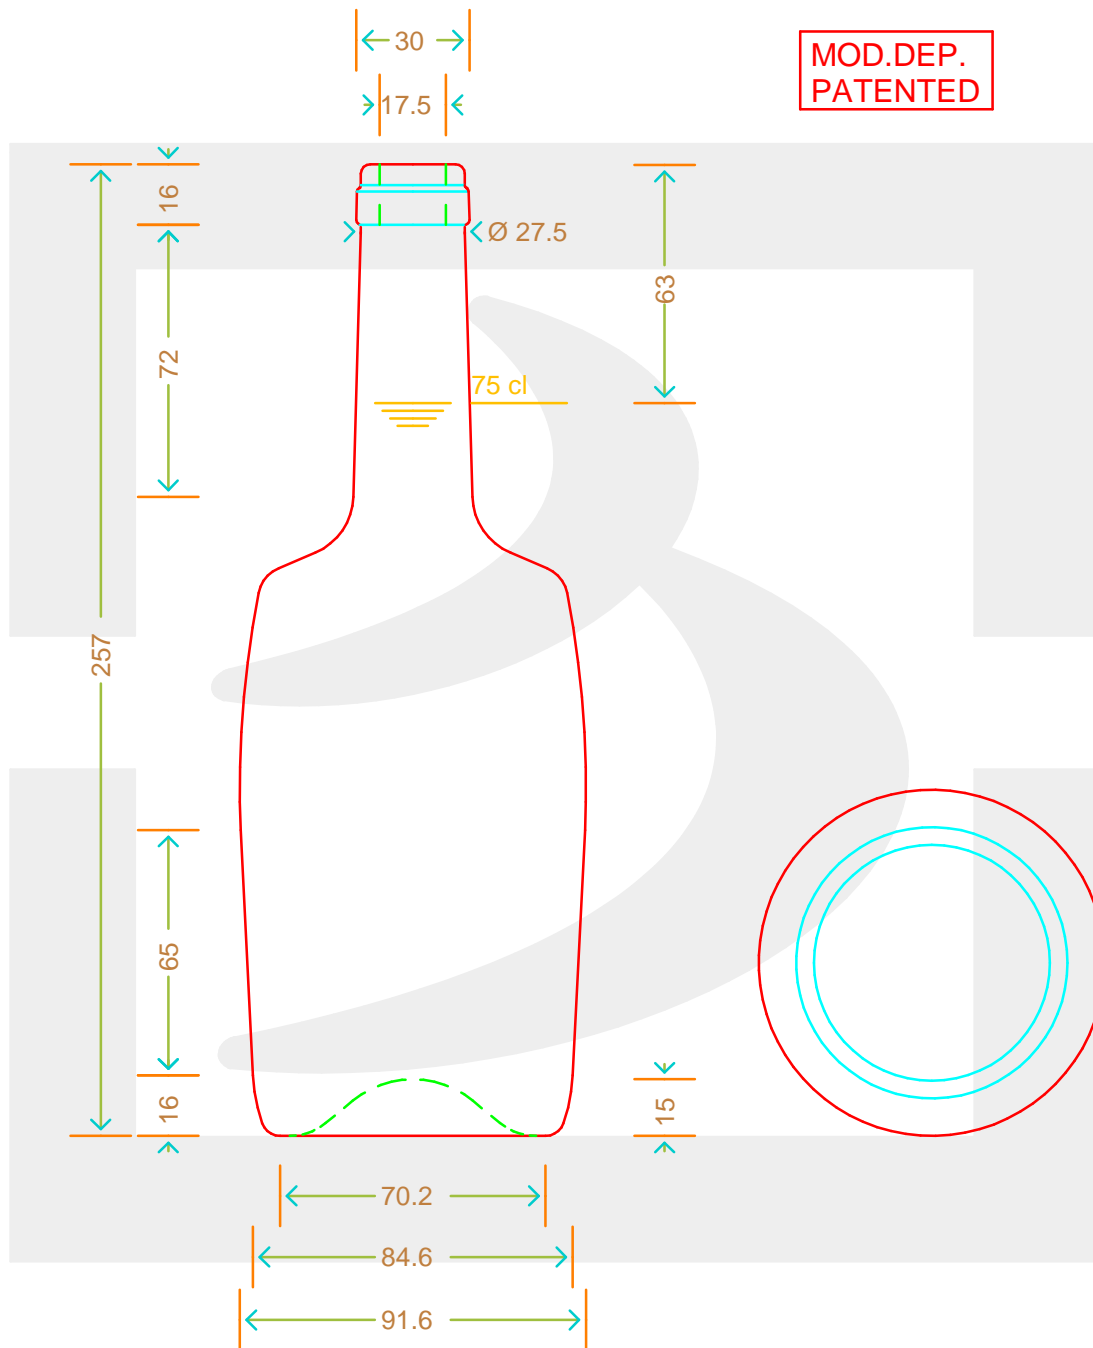

# BOT. TONNEAU 750 S \*

Colore : BIANCO  
Color : BIANCO

SCALA: 1:2  
SCALE:

Capacità R.B. (c.c.) : Brimful cap. (c.c.) :	769	Peso vetro (gr): Glass weight (gr):	500
Altezza tot (mm): Total height (mm):	257	Bocca: Finish:	SUGHERO
Diametro corpo (mm): Body diameter (mm):	91.6	Min. foro passante (mm): Minimum through bore (mm):	

LE QUOTE SONO ESPRESSE IN mm  
DIMENSIONS ARE EXPRESSED IN mm

COD. ARTICOLO / ITEM CODE  
**15282P2**