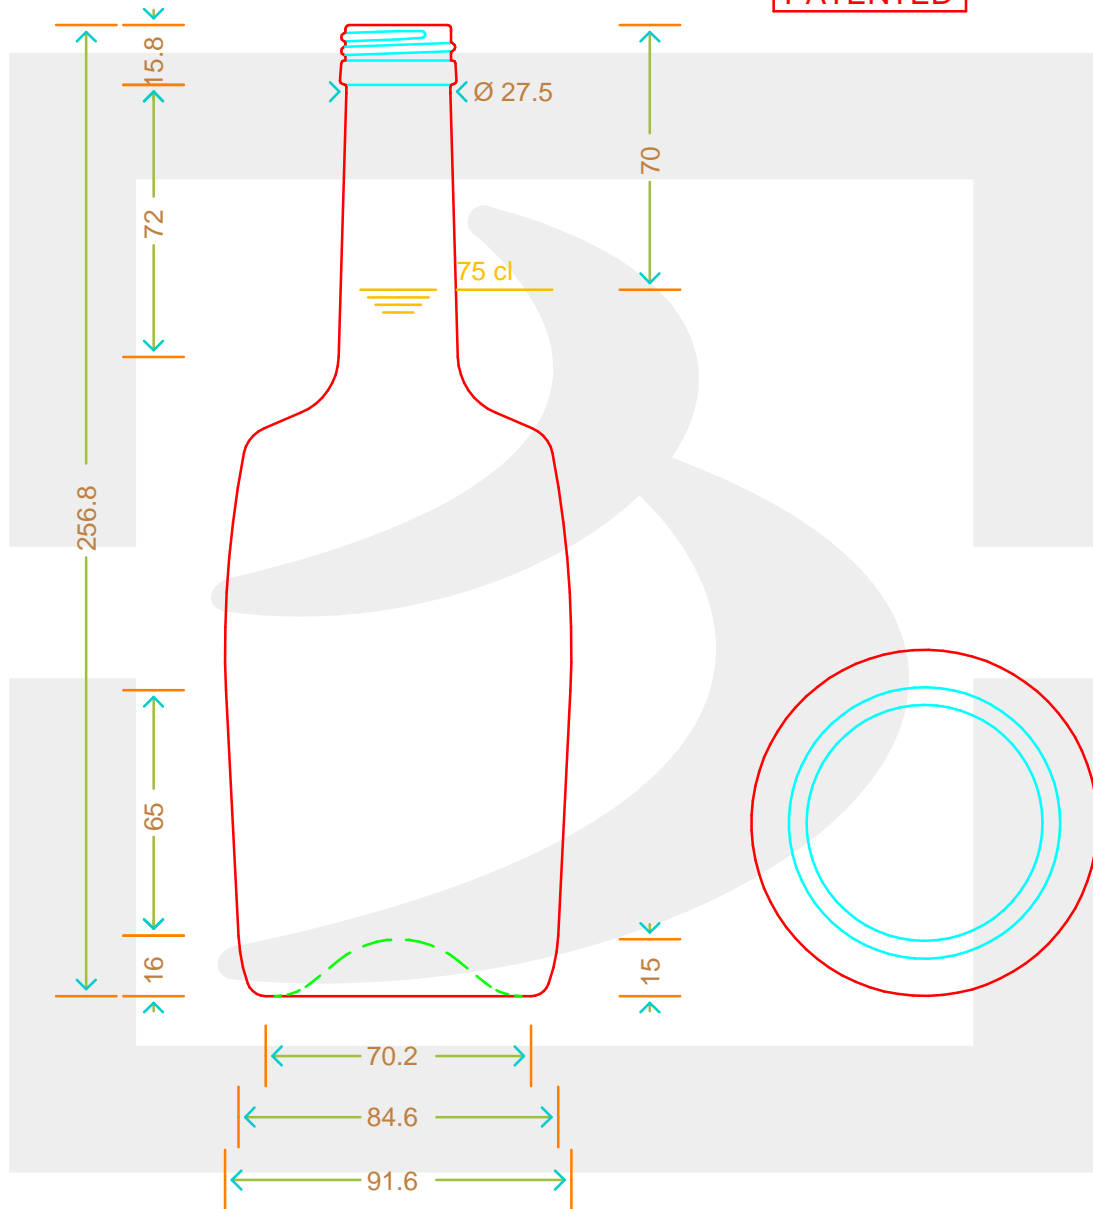

ARTICOLO / ITEM

BOT. TONNEAU 750 P 31,5X18 VA *

Colore: VERDE ANTICO
Color: VERDE ANTICO

bruni glass
a **berlin packaging** company

www.bruniglass.com

MOD.DEP.
PATENTED

SCALA: 1:2
SCALE:

Capacità R.B. (c.c.): Brimful cap. (c.c.):	770	Peso vetro (gr): Glass weight (gr):	500
Altezza tot (mm): Total height (mm):	256.8	Bocca: Finish:	PILFER-PROOF
Diametro corpo (mm): Body diameter (mm):	91.6	Min. foro passante (mm): Minimum through bore (mm):	

LE QUOTE SONO ESPRESSE IN mm
DIMENSIONS ARE EXPRESSED IN mm

COD. ARTICOLO / ITEM CODE

15281T2

Data ultimo aggiornamento / Last update: 09/05/2019
Origine / Source: 15281