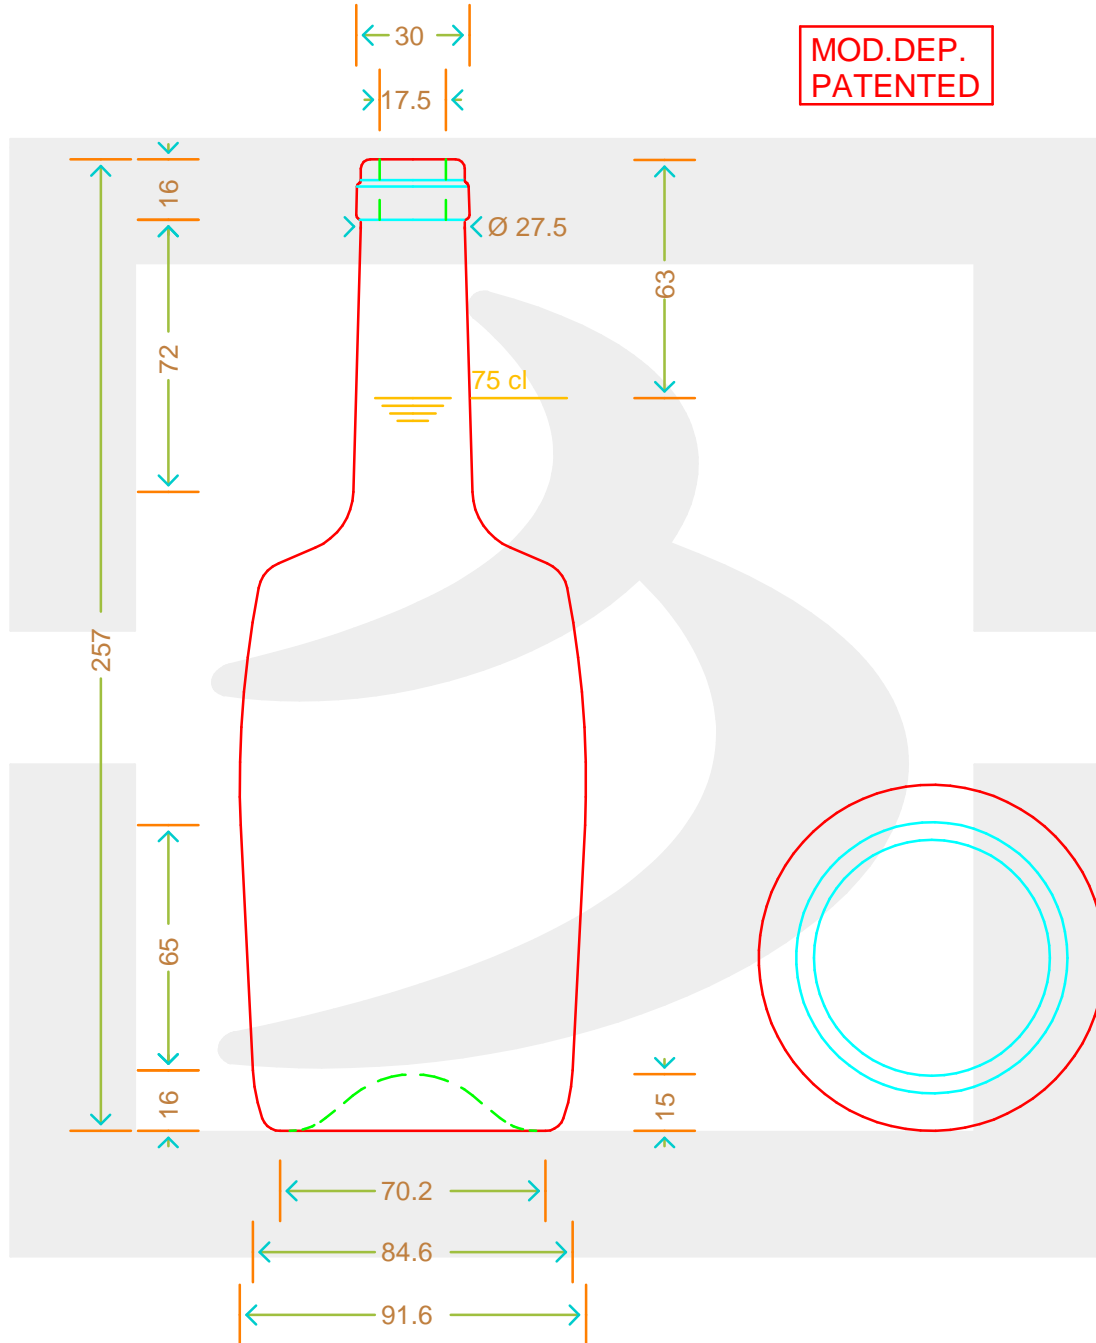

ARTICOLO / ITEM

BOT. TONNEAU 750 S VA *

Colore: VERDE ANTICO
Color: VERDE ANTICO

 **bruni glass**
a **berlin packaging** company

www.bruniglass.com

SCALA: 1:2
SCALE:

Capacità R.B. (c.c.): Brimful cap. (c.c.):	769	Peso vetro (gr): Glass weight (gr):	500
Altezza tot (mm): Total height (mm):	257	Bocca: Finish:	SUGHERO
Diametro corpo (mm): Body diameter (mm):	91.6	Min. foro passante (mm): Minimum through bore (mm):	

LE QUOTE SONO ESPRESSE IN mm
DIMENSIONS ARE EXPRESSED IN mm

COD. ARTICOLO / ITEM CODE

15280P2

Data ultimo aggiornamento / Last update: 09/05/2019
Origine / Source: 15280