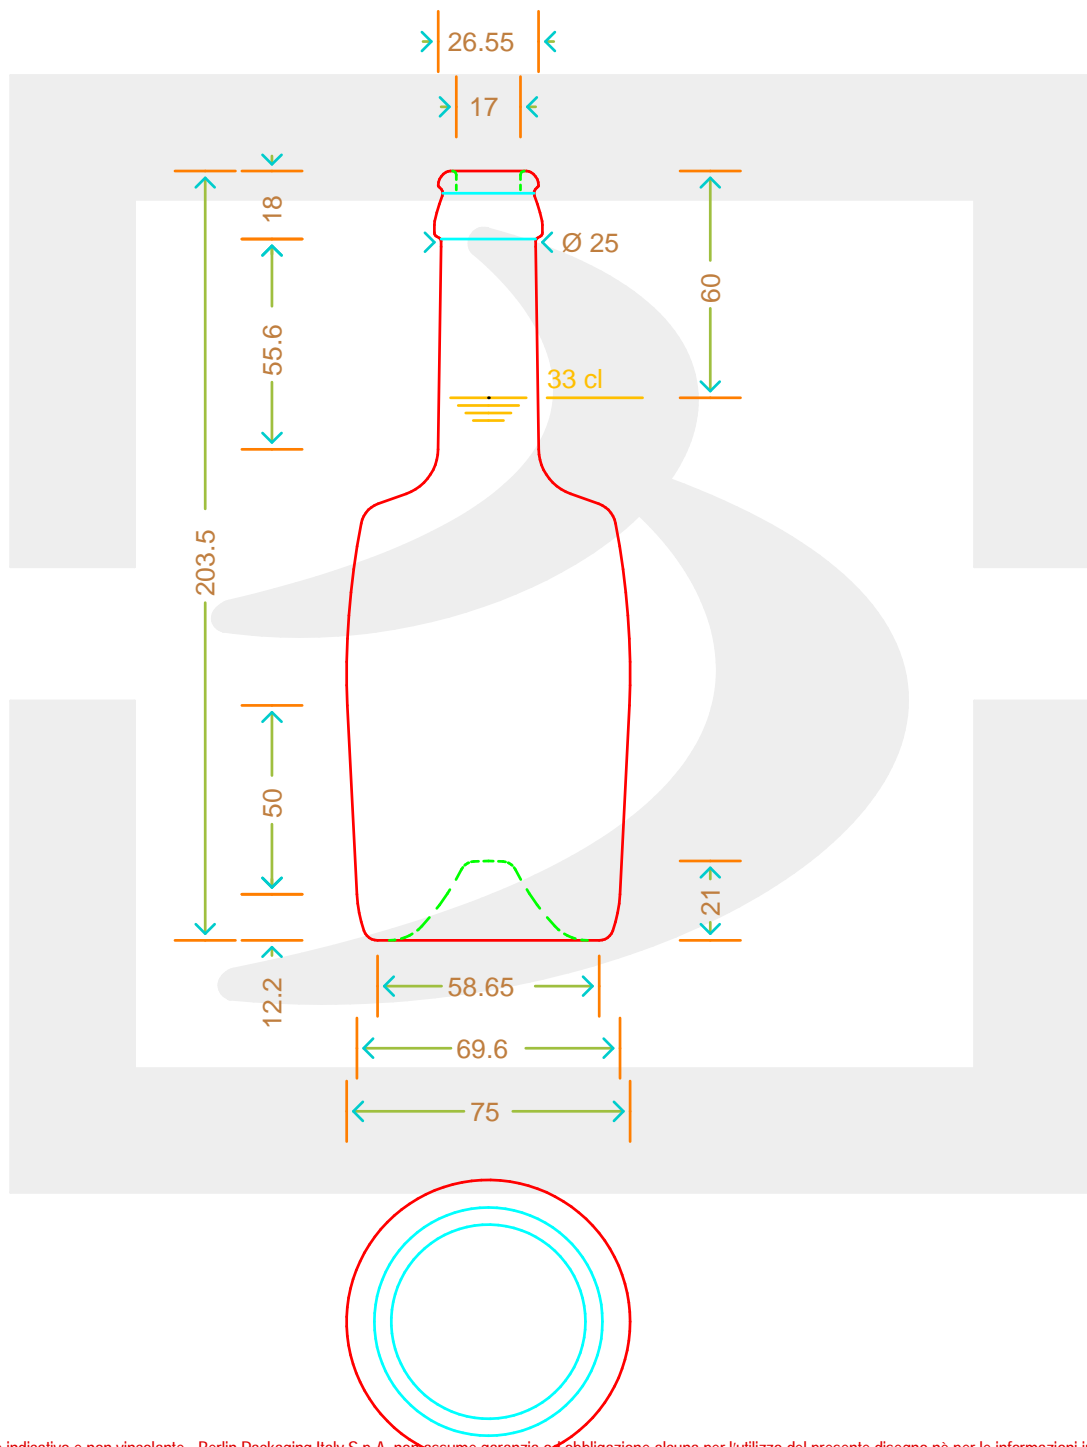

ARTICOLO / ITEM

BOT. TONNEAU 330 TC 26 VA *

Colore : VERDE ANTICO
Color : VERDE ANTICO

berlinpackaging.eu

MOD.DEP.
PATENTED

Il disegno è puramente indicativo e non vincolante - Berlin Packaging Italy S.p.A. non assume garanzia od obbligazione alcuna per l'utilizzo del presente disegno nè per le informazioni in esso riportate
This drawing is approximate and not binding - Berlin Packaging Italy S.p.A. does not assume any guarantee or obligation for use of this drawing or for information contained therein

Capacità R.B. (c.c.): Brimful capacity (c.c.):	345	Peso vetro (gr): Glass weight (gr):	400
Altezza tot. (mm): Total height (mm):	203.5	Bocca: Finish:	TAPPO CORONA
Diametro corpo (mm): Body diameter (mm):	75	Min. foro passante (mm): Minimum through bore (mm):	16
Resistenza a pressione (bar): Pressure resistance (bar):	-	Scala: Scale:	1:1