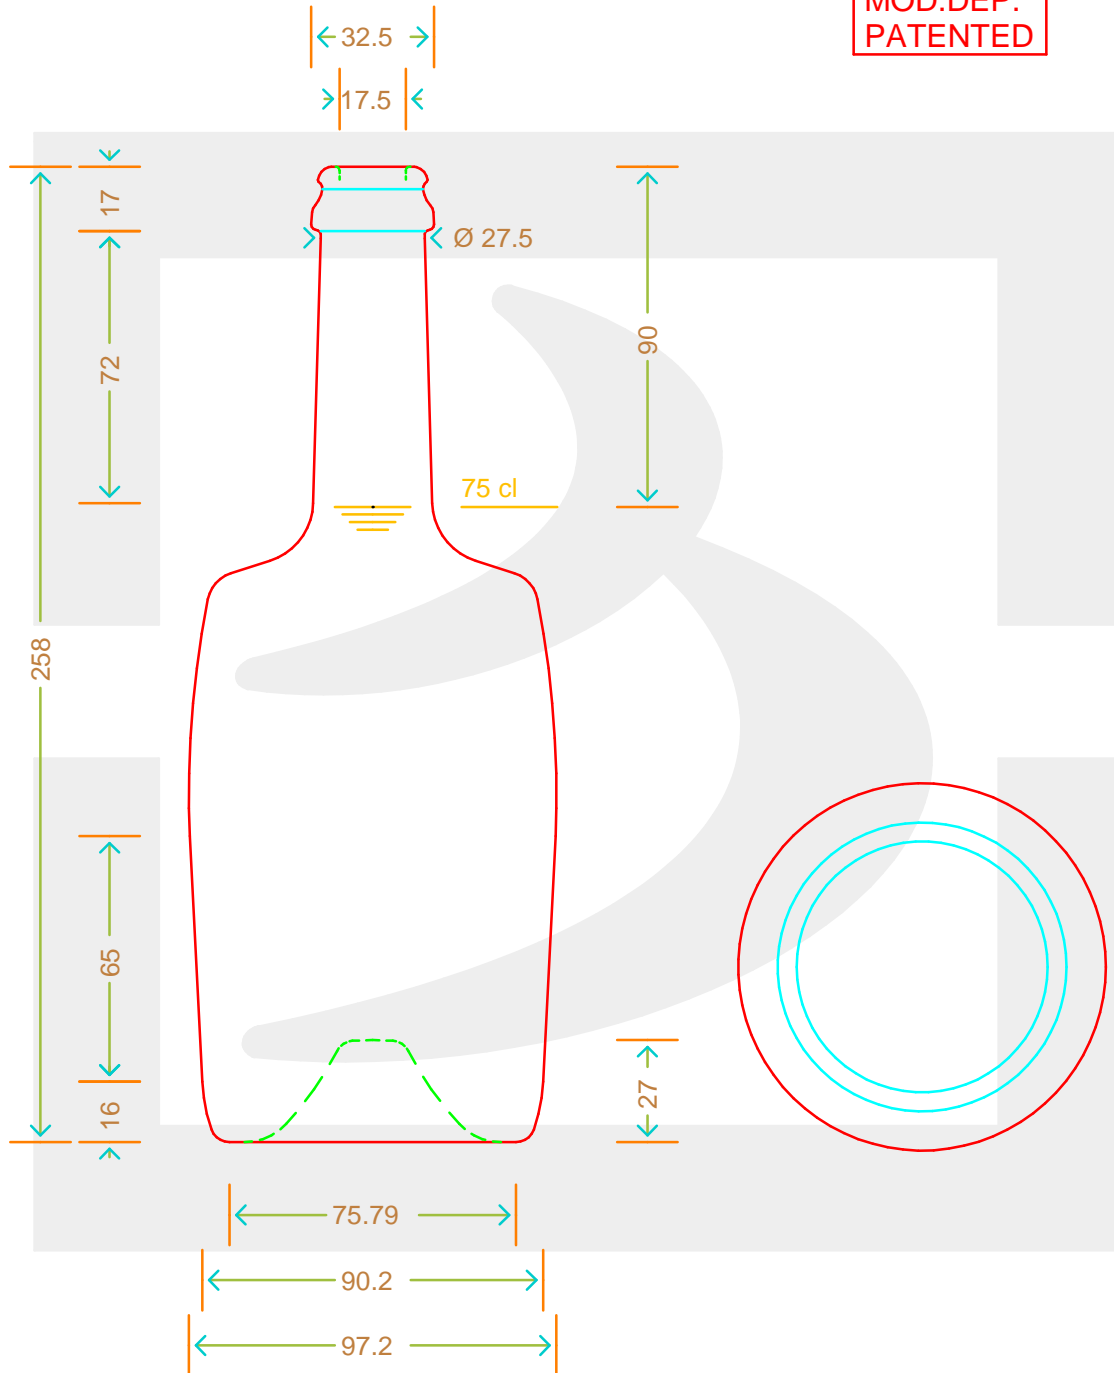

# BOT. SPUM TONNEAU 750 TC 29 \*

Colore : BIANCO  
Color : BIANCO

**bruni glass**  
a berlin packaging company

www.bruniglass.com

MOD.DEP.  
PATENTED

SCALA: 1:2  
SCALE:

Capacità R.B. (c.c.) : Brimful cap. (c.c.) :	780	Peso vetro (gr): Glass weight (gr):	750
Altezza tot (mm): Total height (mm):	258	Bocca: Finish:	TAPPO CORONA
Diametro corpo (mm): Body diameter (mm):	97.2	Min. foro passante (mm): Minimum through bore (mm):	

LE QUOTE SONO ESPRESSE IN mm  
DIMENSIONS ARE EXPRESSED IN mm

COD. ARTICOLO / ITEM CODE

**15272P2**

Data ultimo aggiornamento / Last update: 09/05/2019  
Origine / Source: 15085