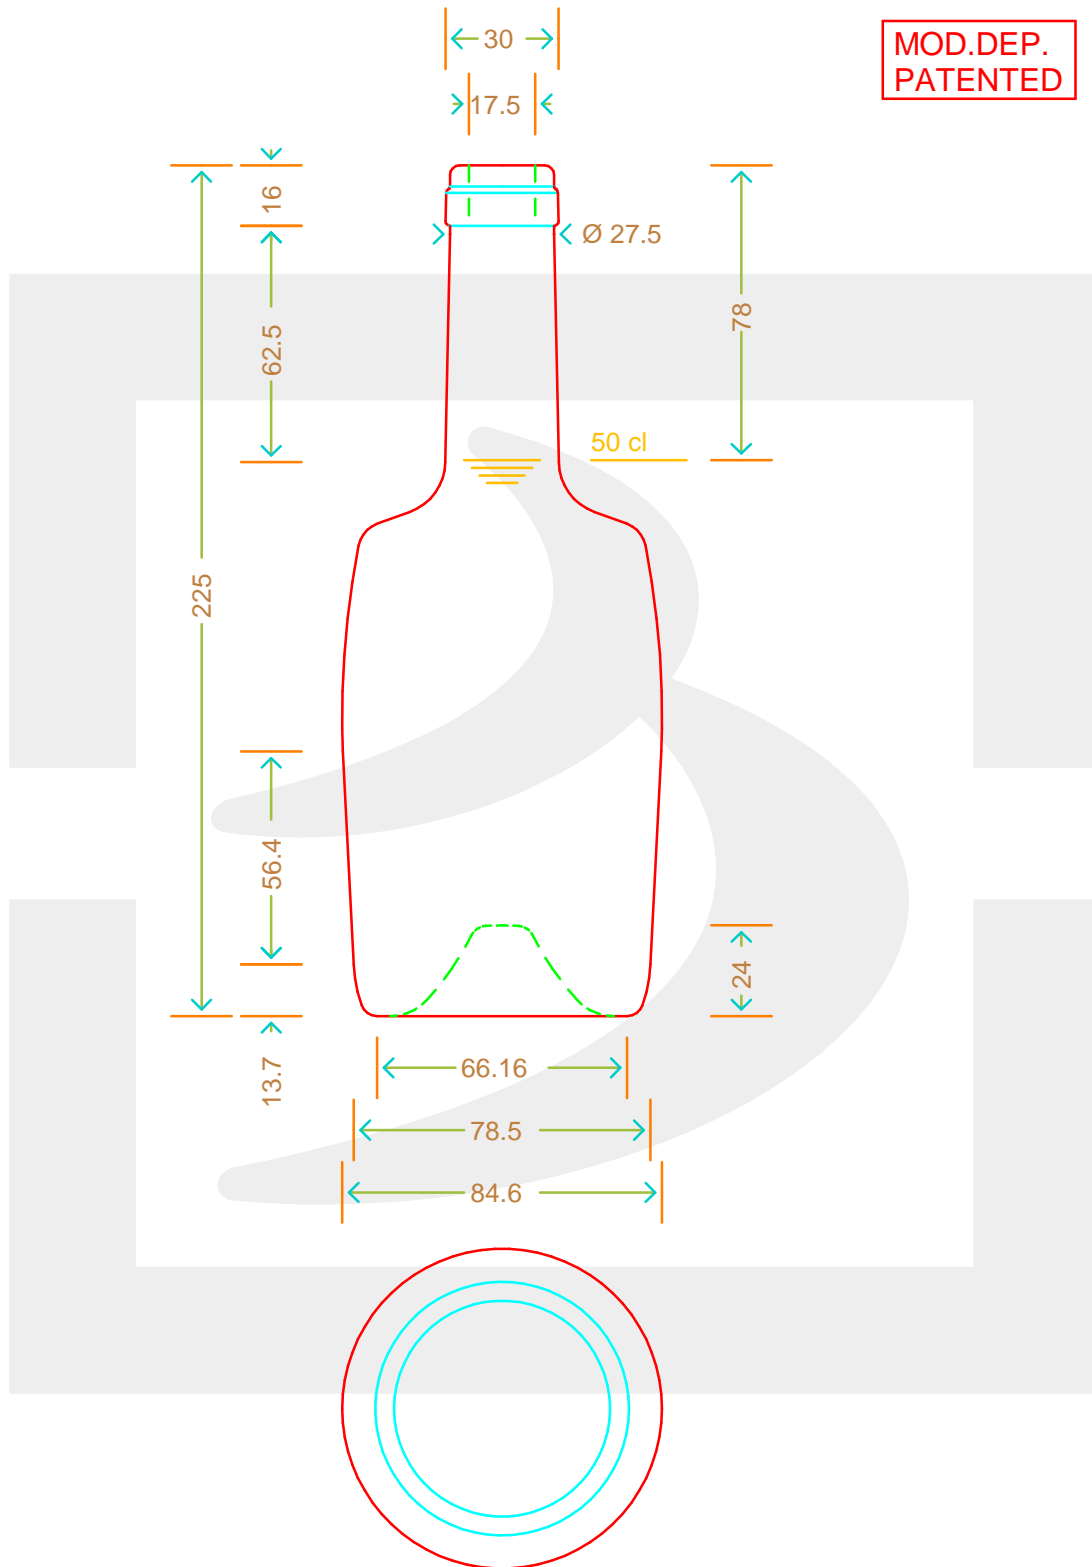

ARTICOLO / ITEM

BOT. TONNEAU 500 S *

Colore : BIANCO
Color : BIANCO

 **bruni glass**
a berlin packaging company

www.bruniglass.com

MOD.DEP.
PATENTED

SCALA: 1:2
SCALE:

Capacità R.B. (c.c.) : Brimful cap. (c.c.) :	523	Peso vetro (gr): Glass weight (gr):	500
Altezza tot (mm): Total height (mm):	225	Bocca: Finish:	SUGHERO
Diametro corpo (mm): Body diameter (mm):	84.6	Min. foro passante (mm): Minimum through bore (mm):	

LE QUOTE SONO ESPRESSE IN mm
DIMENSIONS ARE EXPRESSED IN mm

COD. ARTICOLO / ITEM CODE

15271P2

Data ultimo aggiornamento / Last update: 09/05/2019
Origine / Source: 15245