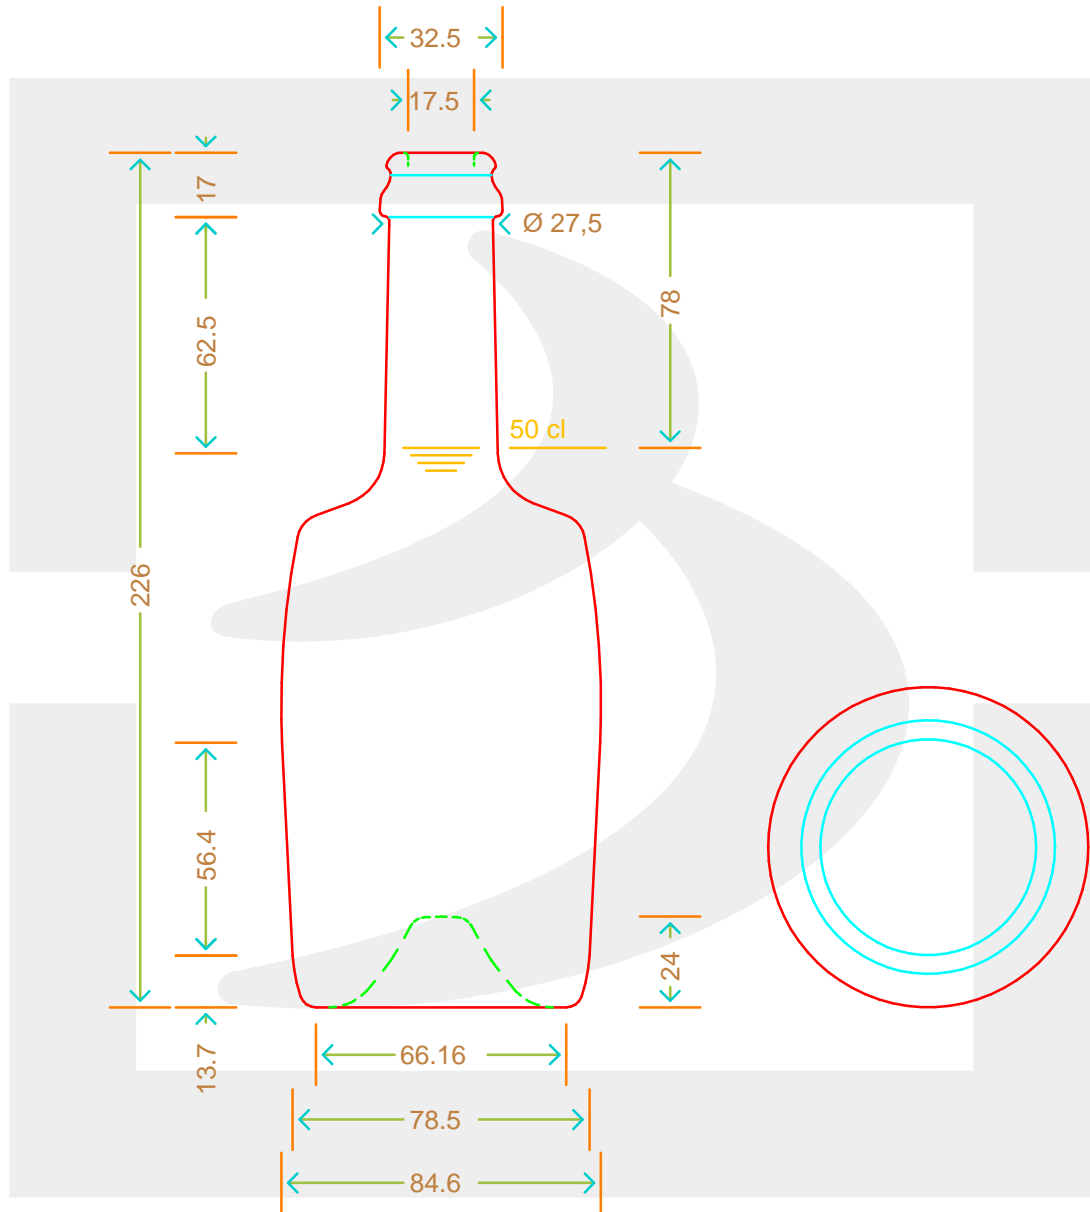

# BOT. SPUM TONNEAU 500 TC 29 \*

Colore : BIANCO  
Color : BIANCO

**bruni glass**  
a berlin packaging company

www.bruniglass.com

MOD.DEP.  
PATENTED

SCALA: 1:2  
SCALE:

Capacità R.B. (c.c.) : Brimful cap. (c.c.) :	523	Peso vetro (gr): Glass weight (gr):	500
Altezza tot (mm): Total height (mm):	226	Bocca: Finish:	TAPPO CORONA
Diametro corpo (mm): Body diameter (mm):	84.6	Min. foro passante (mm): Minimum through bore (mm):	16

LE QUOTE SONO ESPRESSE IN mm  
DIMENSIONS ARE EXPRESSED IN mm

COD. ARTICOLO / ITEM CODE

**15269P2**

Data ultimo aggiornamento / Last update: 09/05/2019  
Origine / Source: 15084