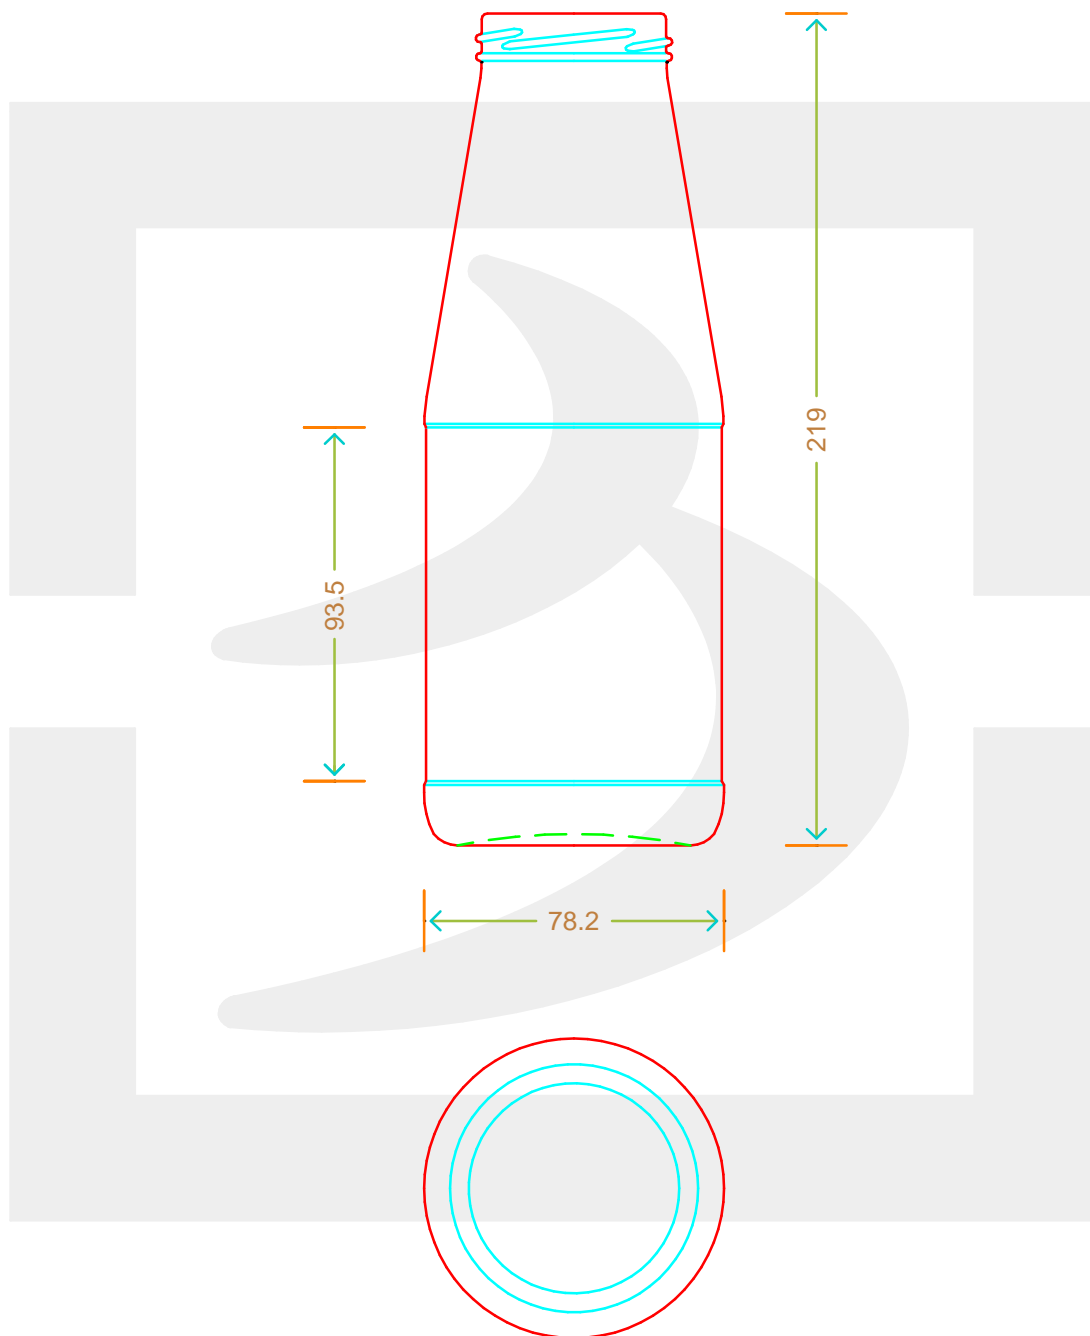

# BOT. PASSATA 720 T 53 LT PG

Colore : BIANCO  
Color :

 **bruni glass**  
a **berlin packaging** company  
www.bruniglass.com

SCALA: 1:2  
SCALE:

Capacità R.B. (c.c.) : Brimful cap. (c.c.) :	720	Peso vetro (gr): Glass weight (gr):	310
Altezza tot (mm): Total height (mm):	219	Bocca: Finish:	TWIST-OFF
Diametro corpo (mm): Body diameter (mm):	78.2	Min. foro passante (mm): Minimum through bore (mm):	36

LE QUOTE SONO ESPRESSE IN mm  
DIMENSIONS ARE EXPRESSED IN mm

COD. ARTICOLO / ITEM CODE  
**15265T2**

Data ultimo aggiornamento / Last update: 09/05/2019  
Origine / Source: 15265