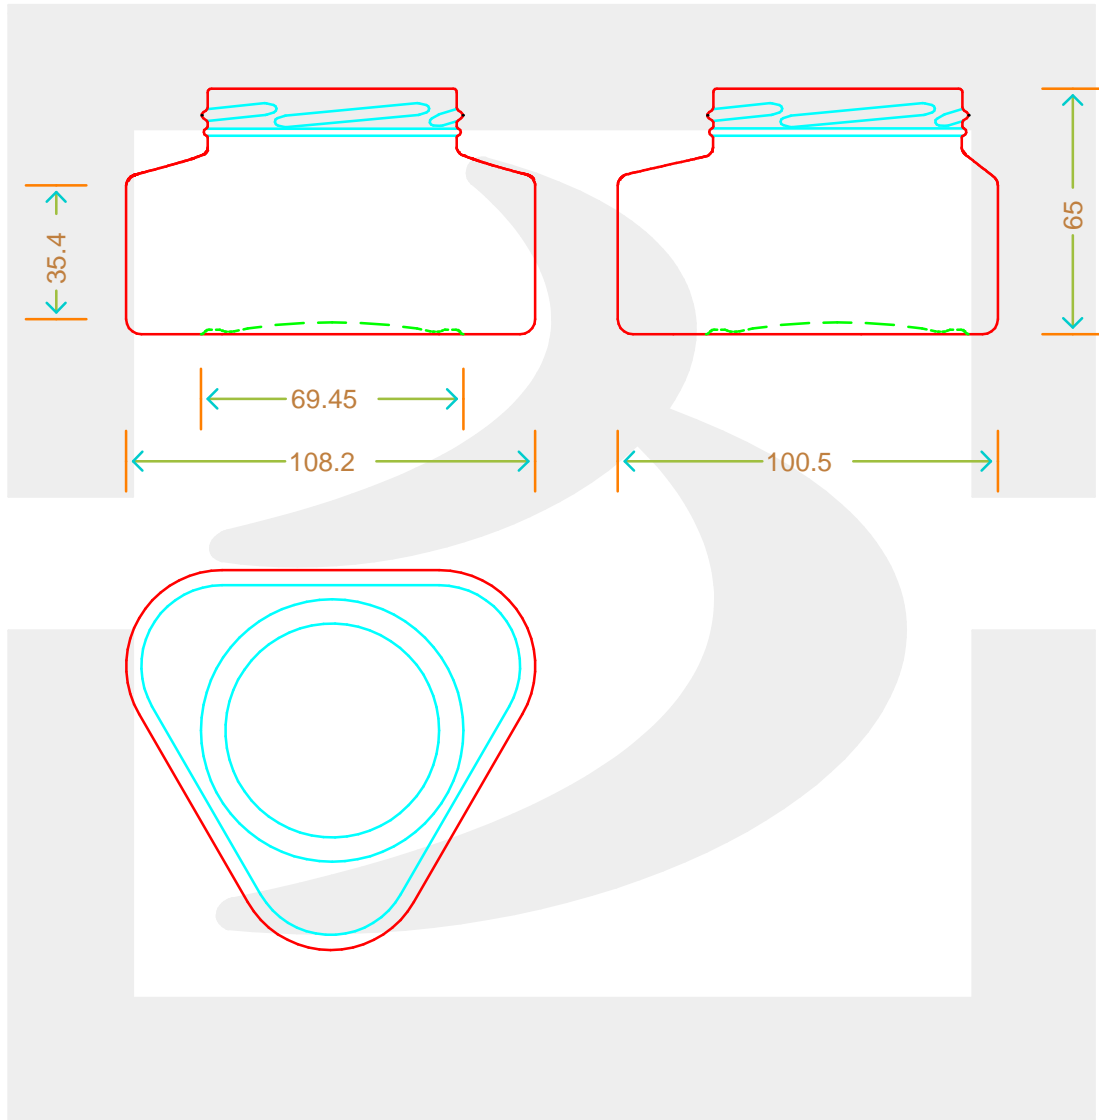

ARTICOLO / ITEM

VASO TRIATOLLO 314 T 70 IMP # *

Colore : BIANCO
Color :

 **bruni glass**
a **berlin packaging** company
www.brunglass.com

MODELLO DEPOSITATO - PATENTED

SCALA: 1:1
SCALE:

Capacità R.B. (c.c.) : Brimful cap. (c.c.) :	314	Peso vetro (gr): Glass weight (gr):	240
Altezza tot (mm): Total height (mm):	65	Bocca: Finish:	TWIST-OFF
Diametro corpo (mm): Body diameter (mm):	108.2	Min. foro passante (mm): Minimum through bore (mm):	

LE QUOTE SONO ESPRESSE IN mm
DIMENSIONS ARE EXPRESSED IN mm

COD. ARTICOLO / ITEM CODE

15259T1

Data ultimo aggiornamento / Last update: 09/05/2019
Origine / Source: 15259