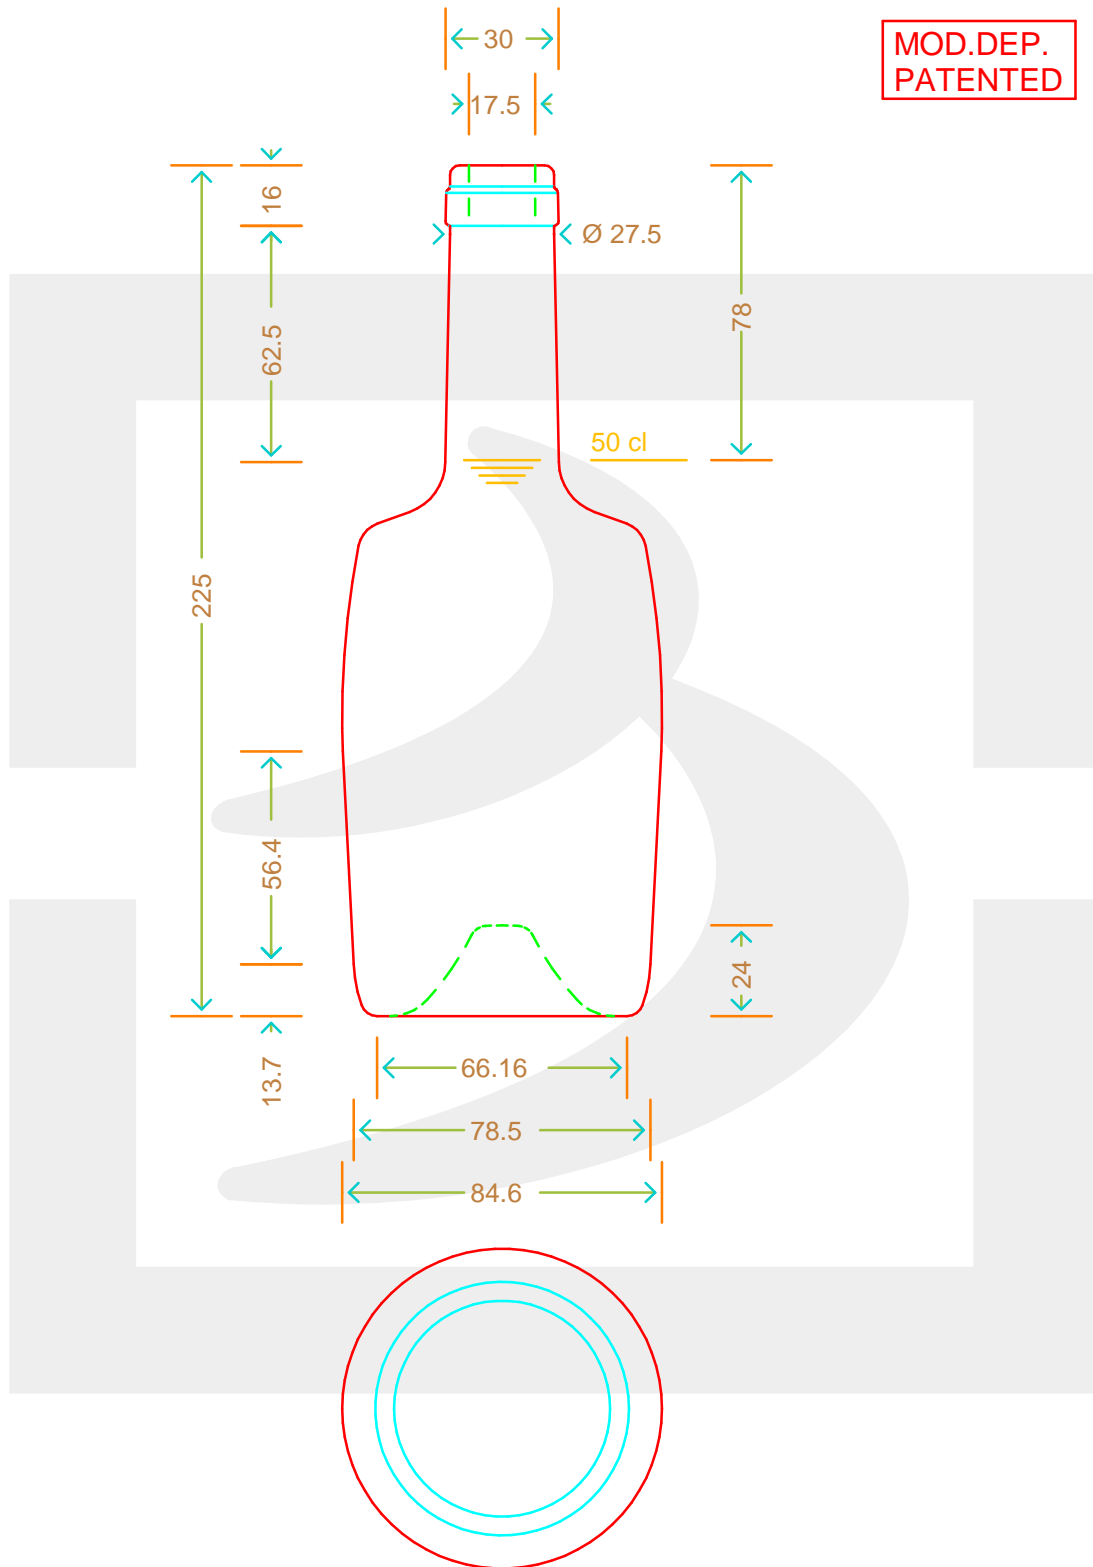

ARTICOLO / ITEM

BOT. TONNEAU 500 S VA *

Colore : VERDE ANTICO
Color :

bruni glass
a berlin packaging company

www.brunglass.com

MOD.DEP.
PATENTED

SCALA: 1:2
SCALE:

Capacità R.B. (c.c.): Brimful cap. (c.c.):	523	Peso vetro (gr): Glass weight (gr):	500
Altezza tot (mm): Total height (mm):	225	Bocca: Finish:	SUGHERO
Diametro corpo (mm): Body diameter (mm):	84.6	Min. foro passante (mm): Minimum through bore (mm):	

LE QUOTE SONO ESPRESSE IN mm
DIMENSIONS ARE EXPRESSED IN mm

COD. ARTICOLO / ITEM CODE

15245P2

Data ultimo aggiornamento / Last update: 09/05/2019
Origine / Source: 15245