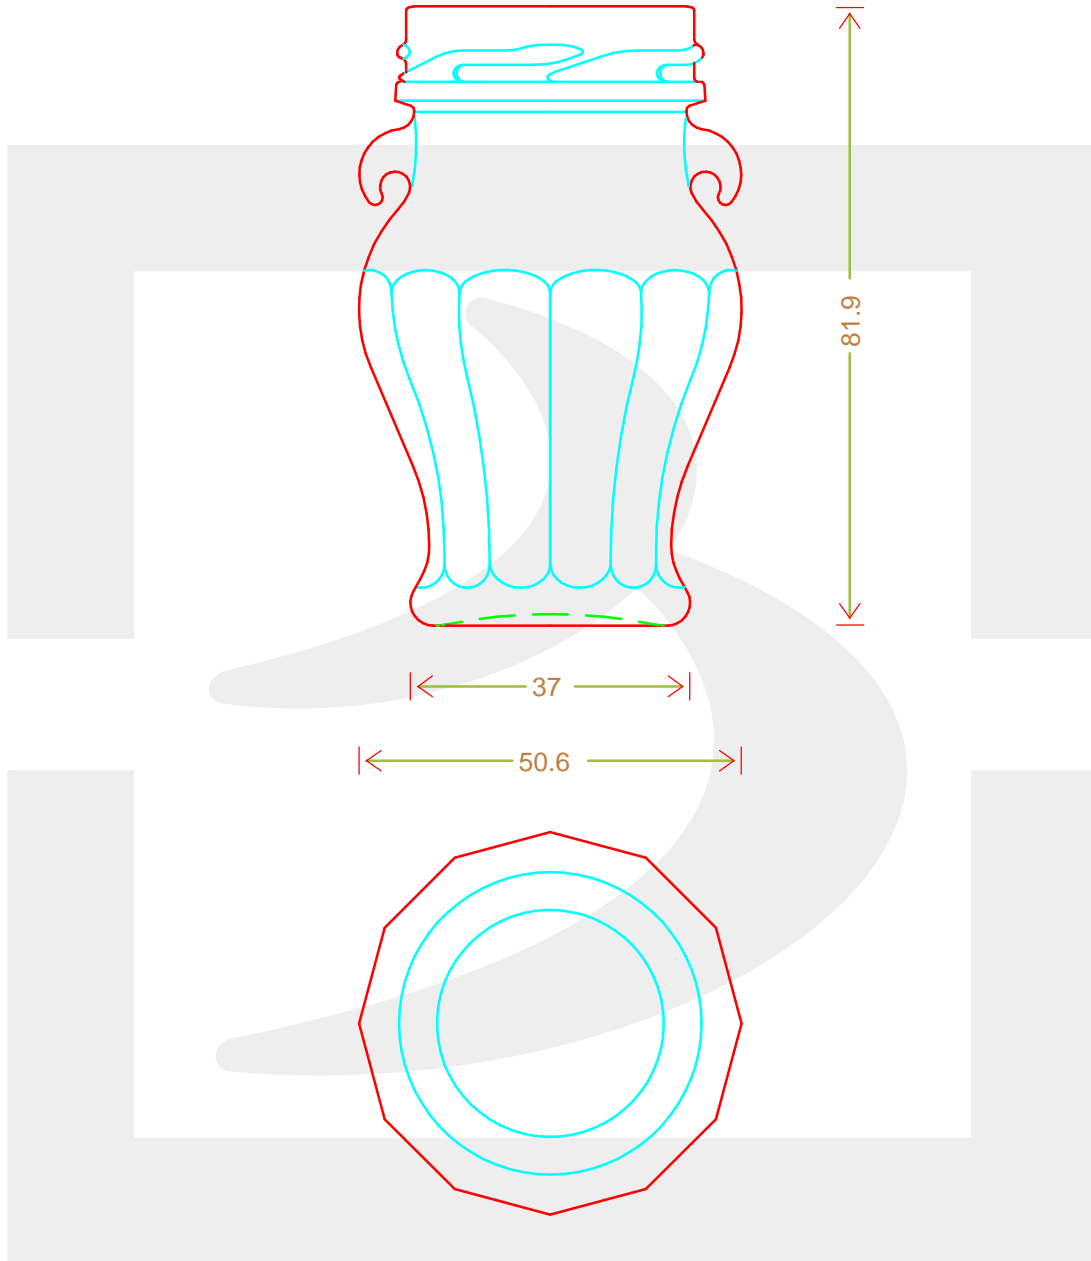

ARTICOLO / ITEM

VASO ANFORA OTTAGON 71 T 43 FV *

Colore : BIANCO
Color : BIANCO

 **bruni glass**
a **berlin packaging** company

www.bruniglass.com

MODELLO DEPOSITATO - PATENTED

SCALA: 1:1
SCALE:

Capacità R.B. (c.c.) : Brimful cap. (c.c.) :	71	Peso vetro (gr): Glass weight (gr):	80
Altezza tot (mm): Total height (mm):	81.9	Bocca: Finish:	TWIST-OFF
Diametro corpo (mm): Body diameter (mm):	50.6	Min. foro passante (mm): Minimum through bore (mm):	

LE QUOTE SONO ESPRESSE IN mm
DIMENSIONS ARE EXPRESSED IN mm

COD. ARTICOLO / ITEM CODE

15240P1

Data ultimo aggiornamento / Last update: 09/05/2019
Origine / Source: 15240