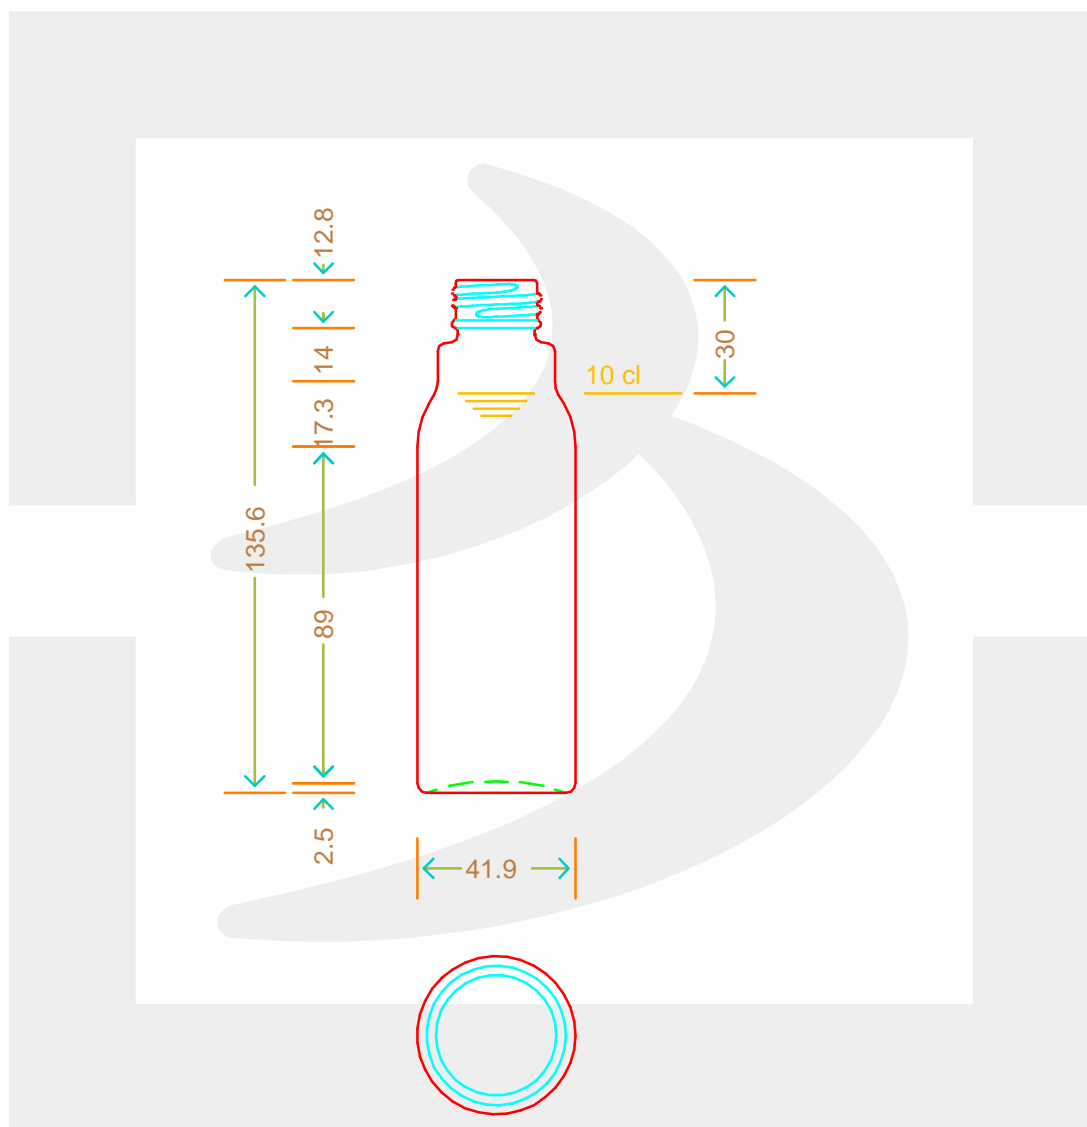

ARTICOLO / ITEM

BOT. DAISY SPRAY 100 GPI 410/24 # \*

Colore : BIANCO  
Color :

 **bruni glass**  
a **berlin packaging** company

www.bruniglass.com

SCALA: 1:2  
SCALE:

Capacità R.B. (c.c.) :	120	Peso vetro (gr):	120
Brimful cap. (c.c.) :		Glass weight (gr):	
Altezza tot (mm):	135.6	Bocca:	GPI
Total height (mm):		Finish:	
Diametro corpo (mm):	41.9	Min. foro passante (mm):	13,1
Body diameter (mm):		Minimum through bore (mm):	

LE QUOTE SONO ESPRESSE IN mm  
DIMENSIONS ARE EXPRESSED IN mm

COD. ARTICOLO / ITEM CODE

**15226T1**

Data ultimo aggiornamento / Last update: 15/09/2021  
Origine / Source: 15226