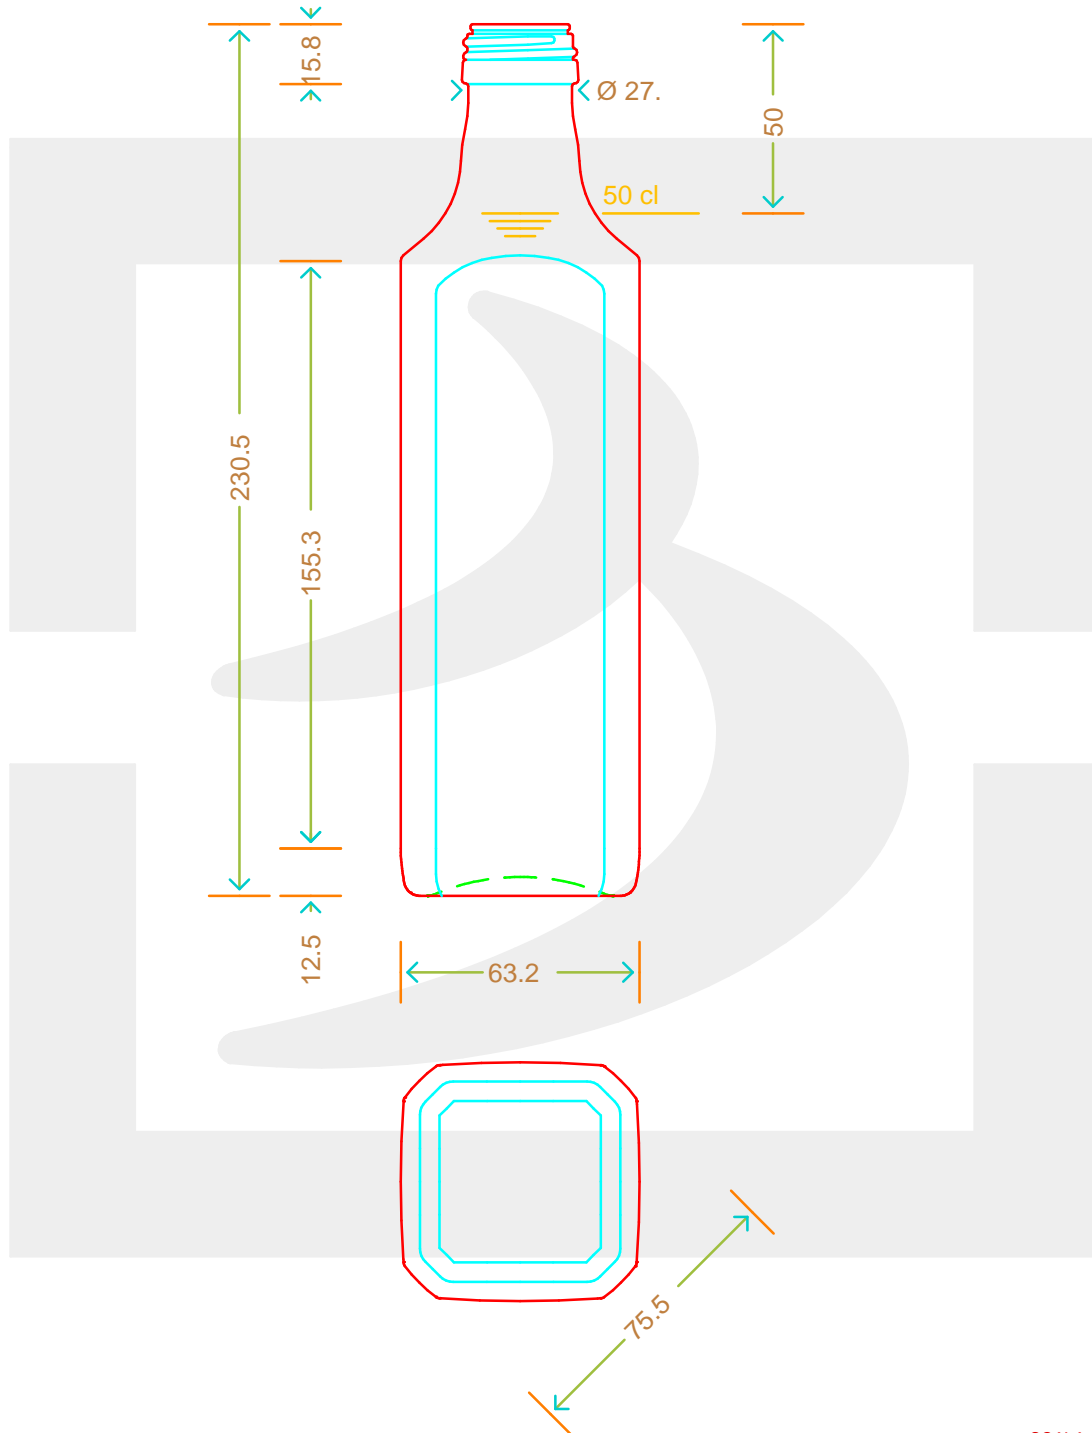

ARTICOLO / ITEM

BOT. ALMA 500 P31,5X18 VA DG *

Colore : VERDE ANTICO
Color :

bruni glass
a **berlin packaging** company

www.bruniglass.com

SCALA: 1:2
SCALE:

Capacità R.B. (c.c.) : Brimful cap. (c.c.) :	520	Peso vetro (gr): Glass weight (gr):	400
Altezza tot (mm): Total height (mm):	230.5	Bocca: Finish:	PILFER-PROOF
Diametro corpo (mm): Body diameter (mm):	63.2	Min. foro passante (mm): Minimum through bore (mm):	

LE QUOTE SONO ESPRESSE IN mm
DIMENSIONS ARE EXPRESSED IN mm

COD. ARTICOLO / ITEM CODE

15201P2

Data ultimo aggiornamento / Last update: 09/05/2019
Origine / Source: 15201