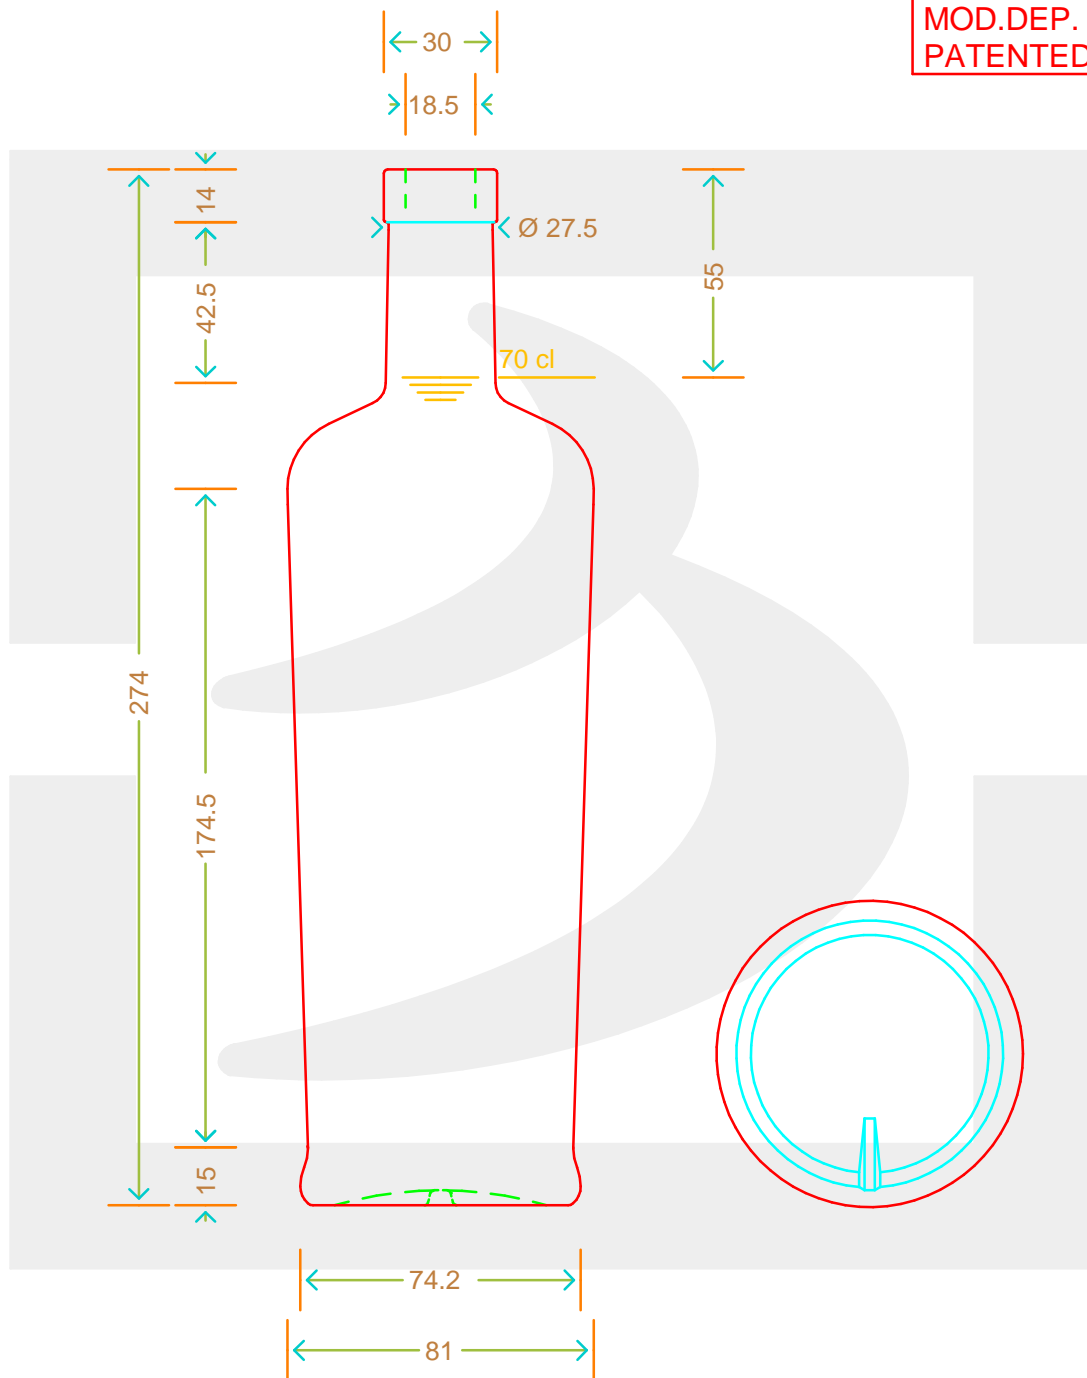

ARTICOLO / ITEM

BOTT. GLORY 700 F 14 CT * FV

Colore: BIANCO
Color: BIANCO

MOD.DEP.
PATENTED

SCALA: 1:2
SCALE:

Capacità R.B. (c.c.): Brimful cap. (c.c.):	715	Peso vetro (gr): Glass weight (gr):	600
Altezza tot (mm): Total height (mm):	274	Bocca: Finish:	FASCETTA
Diametro corpo (mm): Body diameter (mm):	81	Min. foro passante (mm): Minimum through bore (mm):	16

LE QUOTE SONO ESPRESSE IN mm
DIMENSIONS ARE EXPRESSED IN mm

COD. ARTICOLO / ITEM CODE
15192P2