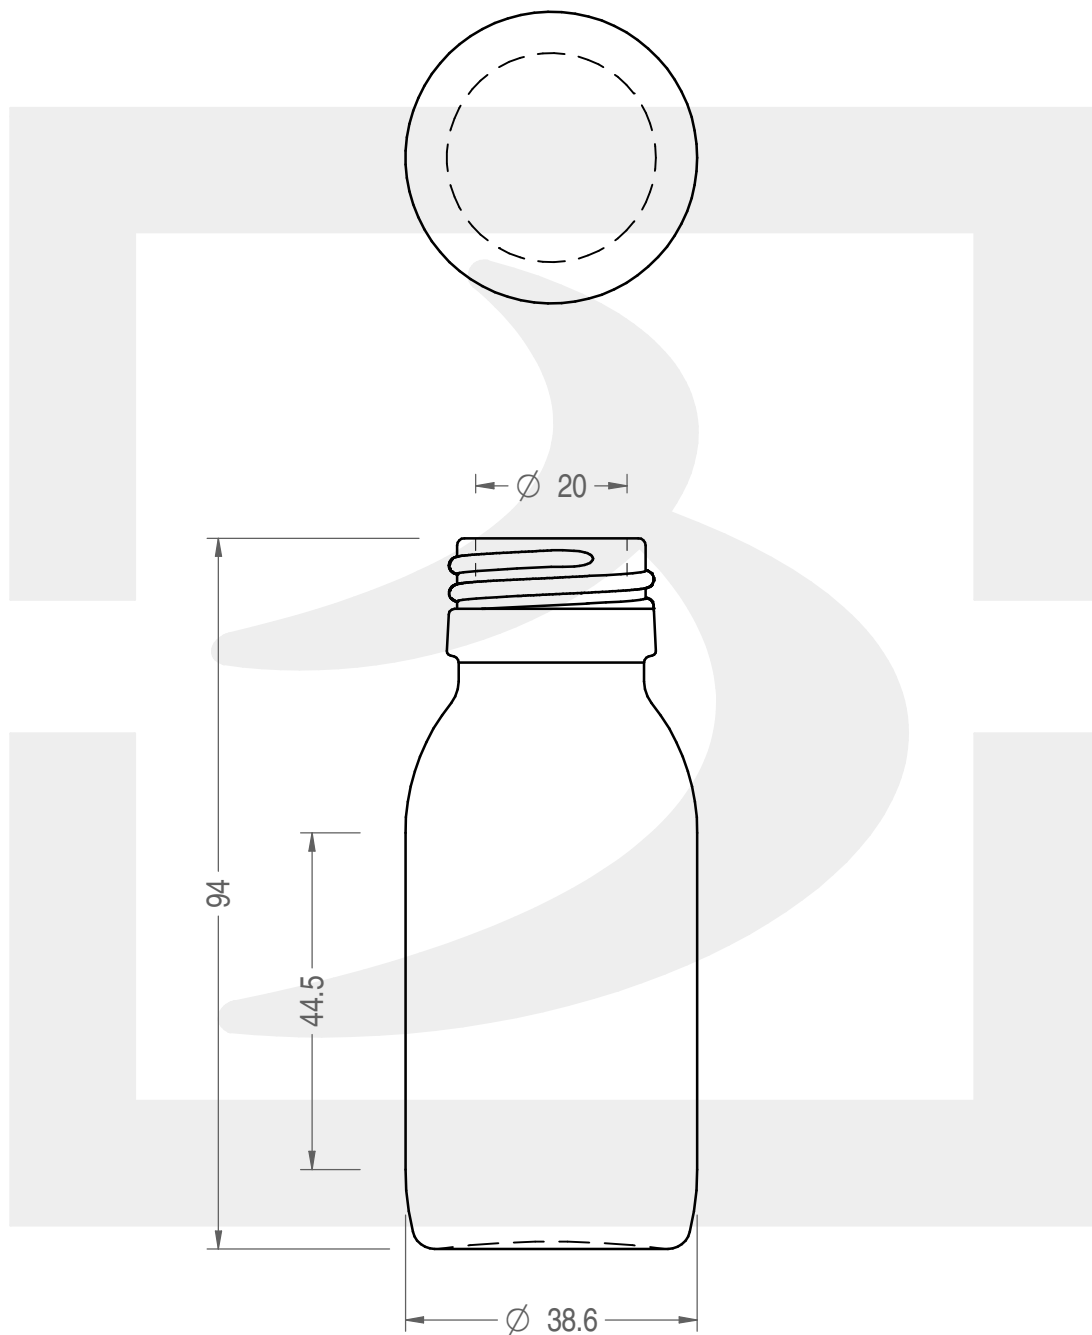

ARTICOLO / ITEM

FLACONE TONDO 60 (489/60) P 28

Colore : BIANCO
Color :

 **bruni glass**
a **berlin packaging** company

www.bruniglass.com

SCALA: 1:1
SCALE:

Capacità R.B. (c.c.) : Brimful cap. (c.c.) :	68	Peso vetro (gr): Glass weight (gr):	56
Altezza tot (mm): Total height (mm):	94	Bocca: Finish:	PILFER-PROOF
Diametro corpo (mm): Body diameter (mm):	38.6	Min. foro passante (mm): Minimum through bore (mm):	16

LE QUOTE SONO ESPRESSE IN mm
DIMENSIONS ARE EXPRESSED IN mm

COD. ARTICOLO / ITEM CODE

15191T1

Data ultimo aggiornamento / Last update: 09/05/2019
Origine / Source: 15191