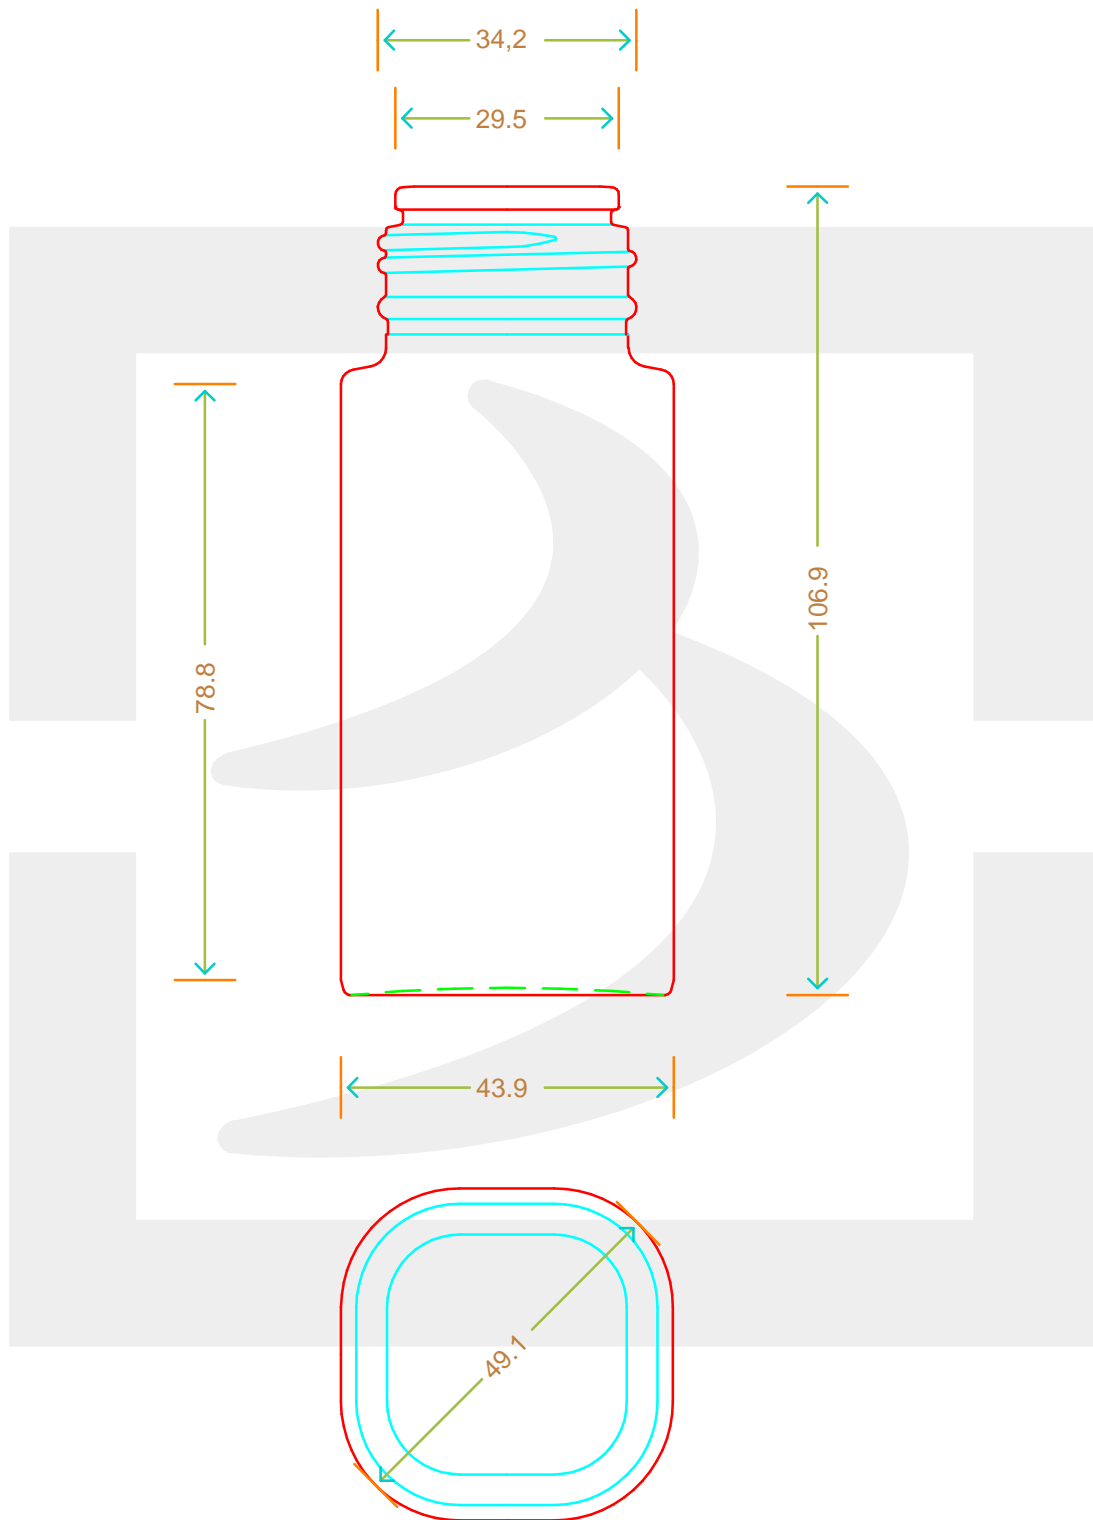

ARTICOLO / ITEM

VASO POIVRIERE QUADRO 100 V34 # *

Colore : BIANCO
Color :

 **bruni glass**
a **berlin packaging** company

www.brunglass.com

SCALA: 1:1
SCALE:

Capacità R.B. (c.c.) : Brimful cap. (c.c.) :	113	Peso vetro (gr): Glass weight (gr):	120
Altezza tot (mm): Total height (mm):	106.9	Bocca: Finish:	VITE
Diametro corpo (mm): Body diameter (mm):	43.9	Min. foro passante (mm): Minimum through bore (mm):	

LE QUOTE SONO ESPRESSE IN mm
DIMENSIONS ARE EXPRESSED IN mm

COD. ARTICOLO / ITEM CODE

15156T1

Data ultimo aggiornamento / Last update: 09/05/2019
Origine / Source: 15156