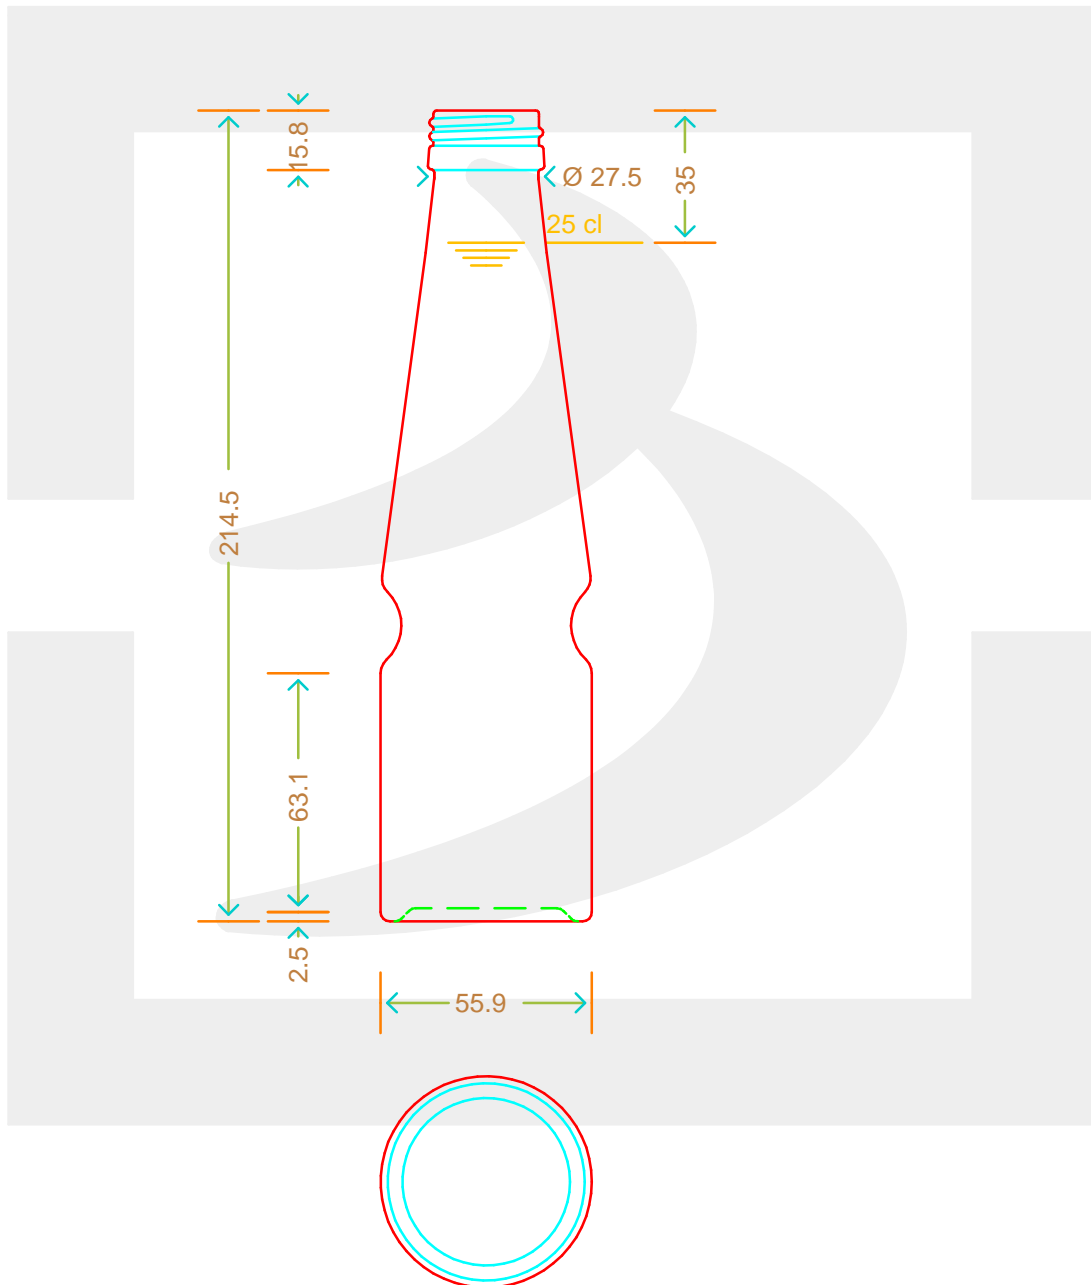

ARTICOLO / ITEM

BOT. PROFONDO 250 P 31,5X18 # *

Colore : BIANCO
Color : BIANCO

bruni glass
a berlin packaging company

www.bruniglass.com

SCALA: 1:2
SCALE:

Capacità R.B. (c.c.) : Brimful cap. (c.c.) :	263	Peso vetro (gr): Glass weight (gr):	240
Altezza tot (mm): Total height (mm):	214.5	Bocca: Finish:	PILFER-PROOF
Diametro corpo (mm): Body diameter (mm):	55.9	Min. foro passante (mm): Minimum through bore (mm):	17

LE QUOTE SONO ESPRESSE IN mm
DIMENSIONS ARE EXPRESSED IN mm

COD. ARTICOLO / ITEM CODE

15142P2

Data ultimo aggiornamento / Last update: 09/05/2019
Origine / Source: 15142