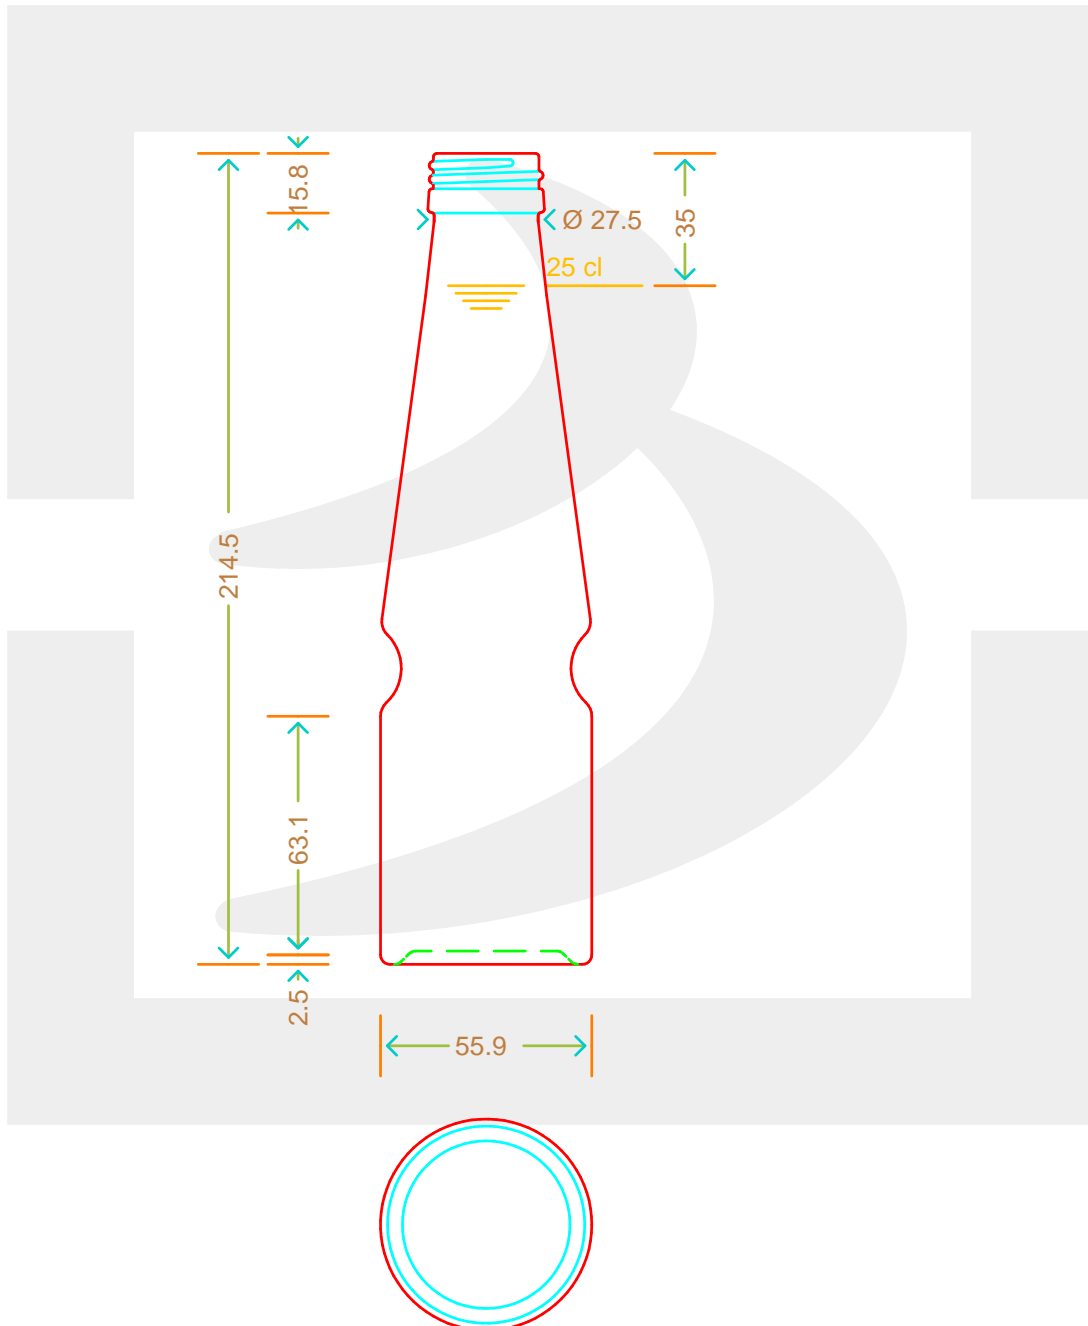

ARTICOLO / ITEM

BOT. PROFONDO 250 P 31,5X18 # *

Colore : BIANCO
Color : BIANCO

bruni glass

berlinpackaging.eu

Il disegno è puramente indicativo e non vincolante - Berlin Packaging Italy S.p.A. non assume garanzia od obbligazione alcuna per l'utilizzo del presente disegno nè per le informazioni in esso riportate
This drawing is approximate and not binding - Berlin Packaging Italy S.p.A. does not assume any guarantee or obligation for use of this drawing or for information contained therein

Capacità R.B. (c.c.): Brimful capacity (c.c.):	263	Peso vetro (gr): Glass weight (gr):	240
Altezza tot. (mm): Total height (mm):	214.5	Bocca: Finish:	PILFER-PROOF
Diametro corpo (mm): Body diameter (mm):	55.9	Min. foro passante (mm): Minimum through bore (mm):	17
Resistenza a pressione (bar): Pressure resistance (bar):	-	Scala: Scale:	1:1