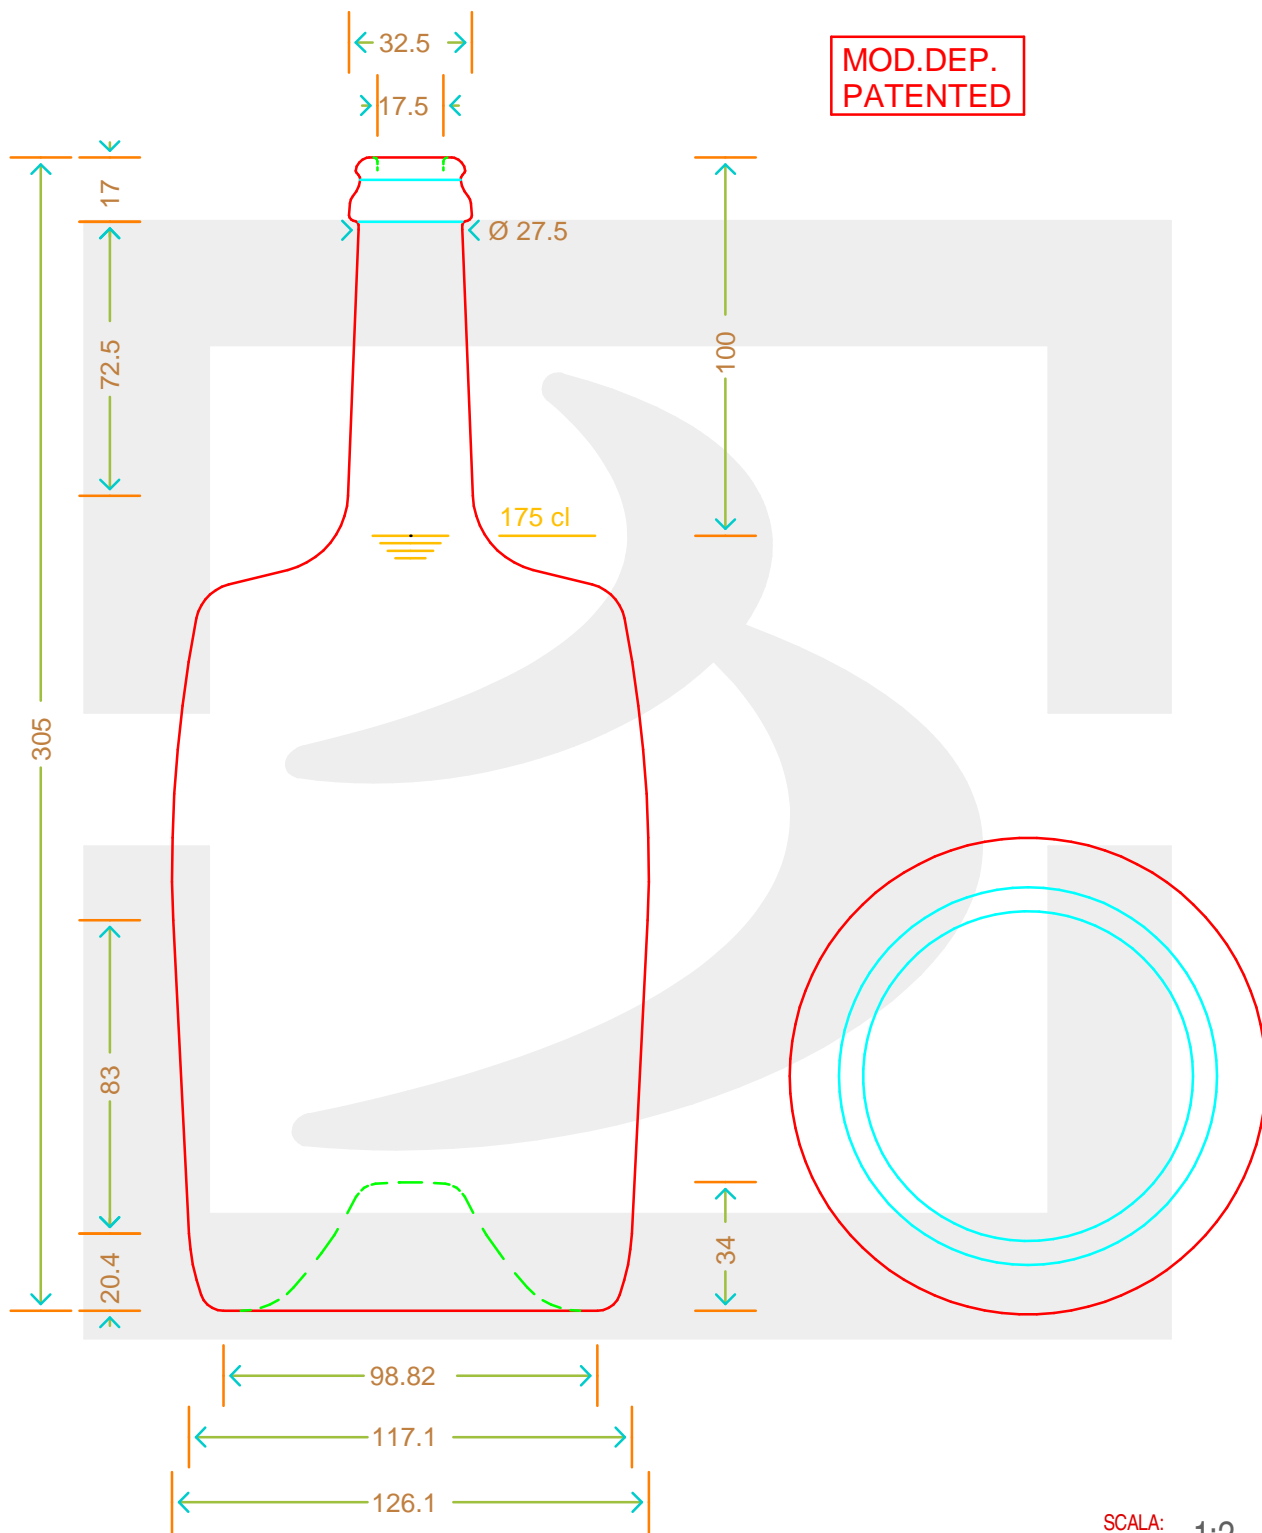

ARTICOLO / ITEM

BOT. SPUM TONNEAU 1500 TC 29 VA *

bruni glass
a berlin packaging company

www.bruniglass.com

Colore: VERDE ANTICO
Color:

MOD.DEP.
PATENTED

SCALA: 1:2
SCALE:

Capacità R.B. (c.c.): Brimful cap. (c.c.):	1535	Peso vetro (gr): Glass weight (gr):	1750
Altezza tot (mm): Total height (mm):	305	Bocca: Finish:	TAPPO CORONA
Diametro corpo (mm): Body diameter (mm):	126.1	Min. foro passante (mm): Minimum through bore (mm):	

LE QUOTE SONO ESPRESSE IN mm
DIMENSIONS ARE EXPRESSED IN mm

COD. ARTICOLO / ITEM CODE
15086P1

Data ultimo aggiornamento / Last update: 09/05/2019
Origine / Source: 15086