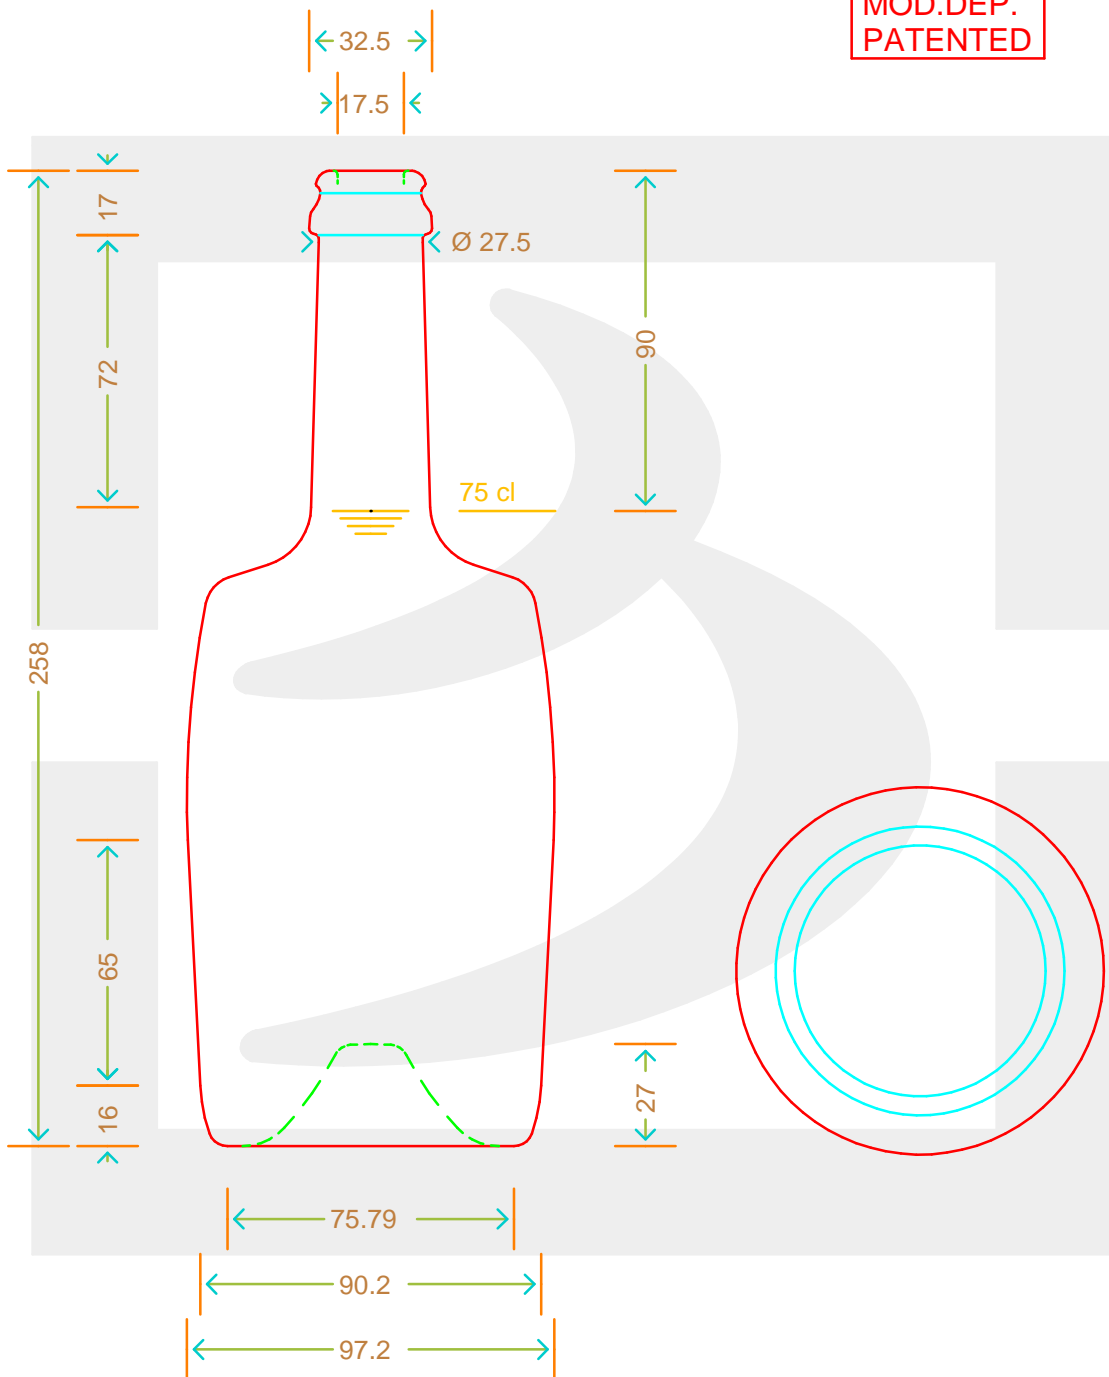

ARTICOLO / ITEM

BOT. SPUM TONNEAU 750 TC 29 VA *

Colore: VERDE ANTICO
Color: VERDE ANTICO

bruni glass
a berlin packaging company

www.bruniglass.com

MOD.DEP.
PATENTED

SCALA: 1:2
SCALE:

Capacità R.B. (c.c.): Brimful cap. (c.c.):	780	Peso vetro (gr): Glass weight (gr):	750
Altezza tot (mm): Total height (mm):	258	Bocca: Finish:	TAPPO CORONA
Diametro corpo (mm): Body diameter (mm):	97.2	Min. foro passante (mm): Minimum through bore (mm):	

LE QUOTE SONO ESPRESSE IN mm
DIMENSIONS ARE EXPRESSED IN mm

COD. ARTICOLO / ITEM CODE
15085T2

Data ultimo aggiornamento / Last update: 09/05/2019
Origine / Source: 15085