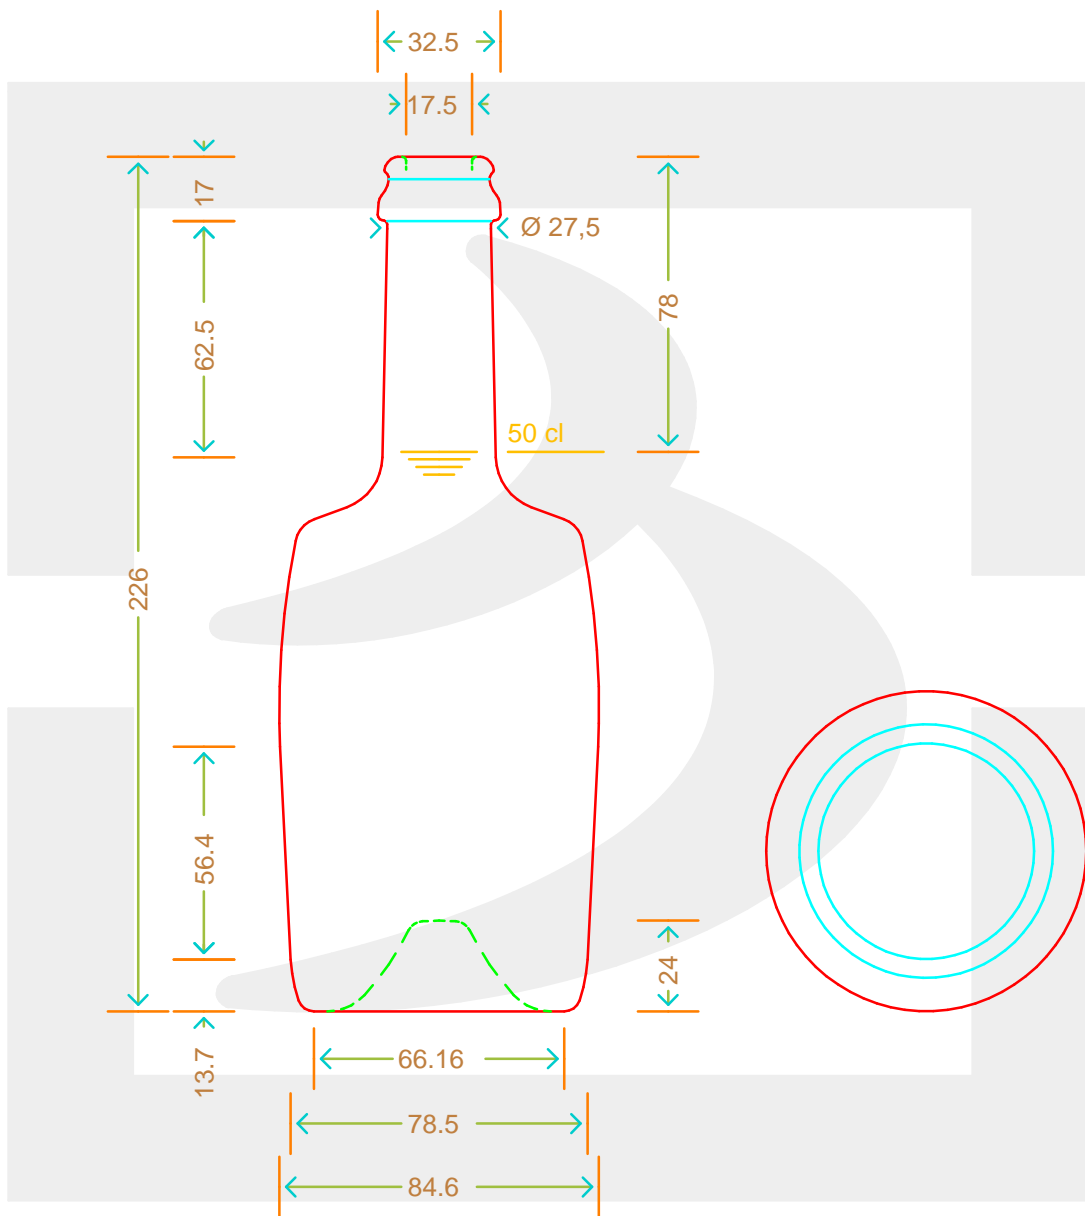

ARTICOLO / ITEM

BOT. SPUM TONNEAU 500 TC 29 VA *

Colore : VERDE ANTICO
Color :

MOD.DEP.
PATENTED

SCALA: 1:2
SCALE:

Capacità R.B. (c.c.) : Brimful cap. (c.c.) :	523	Peso vetro (gr): Glass weight (gr):	500
Altezza tot (mm): Total height (mm):	226	Bocca: Finish:	TAPPO CORONA
Diametro corpo (mm): Body diameter (mm):	84.6	Min. foro passante (mm): Minimum through bore (mm):	16

LE QUOTE SONO ESPRESSE IN mm
DIMENSIONS ARE EXPRESSED IN mm

COD. ARTICOLO / ITEM CODE
15084T1