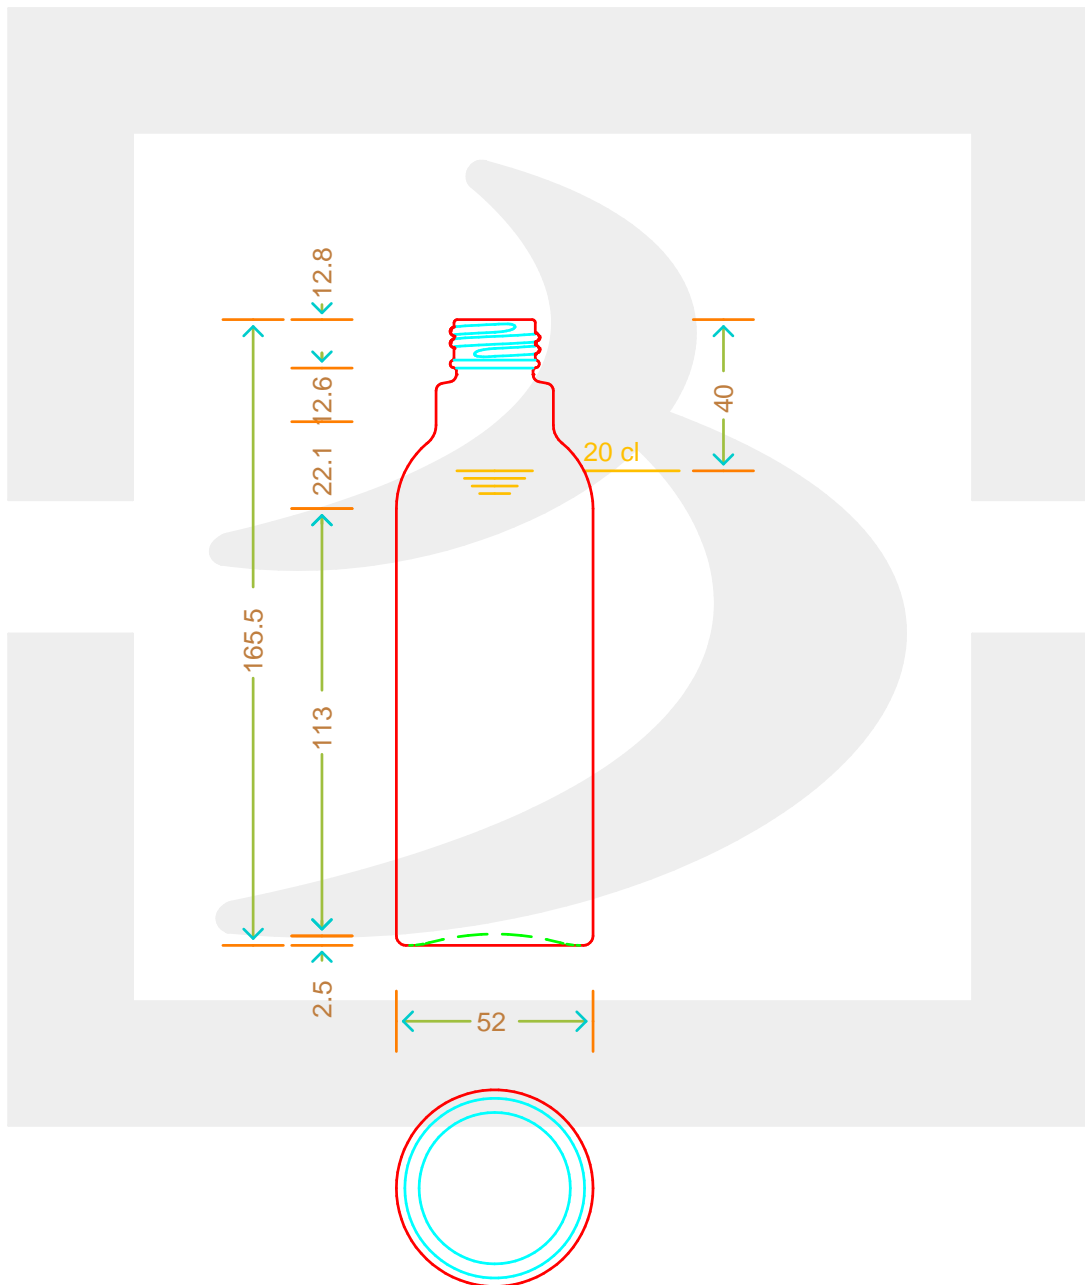

ARTICOLO / ITEM

B. DAISY SPRAY 200 GPI 410/24 IC #*

Colore : BIANCO
Color : BIANCO

berlinpackaging.eu

Il disegno è puramente indicativo e non vincolante - Berlin Packaging Italy S.p.A. non assume garanzia od obbligazione alcuna per l'utilizzo del presente disegno nè per le informazioni in esso riportate
This drawing is approximate and not binding - Berlin Packaging Italy S.p.A. does not assume any guarantee or obligation for use of this drawing or for information contained therein

Capacità R.B. (c.c.): Brimful capacity (c.c.):	215	Peso vetro (gr): Glass weight (gr):	190
Altezza tot. (mm): Total height (mm):	165.5	Bocca: Finish:	GPI
Diametro corpo (mm): Body diameter (mm):	52	Min. foro passante (mm): Minimum through bore (mm):	13,1
Resistenza a pressione (bar): Pressure resistance (bar):	-	Scala: Scale:	1:1