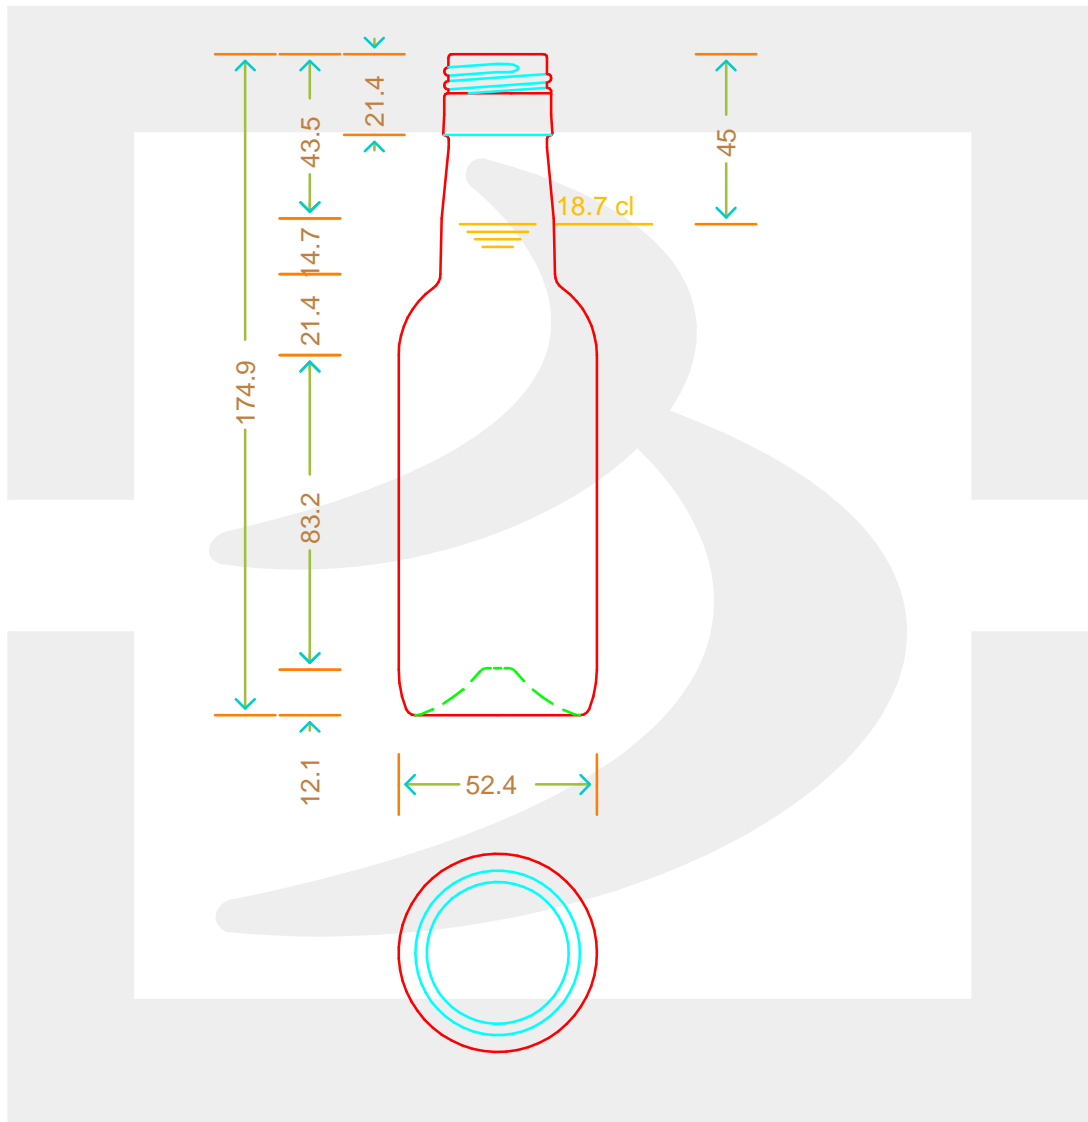

ARTICOLO / ITEM

BOT. BORD STD 187 BVS 30X44 \$ # *

Colore : BIANCO
Color : BIANCO

 **bruni glass**
a **berlin packaging** company

www.bruniglass.com

SCALA: 1:2
SCALE:

Capacità R.B. (c.c.) : Brimful cap. (c.c.) :	202	Peso vetro (gr): Glass weight (gr):	165
Altezza tot (mm): Total height (mm):	174.9	Bocca: Finish:	BVS 30X60
Diametro corpo (mm): Body diameter (mm):	52.4	Min. foro passante (mm): Minimum through bore (mm):	

LE QUOTE SONO ESPRESSE IN mm
DIMENSIONS ARE EXPRESSED IN mm

COD. ARTICOLO / ITEM CODE

15070P1

Data ultimo aggiornamento / Last update: 01/07/2019
Origine / Source: 15070