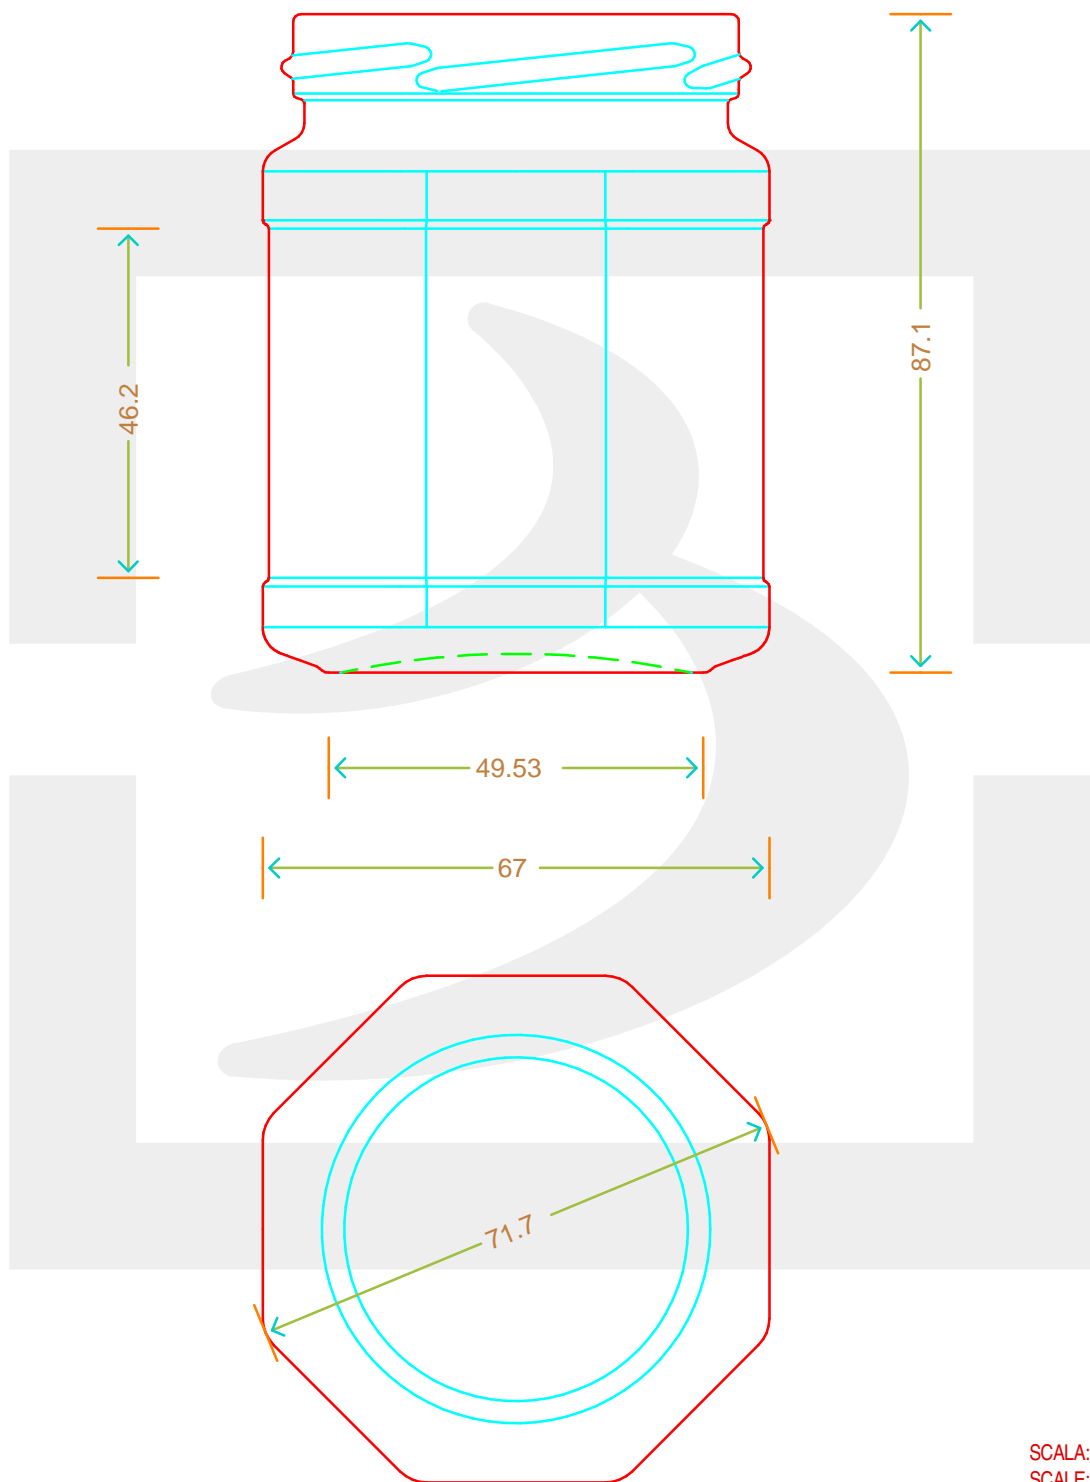

ARTICOLO / ITEM

VASO OTTAGONALE 228 T 63 ETIC # *

Colore : BIANCO
Color :

 **bruni glass**
a berlin packaging company

www.bruniglass.com

SCALA: 1:1
SCALE:

Capacità R.B. (c.c.) : Brimful cap. (c.c.) :	228	Peso vetro (gr): Glass weight (gr):	150
Altezza tot (mm): Total height (mm):	87.1	Bocca: Finish:	TWIST-OFF
Diametro corpo (mm): Body diameter (mm):	67	Min. foro passante (mm): Minimum through bore (mm):	

LE QUOTE SONO ESPRESSE IN mm
DIMENSIONS ARE EXPRESSED IN mm

COD. ARTICOLO / ITEM CODE
15029P2

Data ultimo aggiornamento / Last update: 09/05/2019
Origine / Source: 15029