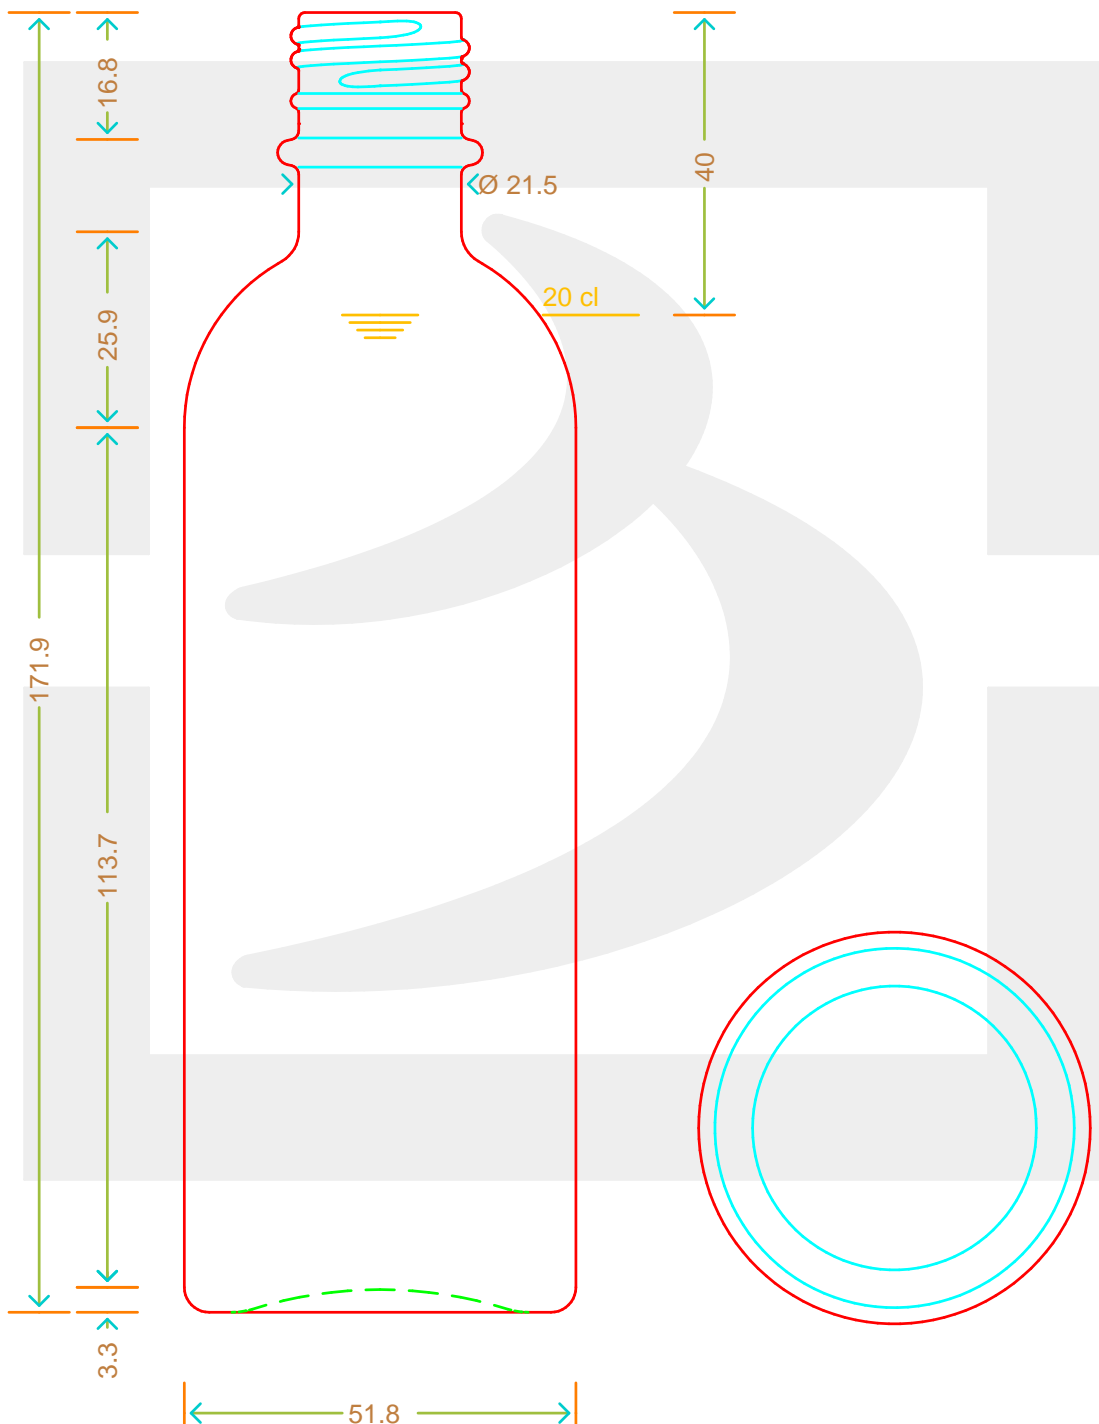

# B. LOUISE SPRAY 200 GPI 410/24 IC#\*

Colore : BIANCO  
Color : BIANCO

berlinpackaging.eu

Il disegno è puramente indicativo e non vincolante - Berlin Packaging Italy S.p.A. non assume garanzia od obbligazione alcuna per l'utilizzo del presente disegno nè per le informazioni in esso riportate  
This drawing is approximate and not binding - Berlin Packaging Italy S.p.A. does not assume any guarantee or obligation for use of this drawing or for information contained therein

Capacità R.B. (c.c.): Brimful capacity (c.c.):	212	Peso vetro (gr): Glass weight (gr):	200
Altezza tot. (mm): Total height (mm):	171.9	Bocca: Finish:	GPI
Diametro corpo (mm): Body diameter (mm):	51.8	Min. foro passante (mm): Minimum through bore (mm):	
Resistenza a pressione (bar): Pressure resistance (bar):	-	Scala: Scale:	1:1