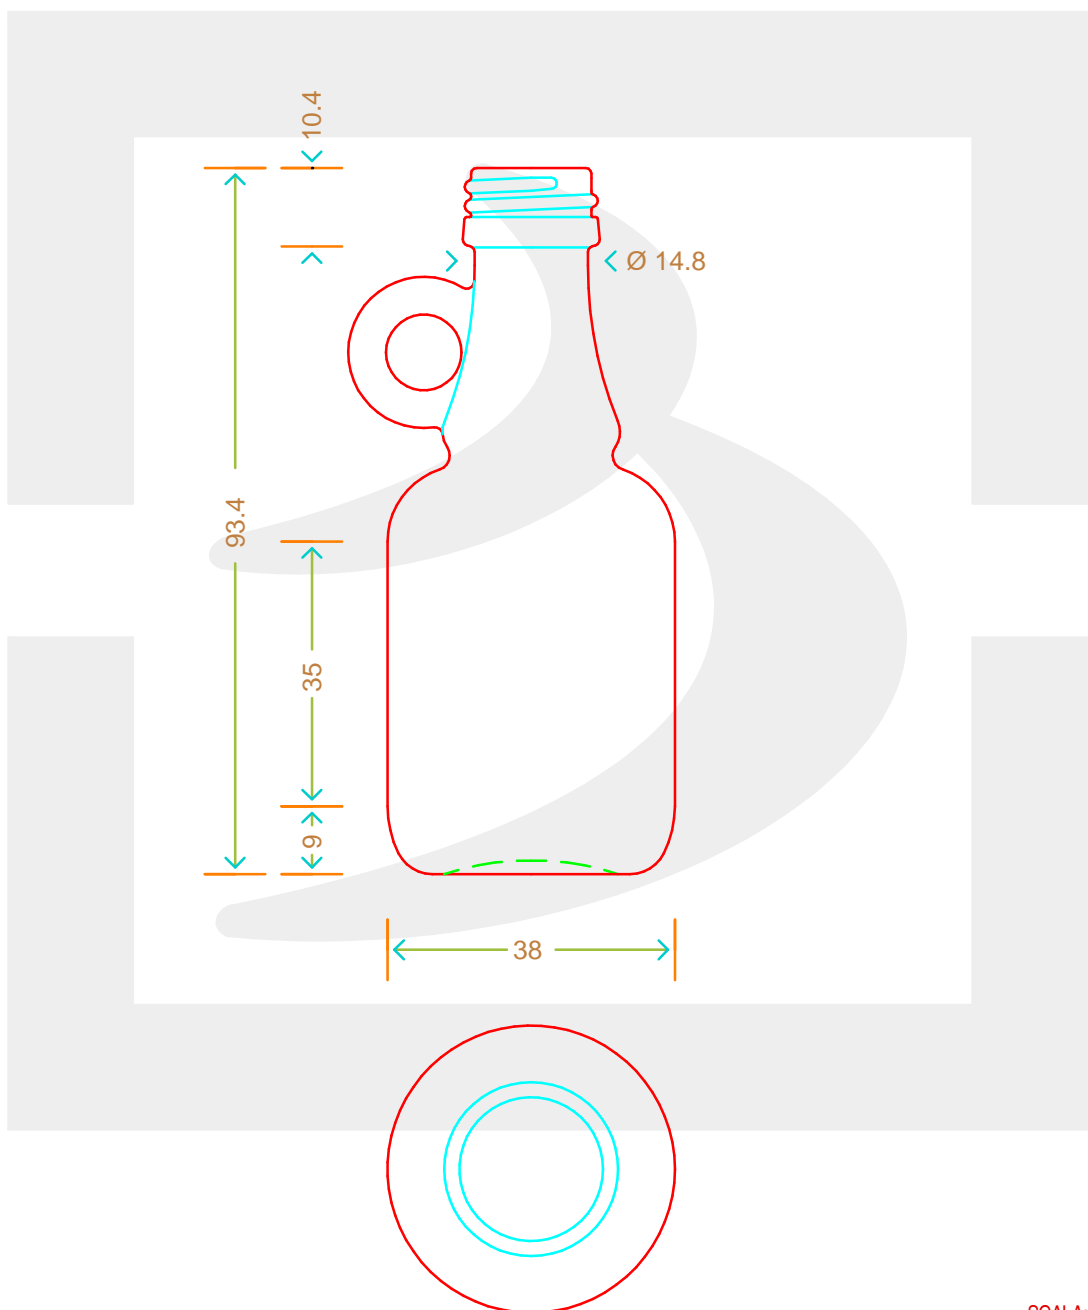

ARTICOLO / ITEM

BOT. GALLONE MIGNON 40 P 18

Colore : BIANCO
Color : BIANCO

SCALA: 1:1
SCALE:

Capacità R.B. (c.c.) : Brimful cap. (c.c.) :	43	Peso vetro (gr): Glass weight (gr):	63
Altezza tot (mm): Total height (mm):	93.4	Bocca: Finish:	PILFER-PROOF
Diametro corpo (mm): Body diameter (mm):	38	Min. foro passante (mm): Minimum through bore (mm):	

LE QUOTE SONO ESPRESSE IN mm
DIMENSIONS ARE EXPRESSED IN mm

COD. ARTICOLO / ITEM CODE
14999V1