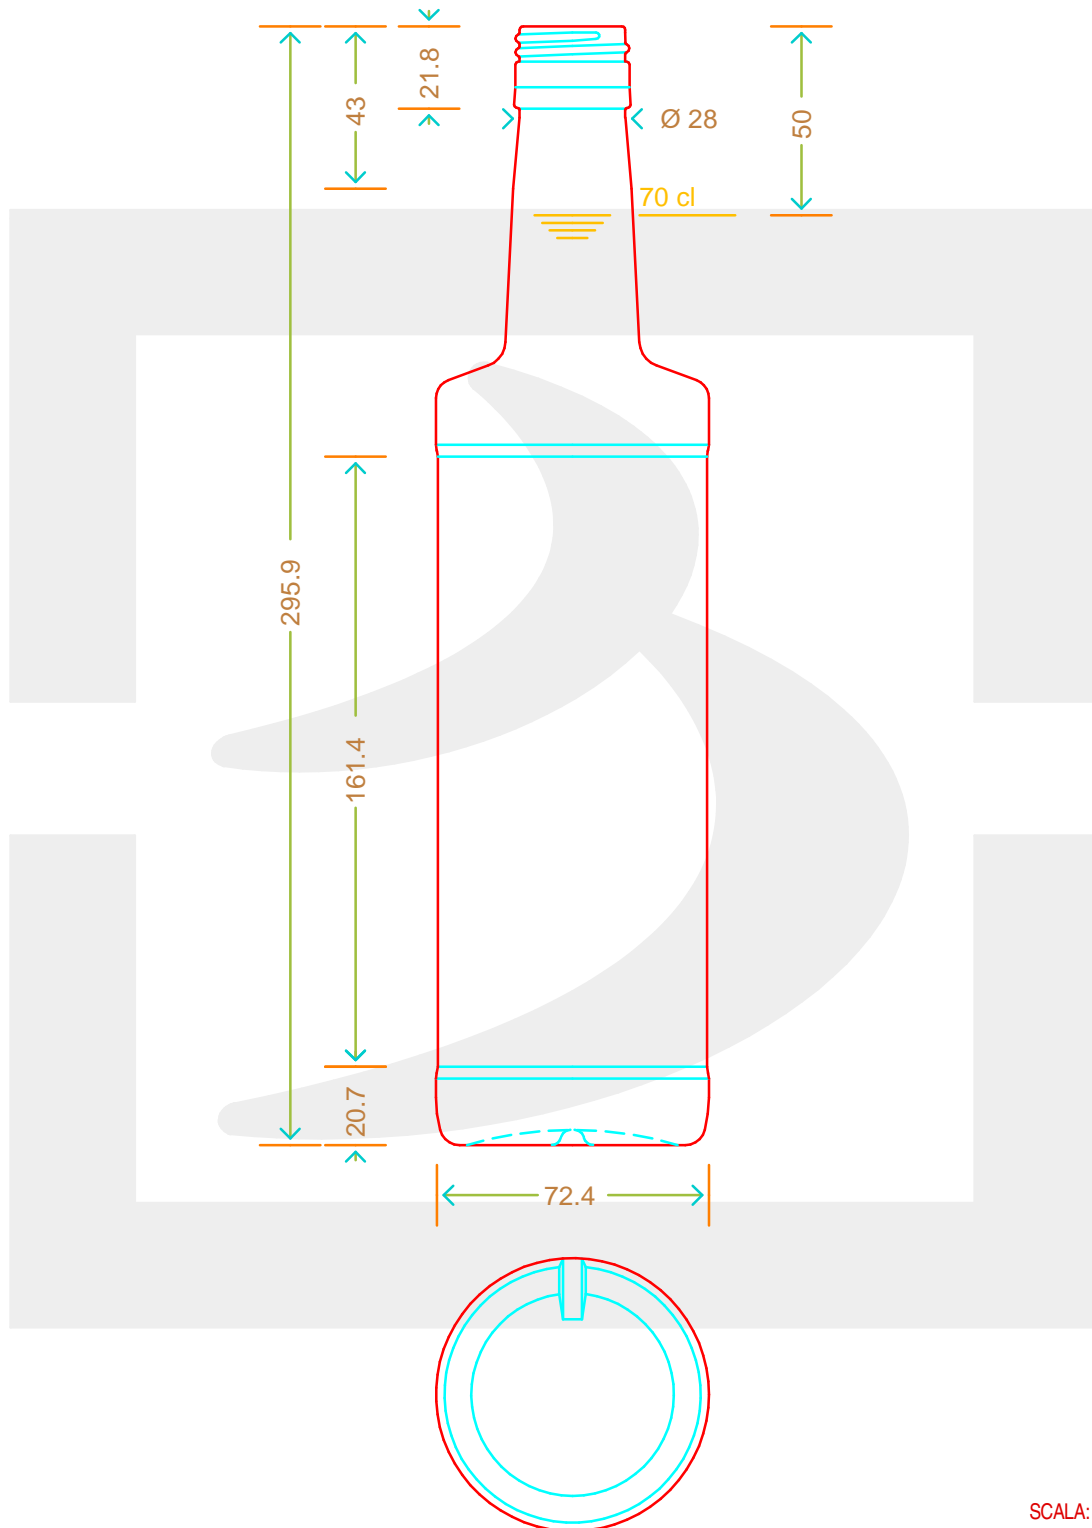

ARTICOLO / ITEM

BOT. GAIA 700 P31,5X44 YI

Colore : BIANCO
Color : BIANCO

 **bruni glass**
a **berlin packaging** company

www.brunglass.com

SCALA: 1:2
SCALE:

Capacità R.B. (c.c.) : Brimful cap. (c.c.) :	720	Peso vetro (gr): Glass weight (gr):	415
Altezza tot (mm): Total height (mm):	295.9	Bocca: Finish:	PILFER-PROOF
Diametro corpo (mm): Body diameter (mm):	72.4	Min. foro passante (mm): Minimum through bore (mm):	

LE QUOTE SONO ESPRESSE IN mm
DIMENSIONS ARE EXPRESSED IN mm

COD. ARTICOLO / ITEM CODE

14991T1

Data ultimo aggiornamento / Last update: 09/05/2019
Origine / Source: 14991