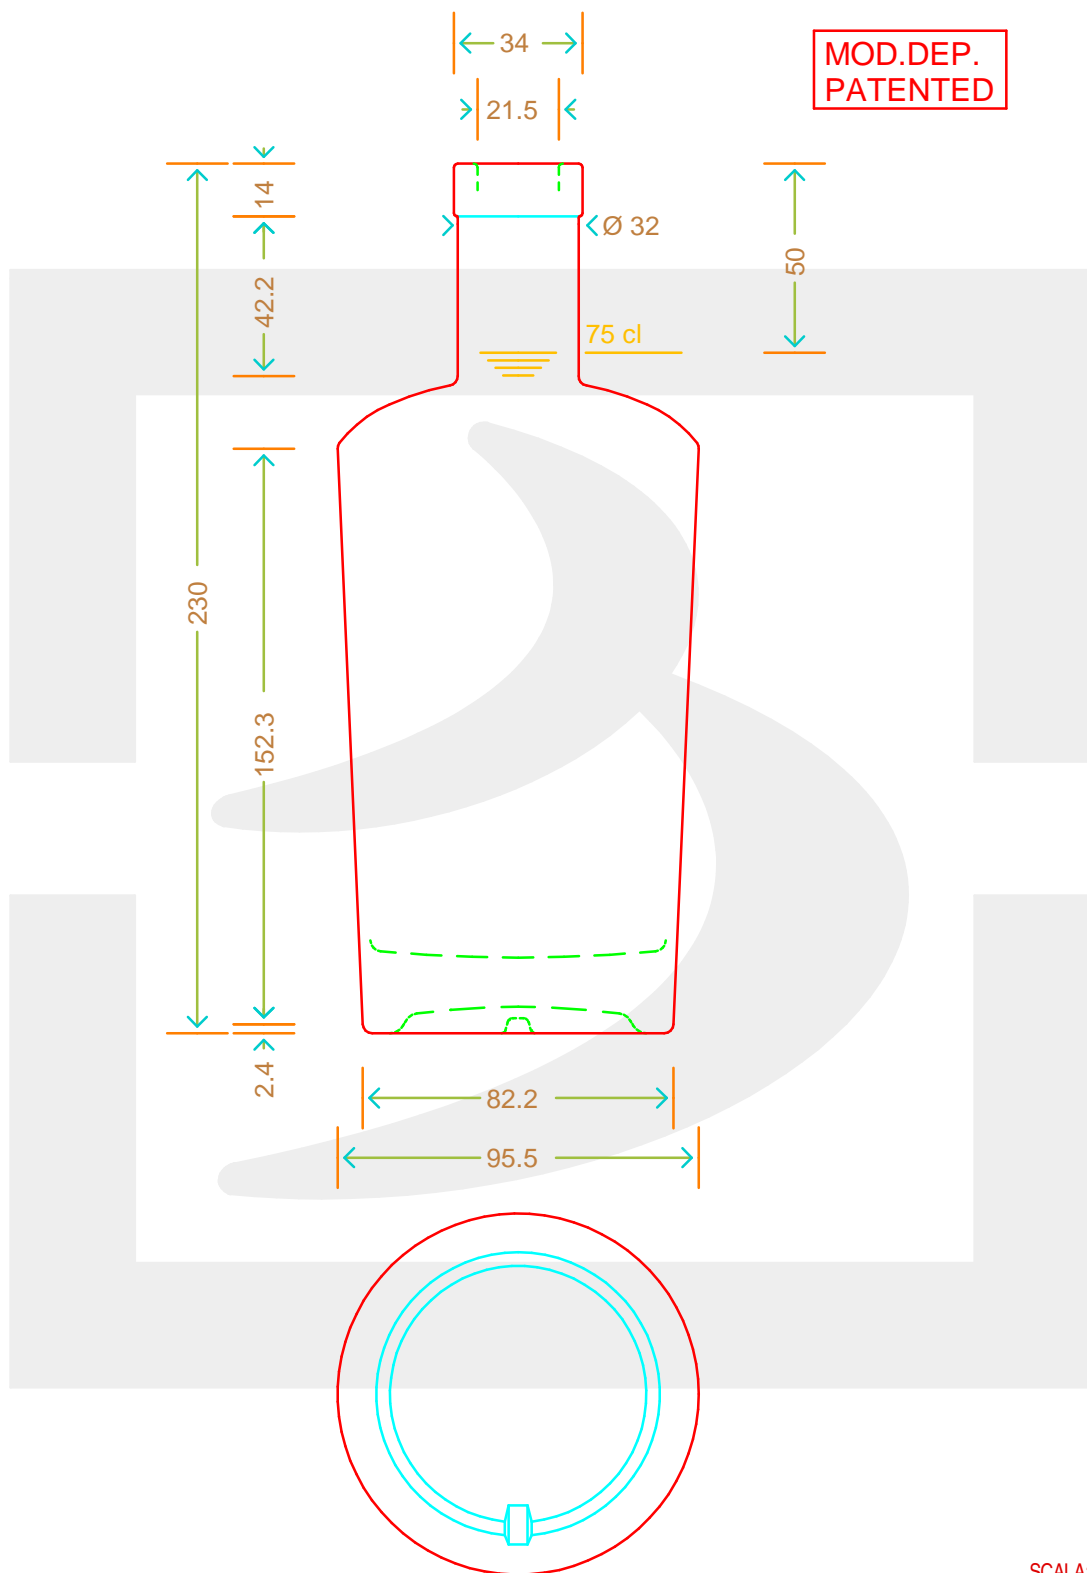

ARTICOLO / ITEM

BOT. DECANTER ALEX 750 F 14 *

Colore : BIANCO
Color : BIANCO

SCALA: 1:2
SCALE:

Capacità R.B. (c.c.) : Brimful cap. (c.c.) :	770	Peso vetro (gr): Glass weight (gr):	750
Altezza tot (mm): Total height (mm):	230	Bocca: Finish:	FASCETTA
Diametro corpo (mm): Body diameter (mm):	95.5	Min. foro passante (mm): Minimum through bore (mm):	18

LE QUOTE SONO ESPRESSE IN mm
DIMENSIONS ARE EXPRESSED IN mm

COD. ARTICOLO / ITEM CODE
14985D1