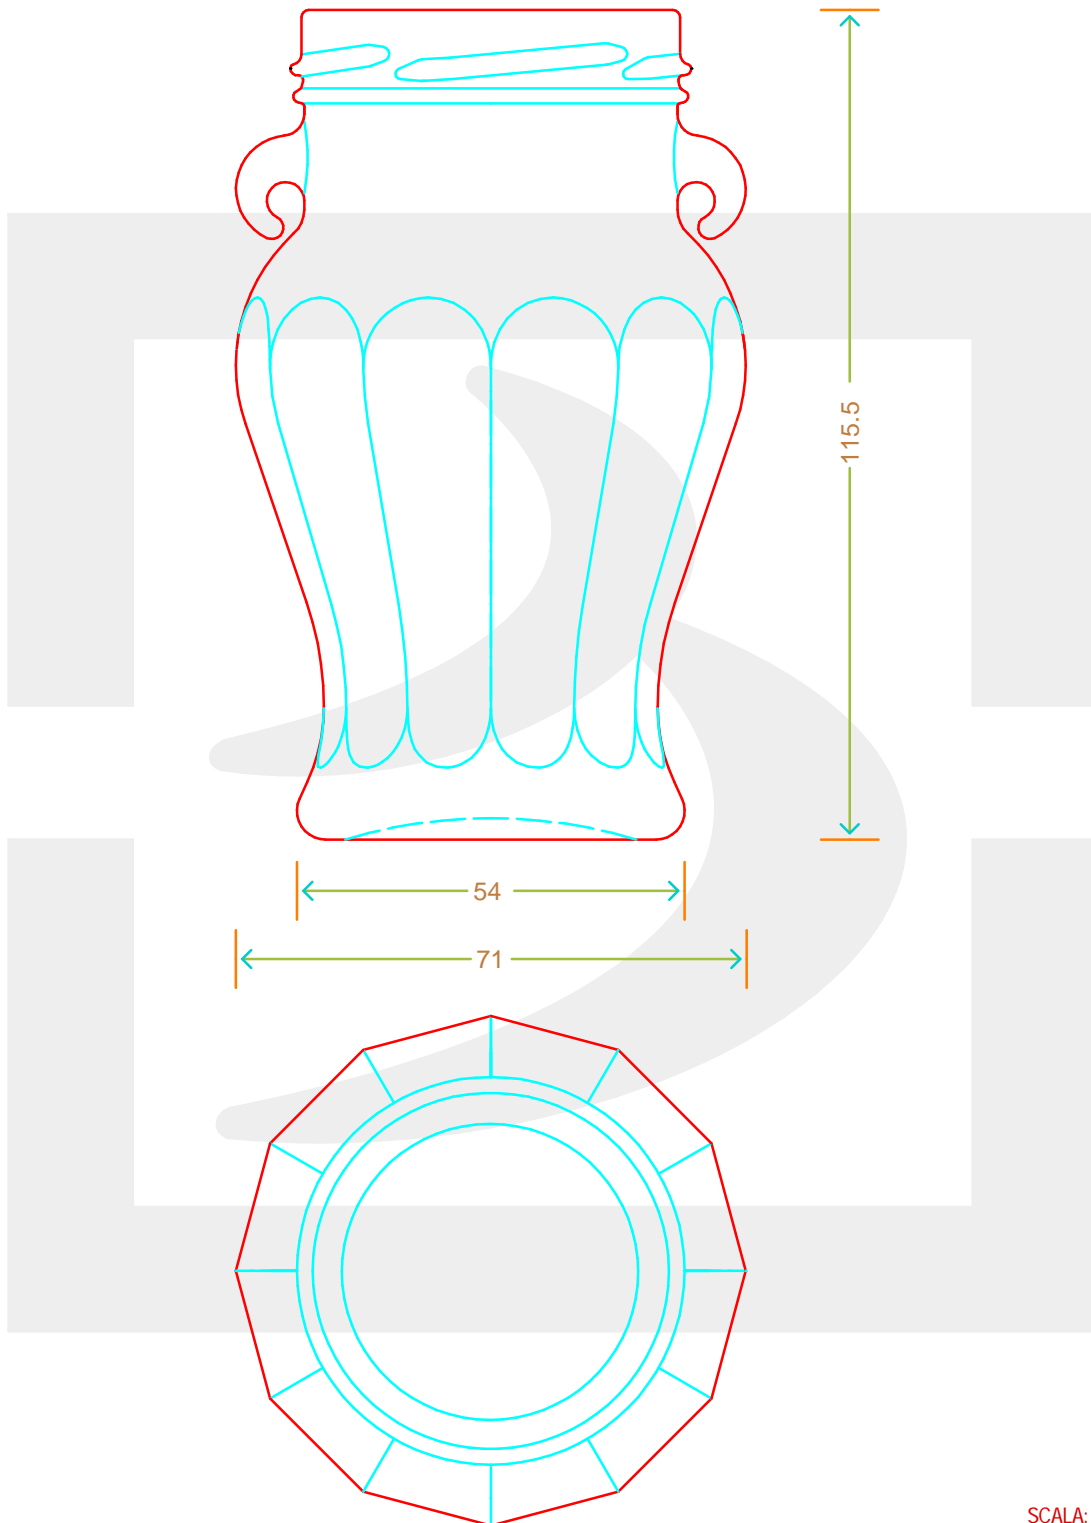

# VASO ANFORA OTTAGON 212 T 58 HC

Colore : BIANCO  
Color : BIANCO

 **bruni glass**  
a **berlin packaging** company

www.bruniglass.com

SCALA: 1:1  
SCALE:

Capacità R.B. (c.c.) : Brimful cap. (c.c.) :	212	Peso vetro (gr): Glass weight (gr):	190
Altezza tot (mm): Total height (mm):	115.5	Bocca: Finish:	TWIST-OFF
Diametro corpo (mm): Body diameter (mm):	71	Min. foro passante (mm): Minimum through bore (mm):	

LE QUOTE SONO ESPRESSE IN mm  
DIMENSIONS ARE EXPRESSED IN mm

COD. ARTICOLO / ITEM CODE

**14981T1**

**MODELLO DEPOSITATO - PATENTED**

Data ultimo aggiornamento / Last update: 20/04/2020  
Origine / Source: 14981