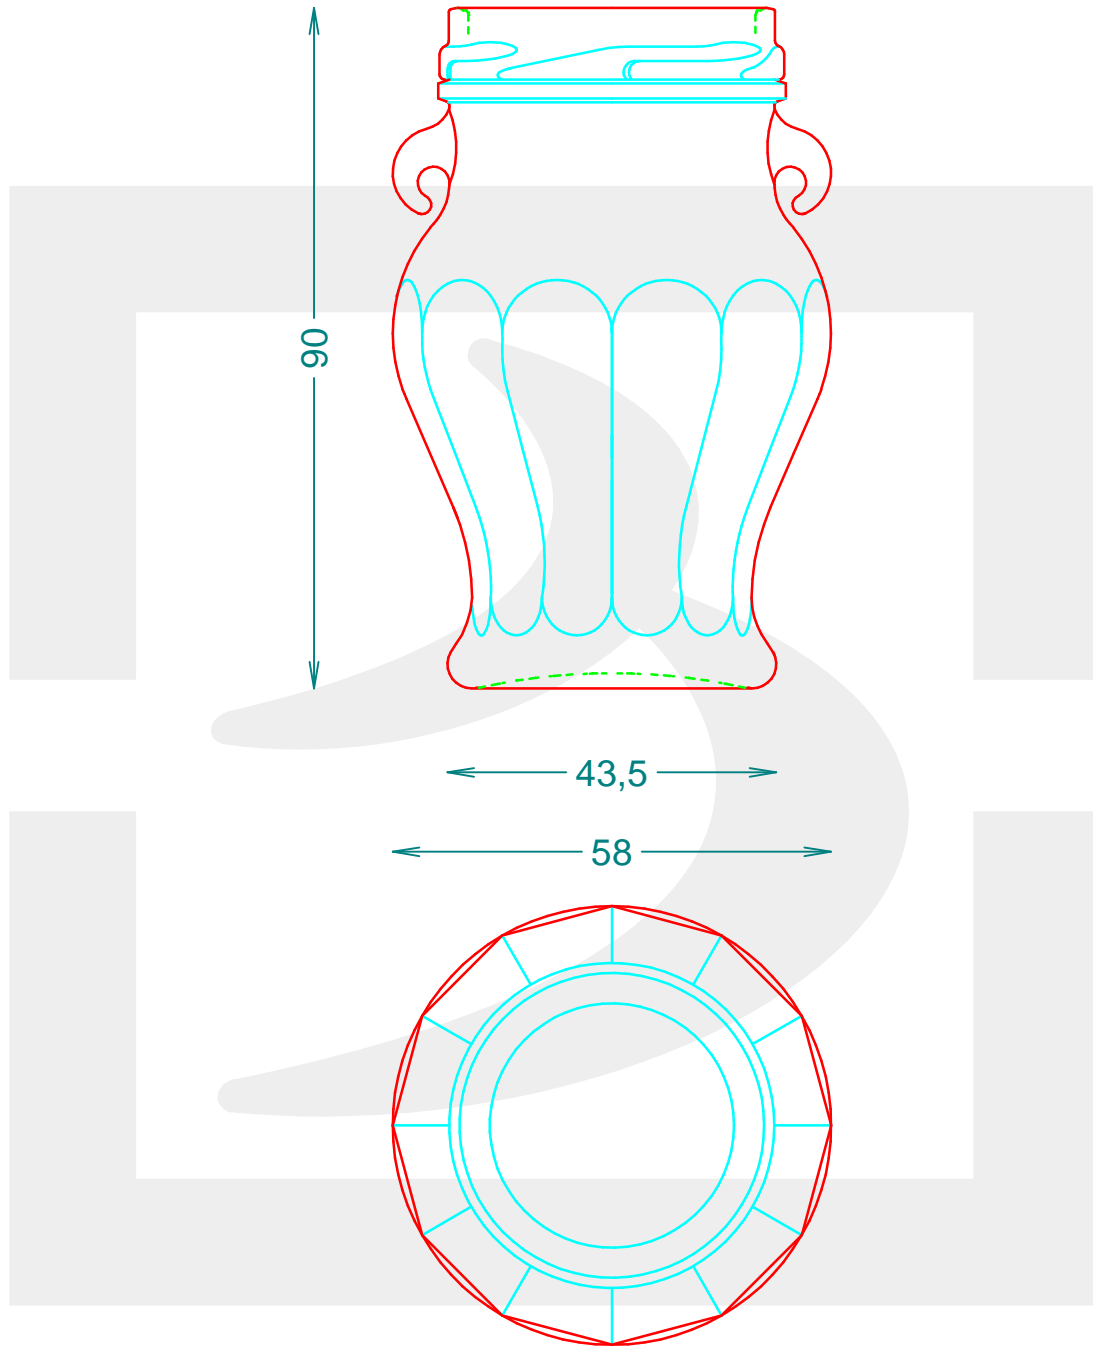

ARTICOLO / ITEM

VASO ANFORA OTTAGON 106 T 48 HC

Colore : BIANCO
Color :

 **bruni glass**
a **berlin packaging** company

www.brunglass.com

MODELLO DEPOSITATO - PATENTED

SCALA: 1:1
SCALE:

Capacità R.B. (c.c.) : Brimful cap. (c.c.) :	109	Peso vetro (gr): Glass weight (gr):	110
Altezza tot (mm): Total height (mm):	90	Bocca: Finish:	TWIST-OFF
Diametro corpo (mm): Body diameter (mm):	58	Min. foro passante (mm): Minimum through bore (mm):	

LE QUOTE SONO ESPRESSE IN mm
DIMENSIONS ARE EXPRESSED IN mm

COD. ARTICOLO / ITEM CODE

14980T2

Data ultimo aggiornamento / Last update: 09/05/2019
Origine / Source: 14980