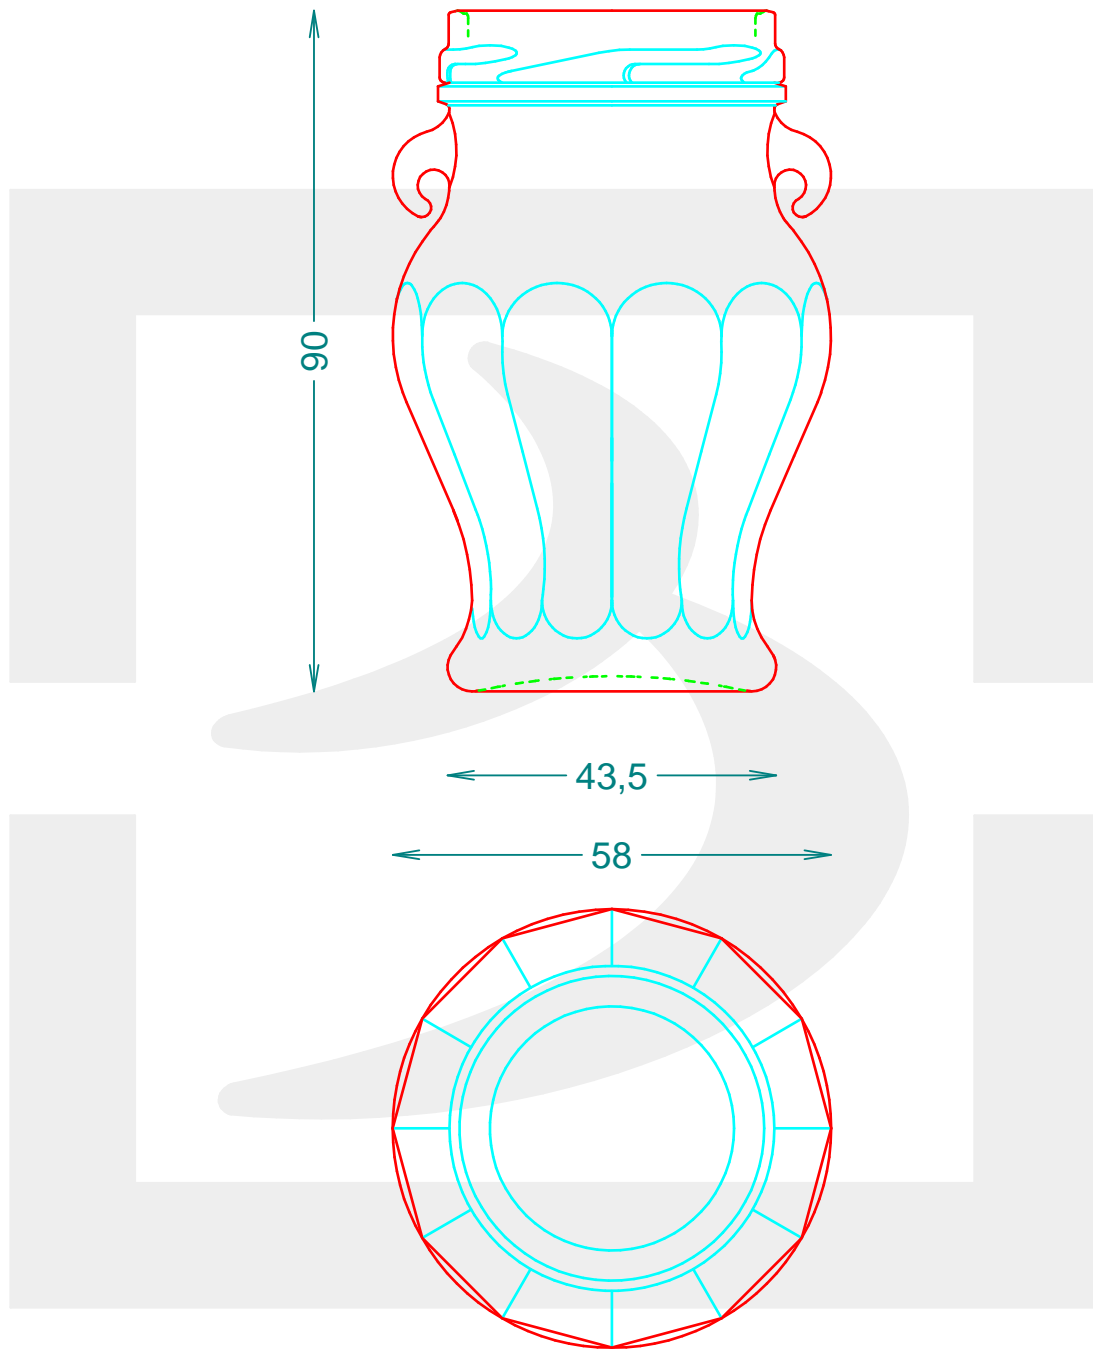

ARTICOLO / ITEM

VASO ANFORA OTTAGON 106 T 48 HC

Colore : BIANCO
Color :

 **bruni glass**
a berlin packaging company

www.bruniglass.com

MODELLO DEPOSITATO - PATENTED

SCALA: 1:1
SCALE:

Capacità R.B. (c.c.) : Brimful cap. (c.c.) :	109	Peso vetro (gr): Glass weight (gr):	110
Altezza tot (mm): Total height (mm):	90	Bocca: Finish:	TWIST-OFF
Diametro corpo (mm): Body diameter (mm):	58	Min. foro passante (mm): Minimum through bore (mm):	

LE QUOTE SONO ESPRESSE IN mm
DIMENSIONS ARE EXPRESSED IN mm

COD. ARTICOLO / ITEM CODE

14980T2

Data ultimo aggiornamento / Last update: 07/05/2021
Origine / Source: 14980