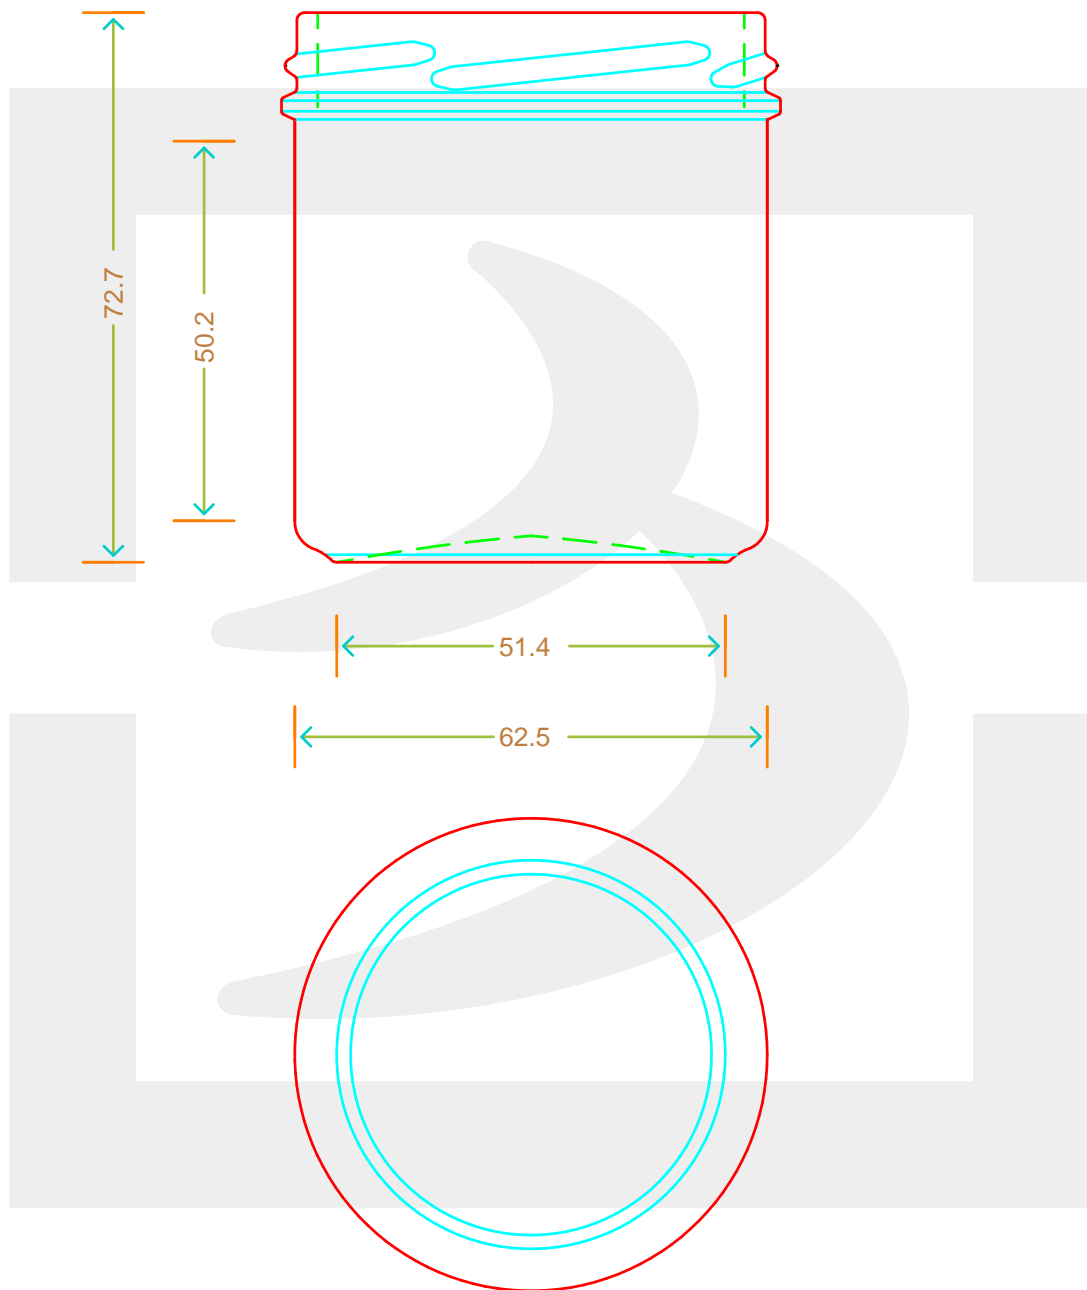

ARTICOLO / ITEM

VASO BONTA' 167 T 66 IC

Colore : BIANCO
Color : BIANCO

berlinpackaging.eu

Il disegno è puramente indicativo e non vincolante - Berlin Packaging Italy S.p.A. non assume garanzia od obbligazione alcuna per l'utilizzo del presente disegno nè per le informazioni in esso riportate
This drawing is approximate and not binding - Berlin Packaging Italy S.p.A. does not assume any guarantee or obligation for use of this drawing or for information contained therein

| | | | |
|---|------|--|-----------|
| Capacità R.B. (c.c.): Brimful capacity (c.c.): | 167 | Peso vetro (gr): Glass weight (gr): | 120 |
| Altezza tot. (mm): Total height (mm): | 72.7 | Bocca: Finish: | TWIST-OFF |
| Diametro corpo (mm): Body diameter (mm): | 62.5 | Min. foro passante (mm): Minimum through bore (mm): | |
| Resistenza a pressione (bar): Pressure resistance (bar): | - | Scala: Scale: | 1:1 |