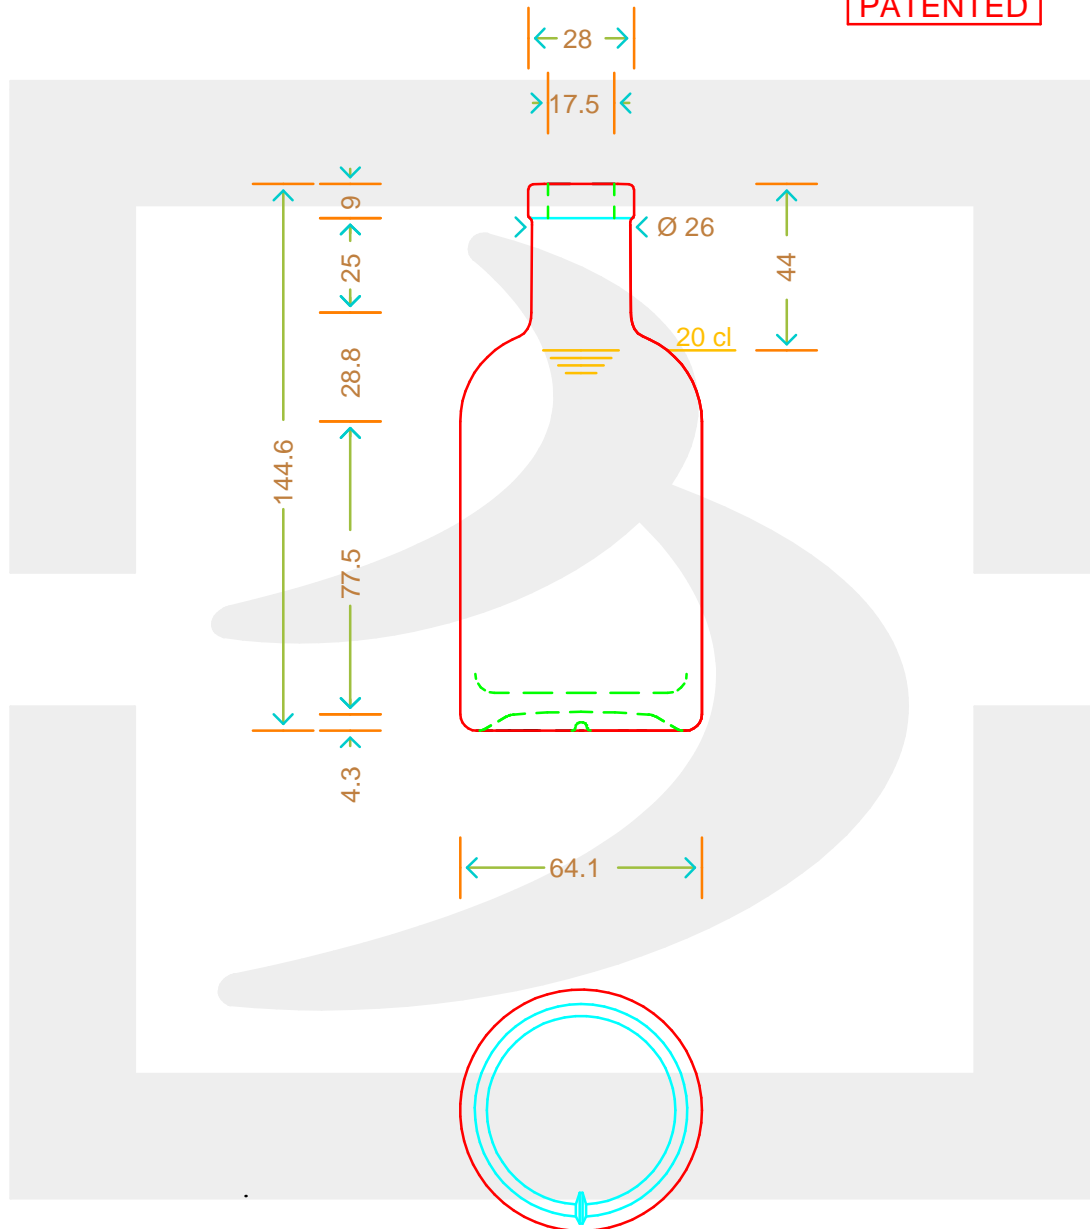

ARTICOLO / ITEM

BOT. NOCTURNE 200 RONDE F9 *

Colore : BIANCO
Color :

 **bruni glass**
a berlin packaging company

www.bruniglass.com

MOD.DEP.
PATENTED

SCALA: 1:2
SCALE:

Capacità R.B. (c.c.) : Brimful cap. (c.c.) :	210	Peso vetro (gr): Glass weight (gr):	300
Altezza tot (mm): Total height (mm):	144.6	Bocca: Finish:	FASCETTA
Diametro corpo (mm): Body diameter (mm):	64.1	Min. foro passante (mm): Minimum through bore (mm):	14

LE QUOTE SONO ESPRESSE IN mm
DIMENSIONS ARE EXPRESSED IN mm

COD. ARTICOLO / ITEM CODE

14947T2

Data ultimo aggiornamento / Last update: 09/05/2019
Origine / Source: 14947