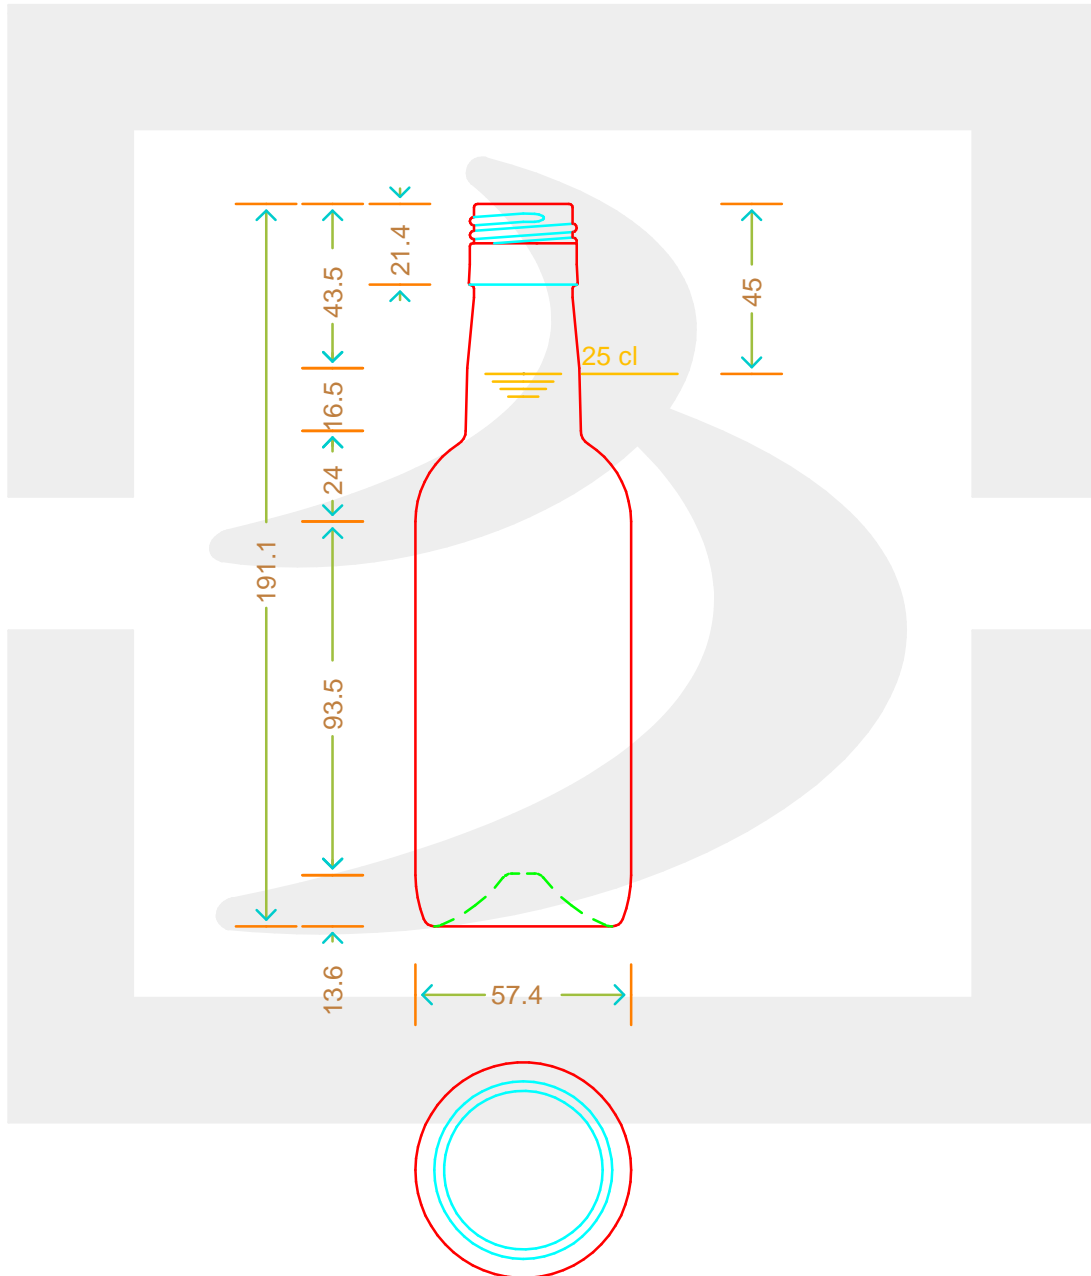

# BOT. BORD STD 250 BVS 30X44 \$ #

Colore : BIANCO  
Color : BIANCO

 **bruni glass**  
a **berlin packaging** company

www.bruniglass.com

SCALA: 1:2  
SCALE:

Capacità R.B. (c.c.) : Brimful cap. (c.c.) :	266	Peso vetro (gr): Glass weight (gr):	210
Altezza tot (mm): Total height (mm):	191.1	Bocca: Finish:	BVS 30X60
Diametro corpo (mm): Body diameter (mm):	57.4	Min. foro passante (mm): Minimum through bore (mm):	

LE QUOTE SONO ESPRESSE IN mm  
DIMENSIONS ARE EXPRESSED IN mm

COD. ARTICOLO / ITEM CODE

**14908P2**

Data ultimo aggiornamento / Last update: 09/05/2019  
Origine / Source: 14908