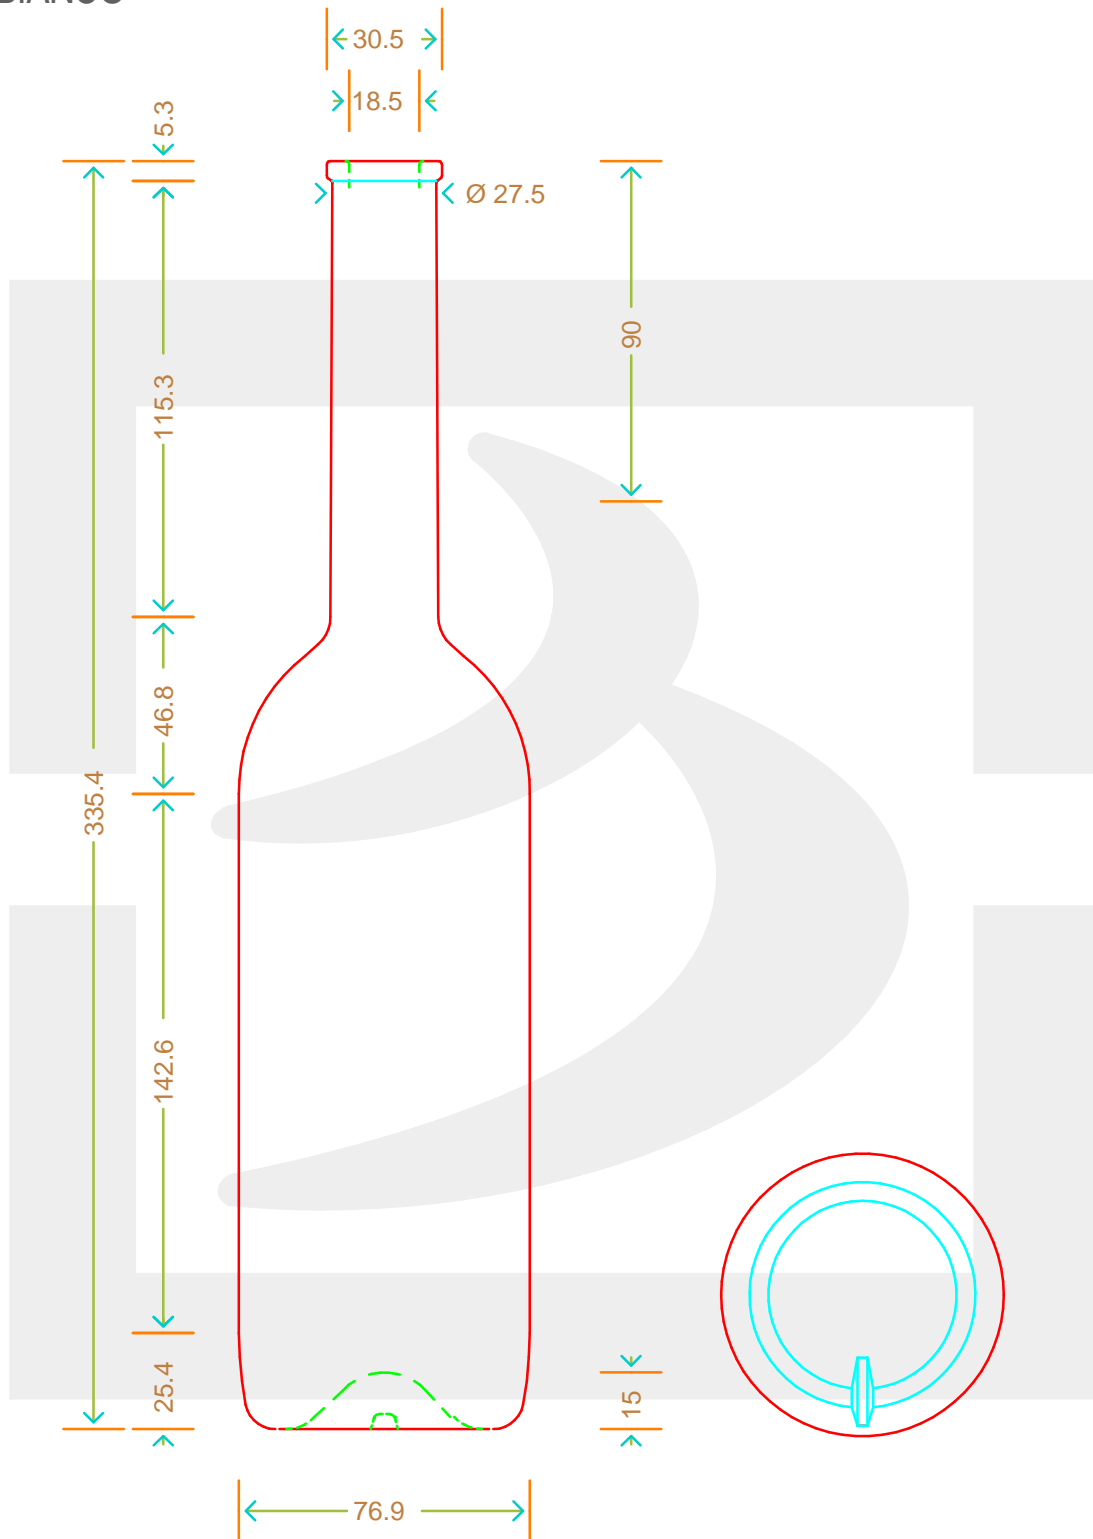

# BOT. SINFONIA 750 ALTA NEW F 5,3 \*

Colore: BIANCO  
Color: BIANCO

**bruni glass**  
a berlin packaging company

www.bruniglass.com

SCALA: 1:2  
SCALE:

Capacità R.B. (c.c.): Brimful cap. (c.c.):	773	Peso vetro (gr): Glass weight (gr):	500
Altezza tot (mm): Total height (mm):	335.4	Bocca: Finish:	FASCETTA
Diametro corpo (mm): Body diameter (mm):	76.9	Min. foro passante (mm): Minimum through bore (mm):	16

LE QUOTE SONO ESPRESSE IN mm  
DIMENSIONS ARE EXPRESSED IN mm

COD. ARTICOLO / ITEM CODE

**14905P2**

Data ultimo aggiornamento / Last update: 09/05/2019  
Origine / Source: 14905