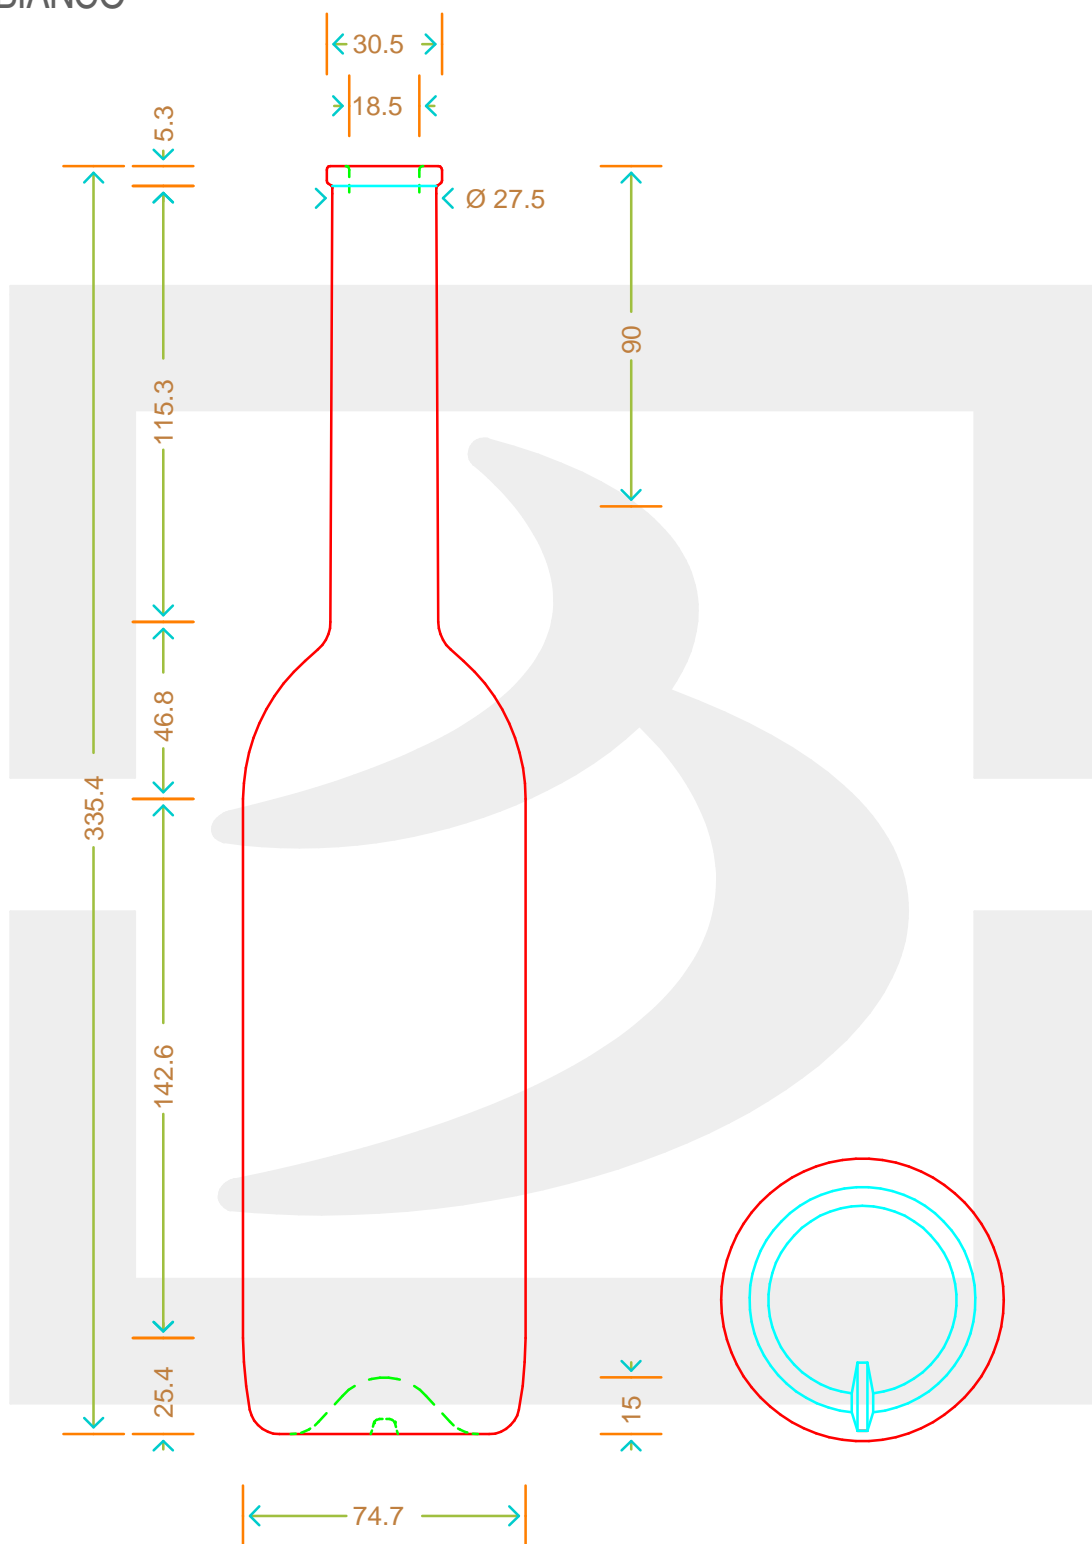

**BOT. SINFONIA 700 ALTA NEW F 5,3 \***

Colore : BIANCO  
Color :

SCALA: 1:2  
SCALE:

Capacità R.B. (c.c.) : Brimful cap. (c.c.) :	723	Peso vetro (gr): Glass weight (gr):	500
Altezza tot (mm): Total height (mm):	335	Bocca: Finish:	FASCETTA
Diametro corpo (mm): Body diameter (mm):	74.7	Min. foro passante (mm): Minimum through bore (mm):	

LE QUOTE SONO ESPRESSE IN mm  
DIMENSIONS ARE EXPRESSED IN mm

COD. ARTICOLO / ITEM CODE  
**14903T1**