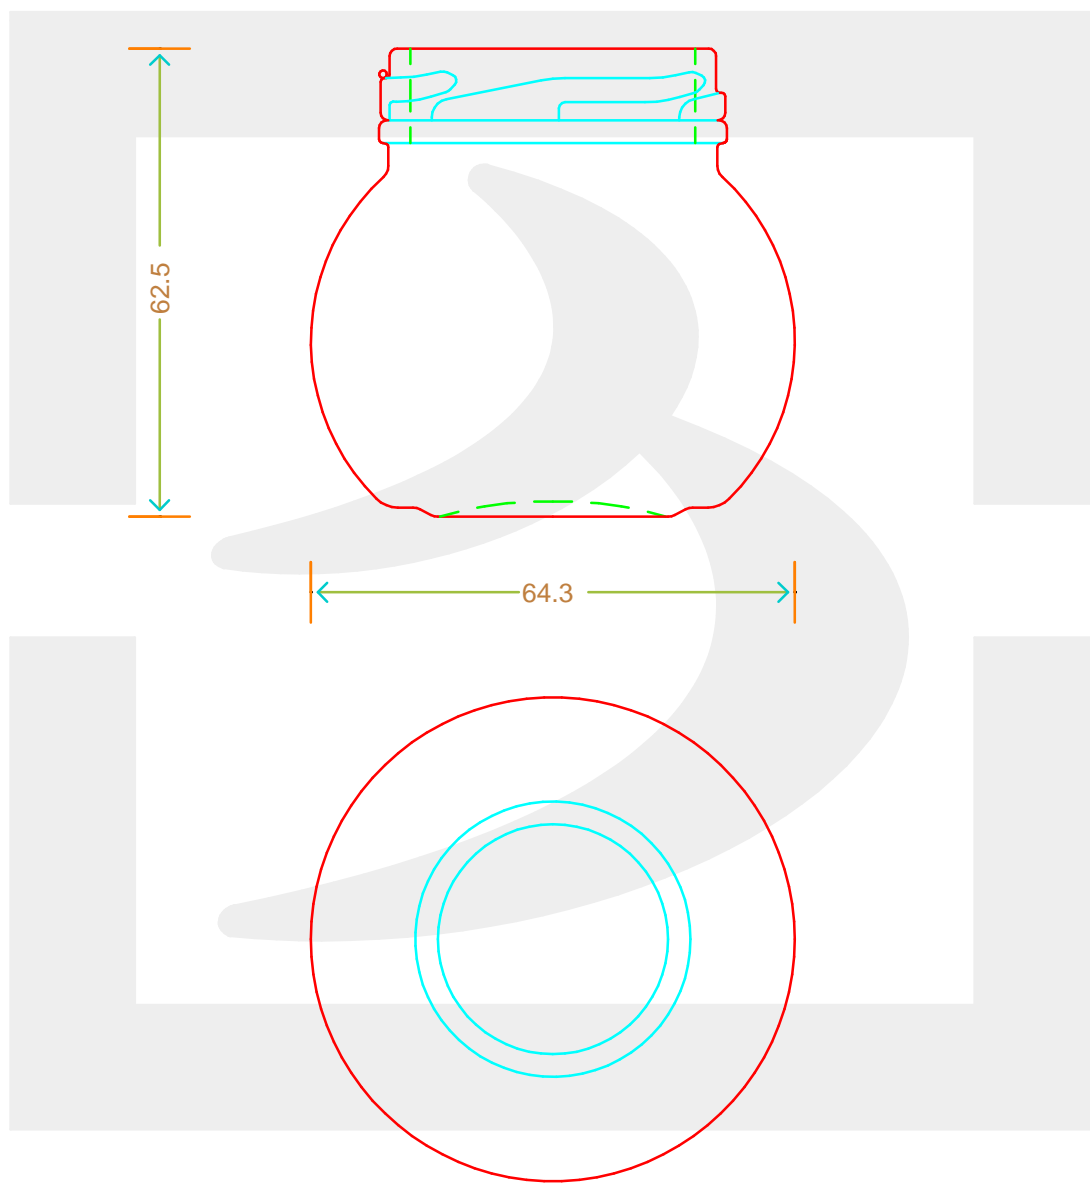

ARTICOLO / ITEM

VASO LEONARDO 106 T 48 # *

Colore :
Color : BIANCO

 **bruni glass**
a **berlin packaging** company

www.brunglass.com

SCALA: 1:1
SCALE:

Capacità R.B. (c.c.): Brimful cap. (c.c.):	106	Peso vetro (gr): Glass weight (gr):	90
Altezza tot (mm): Total height (mm):	62.5	Bocca: Finish:	TWIST-OFF
Diametro corpo (mm): Body diameter (mm):	64.3	Min. foro passante (mm): Minimum through bore (mm):	

LE QUOTE SONO ESPRESSE IN mm
DIMENSIONS ARE EXPRESSED IN mm

COD. ARTICOLO / ITEM CODE

14891T1

Data ultimo aggiornamento / Last update: 09/05/2019
Origine / Source: 14891