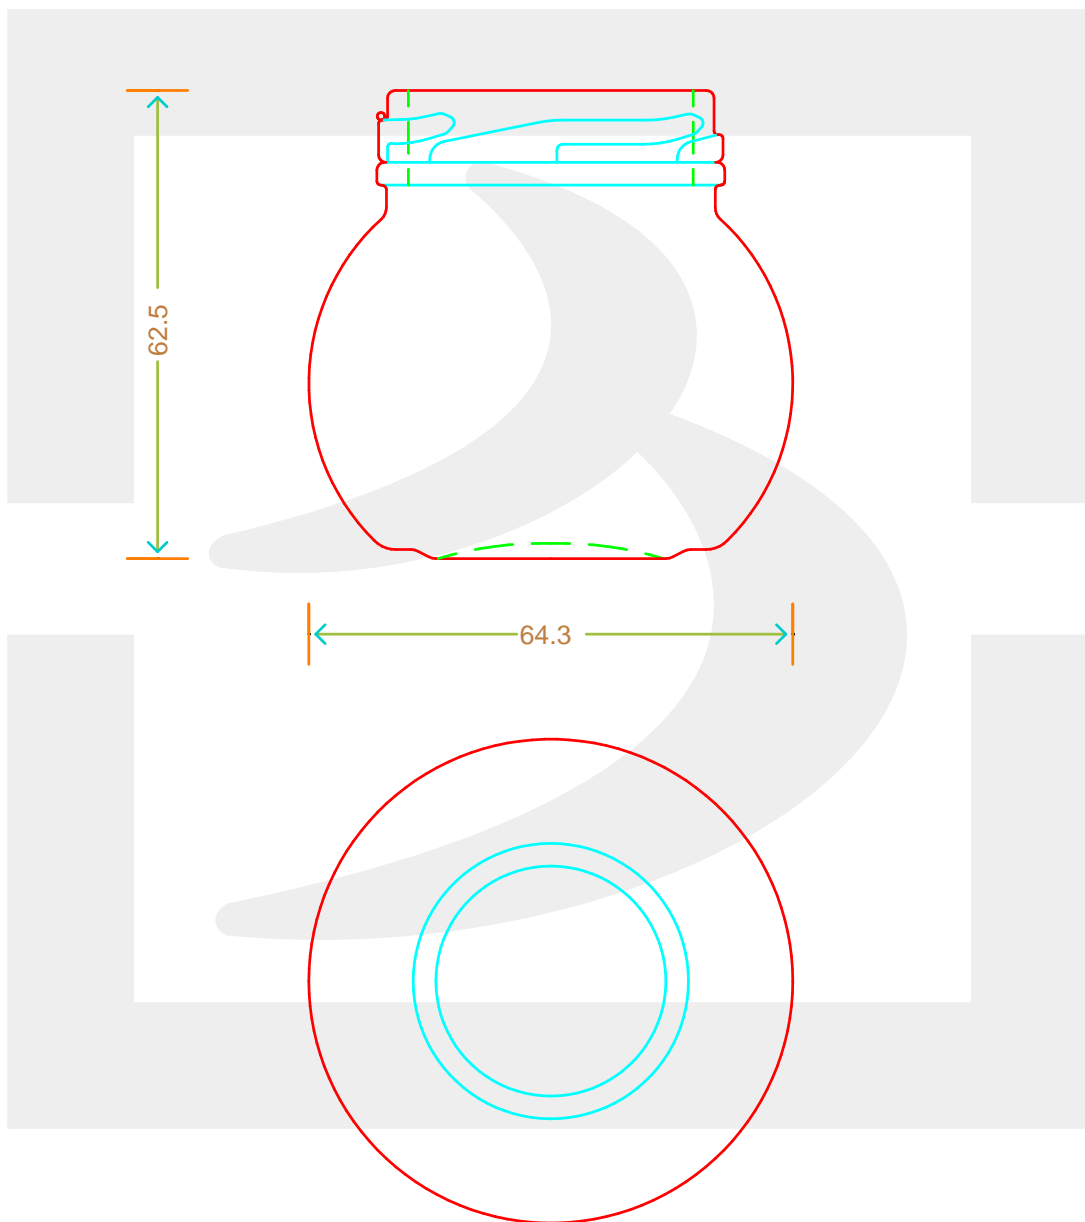

# VASO LEONARDO 106 T 48 # \*

Colore : BIANCO  
Color : BIANCO

berlinpackaging.eu

Il disegno è puramente indicativo e non vincolante - Berlin Packaging Italy S.p.A. non assume garanzia od obbligazione alcuna per l'utilizzo del presente disegno nè per le informazioni in esso riportate  
This drawing is approximate and not binding - Berlin Packaging Italy S.p.A. does not assume any guarantee or obligation for use of this drawing or for information contained therein

Capacità R.B. (c.c.): Brimful capacity (c.c.):	106	Peso vetro (gr): Glass weight (gr):	90
Altezza tot. (mm): Total height (mm):	62.5	Bocca: Finish:	TWIST-OFF
Diametro corpo (mm): Body diameter (mm):	64.3	Min. foro passante (mm): Minimum through bore (mm):	
Resistenza a pressione (bar): Pressure resistance (bar):	-	Scala: Scale:	1:1