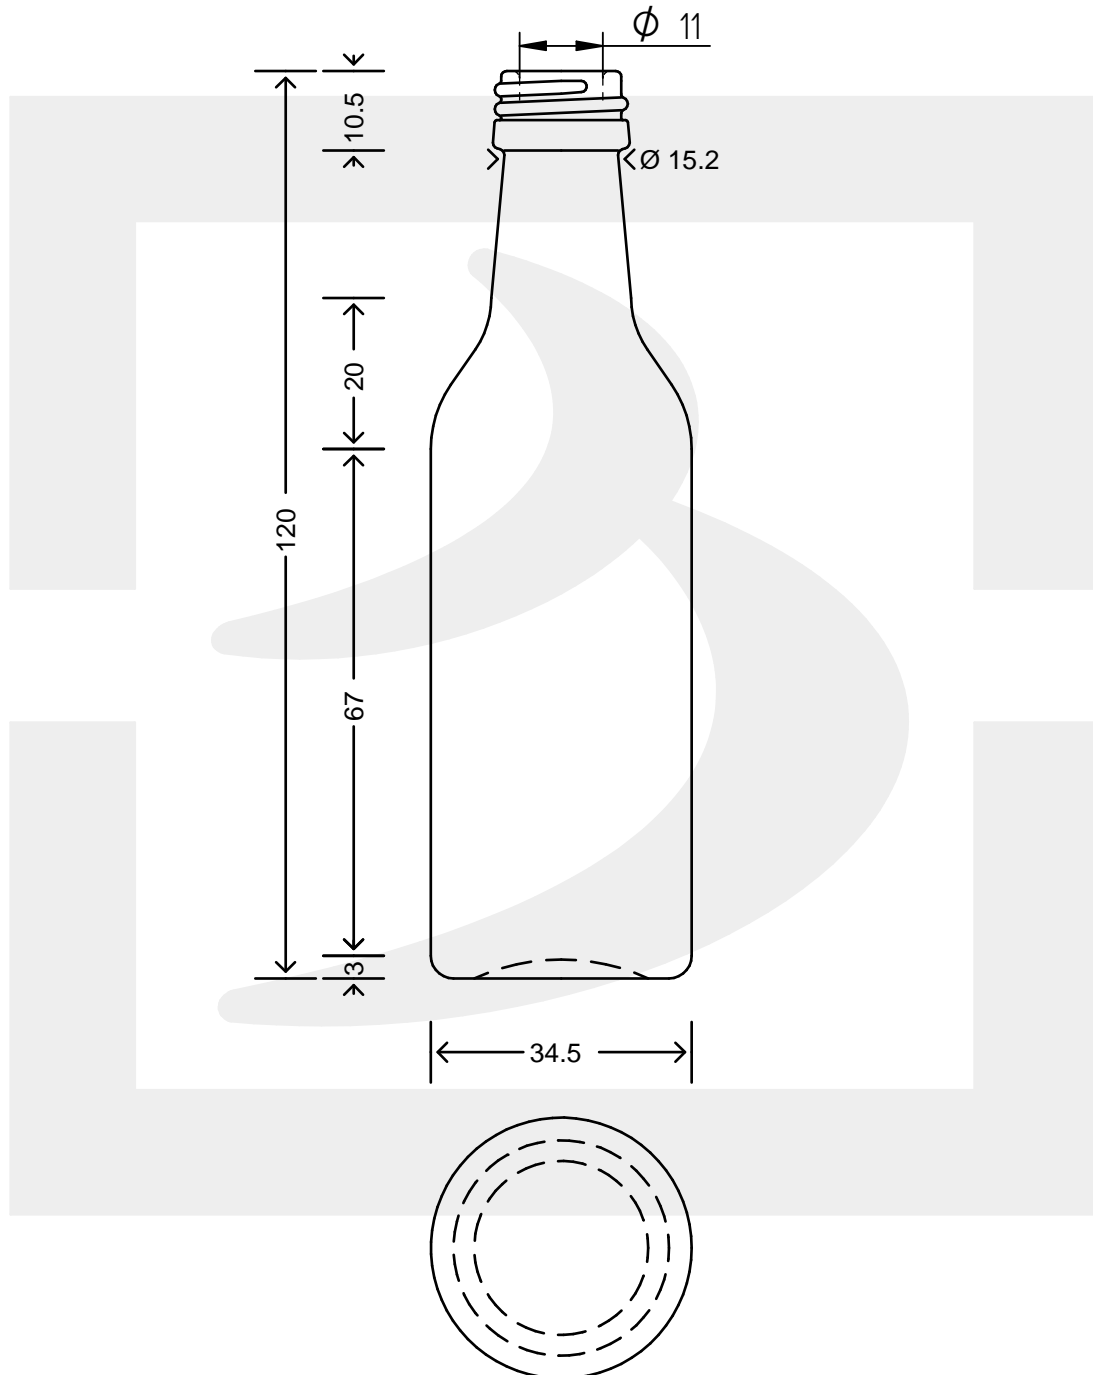

ARTICOLO / ITEM

BOT. OSTA 50 P 18 HC

Colore : BIANCO
Color :

 **bruni glass**
a **berlin packaging** company

www.bruniglass.com

SCALA: 1:1
SCALE:

Capacità R.B. (c.c.) : Brimful cap. (c.c.) :	53	Peso vetro (gr): Glass weight (gr):	72
Altezza tot (mm): Total height (mm):	120	Bocca: Finish:	PILFER-PROOF
Diametro corpo (mm): Body diameter (mm):	34.5	Min. foro passante (mm): Minimum through bore (mm):	

LE QUOTE SONO ESPRESSE IN mm
DIMENSIONS ARE EXPRESSED IN mm

COD. ARTICOLO / ITEM CODE

14871V2

Data ultimo aggiornamento / Last update: 18/02/2021
Origine / Source: 14871