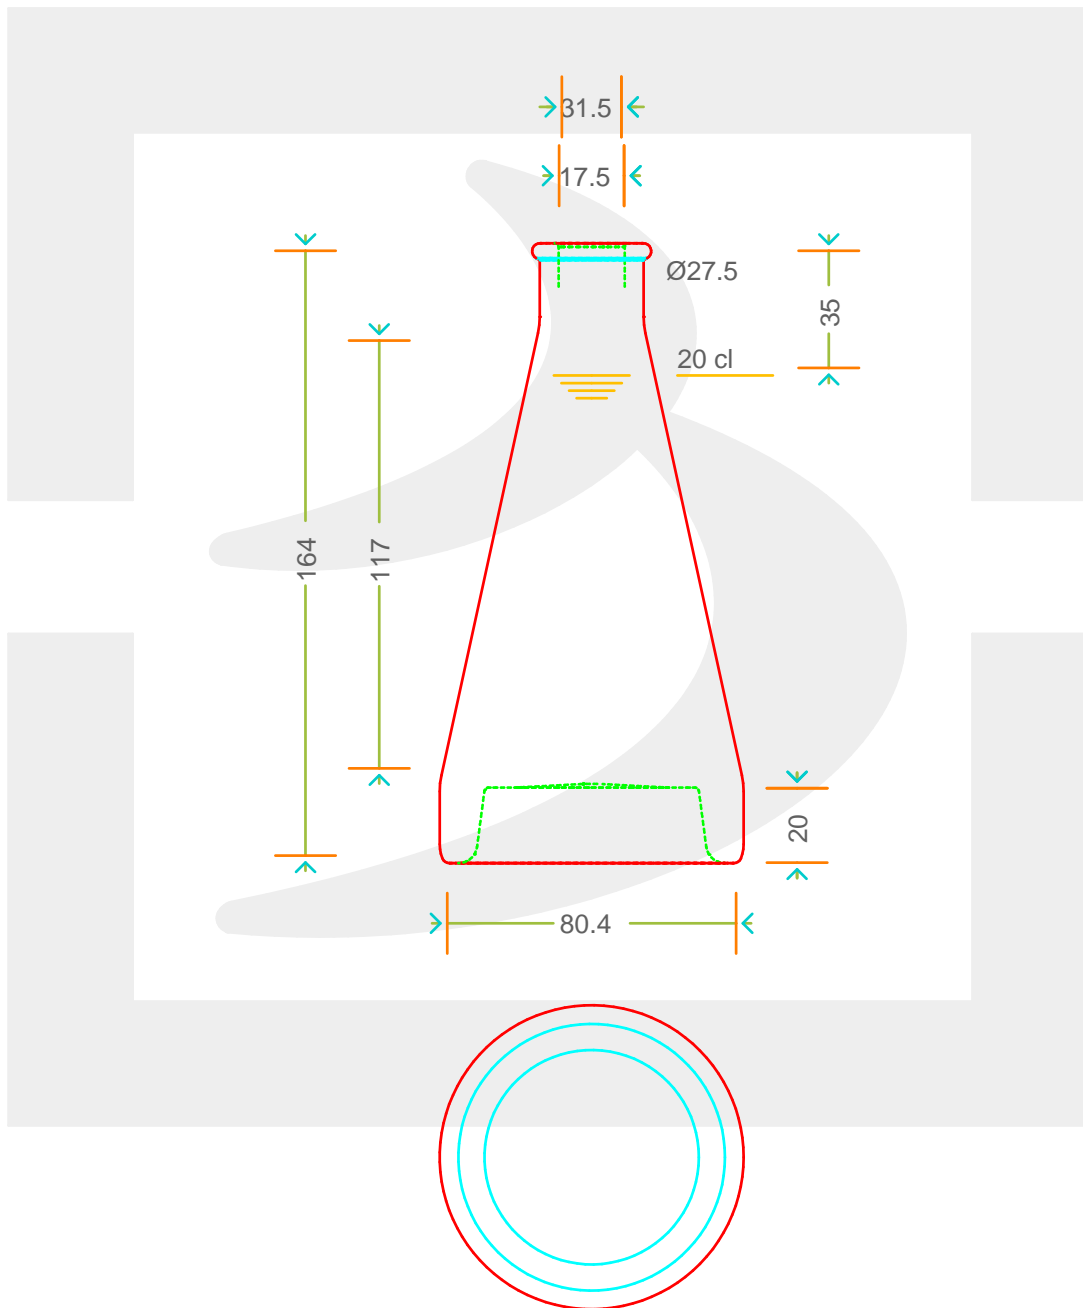

# BOT. DUPLO 200 A 4,5 \* FV

Colore : BIANCO  
Color : BIANCO

bruni glass

berlinpackaging.eu

Il disegno è puramente indicativo e non vincolante - Berlin Packaging Italy S.p.A. non assume garanzia od obbligazione alcuna per l'utilizzo del presente disegno nè per le informazioni in esso riportate  
This drawing is approximate and not binding - Berlin Packaging Italy S.p.A. does not assume any guarantee or obligation for use of this drawing or for information contained therein

Capacità R.B. (c.c.): Brimful capacity (c.c.):	210	Peso vetro (gr): Glass weight (gr):	350
Altezza tot. (mm): Total height (mm):	164	Bocca: Finish:	ANELLO
Diametro corpo (mm): Body diameter (mm):	80.4	Min. foro passante (mm): Minimum through bore (mm):	
Resistenza a pressione (bar): Pressure resistance (bar):	-	Scala: Scale:	1:1