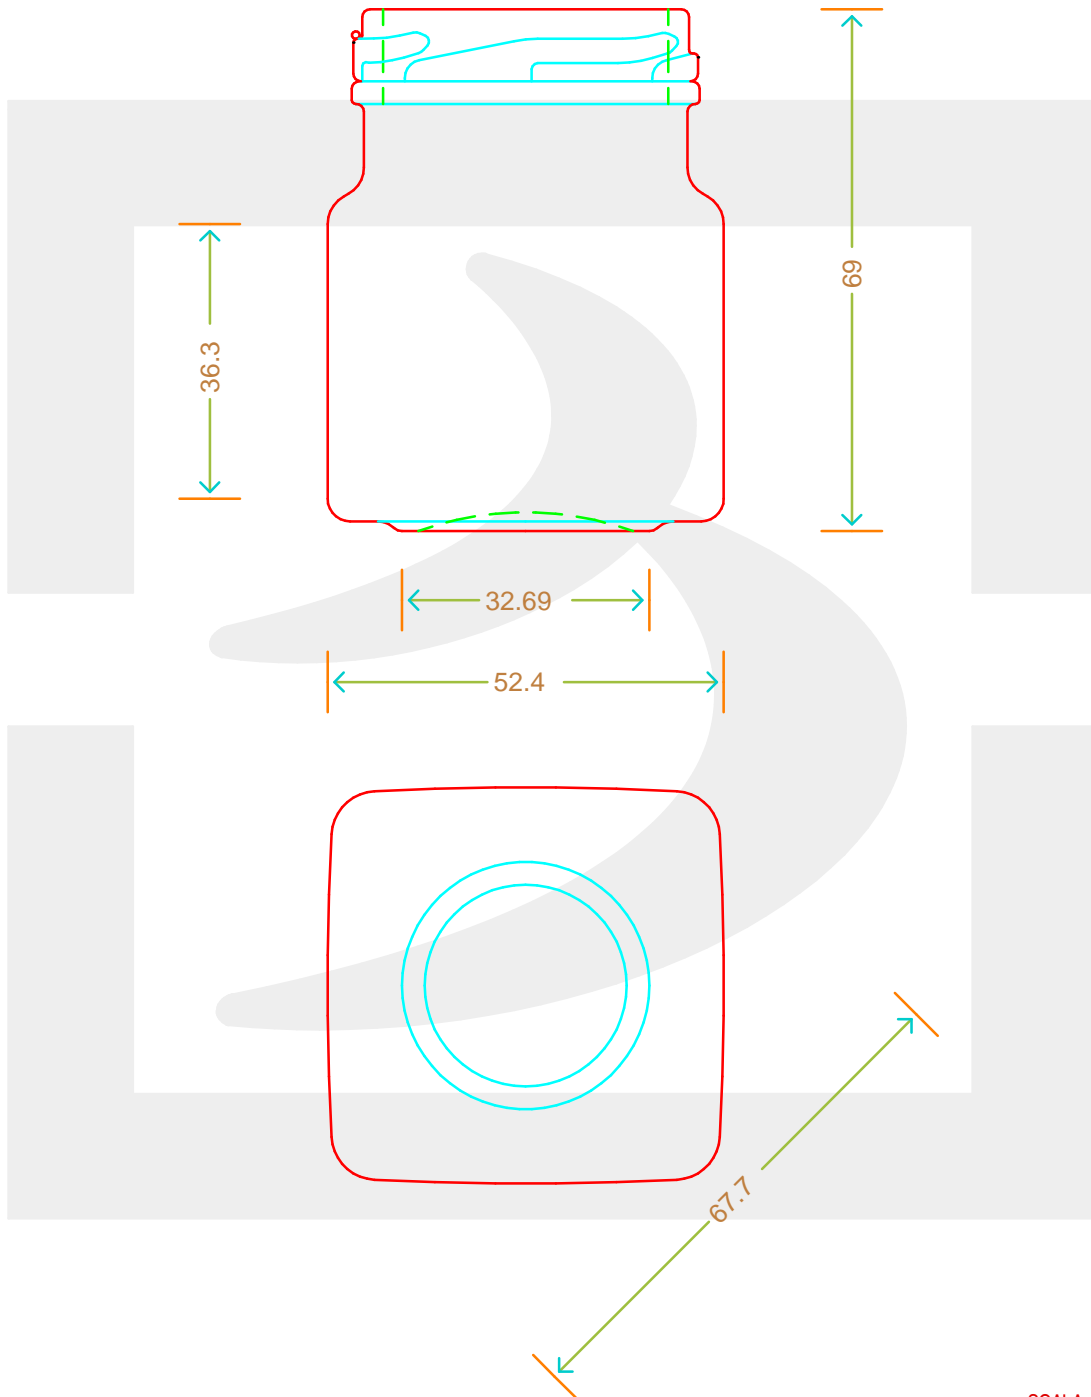

ARTICOLO / ITEM

VASO QUADRO L 106 T 48 # *

Colore : BIANCO
Color :

 **bruni glass**
a **berlin packaging** company

www.bruniglass.com

SCALA: -
SCALE:

Capacità R.B. (c.c.) : Brimful cap. (c.c.) :	106	Peso vetro (gr): Glass weight (gr):	115
Altezza tot (mm): Total height (mm):	69	Bocca: Finish:	TWIST-OFF
Diametro corpo (mm): Body diameter (mm):	52.4	Min. foro passante (mm): Minimum through bore (mm):	

LE QUOTE SONO ESPRESSE IN mm
DIMENSIONS ARE EXPRESSED IN mm

COD. ARTICOLO / ITEM CODE

14750T1

Data ultimo aggiornamento / Last update: 09/05/2019
Origine / Source: 14750