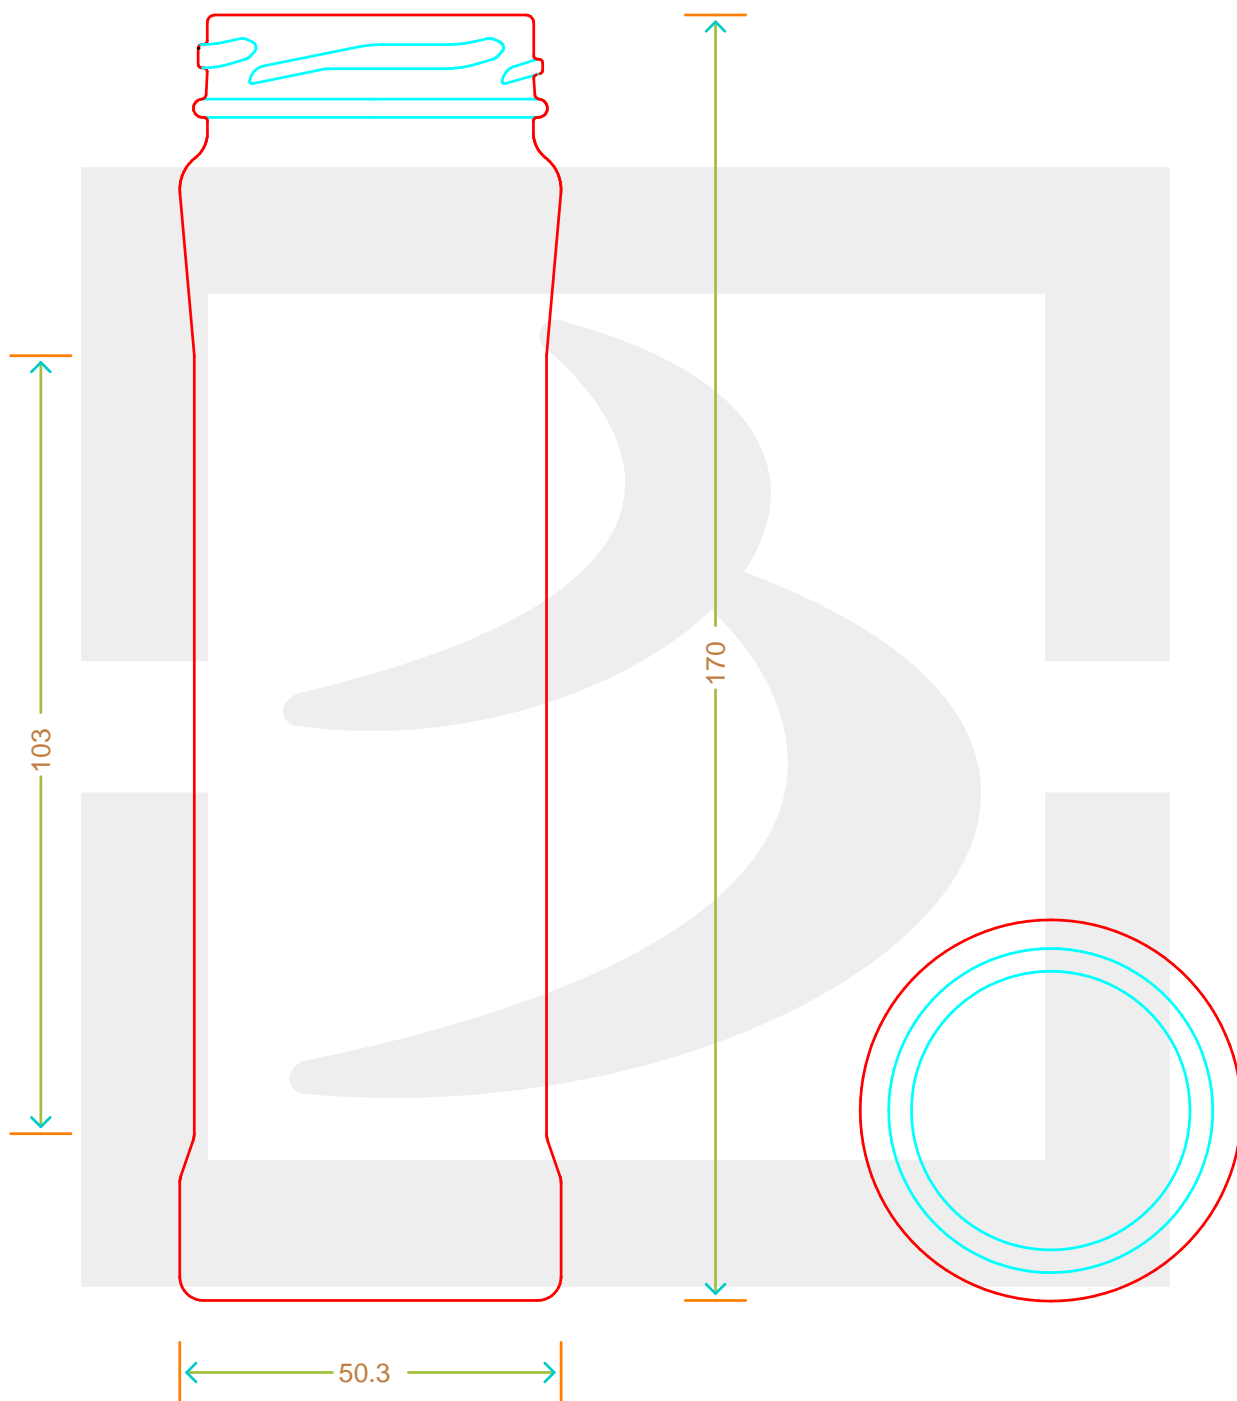

ARTICOLO / ITEM

VASO ASPARAGI 211 T 48 BV

Colore : BIANCO
Color : BIANCO

berlinpackaging.eu

Il disegno è puramente indicativo e non vincolante - Berlin Packaging Italy S.p.A. non assume garanzia od obbligazione alcuna per l'utilizzo del presente disegno nè per le informazioni in esso riportate
This drawing is approximate and not binding - Berlin Packaging Italy S.p.A. does not assume any guarantee or obligation for use of this drawing or for information contained therein

Capacità R.B. (c.c.): Brimful capacity (c.c.):	211	Peso vetro (gr): Glass weight (gr):	194
Altezza tot. (mm): Total height (mm):	170	Bocca: Finish:	TWIST-OFF
Diametro corpo (mm): Body diameter (mm):	50.3	Min. foro passante (mm): Minimum through bore (mm):	
Resistenza a pressione (bar): Pressure resistance (bar):	-	Scala: Scale:	1:1