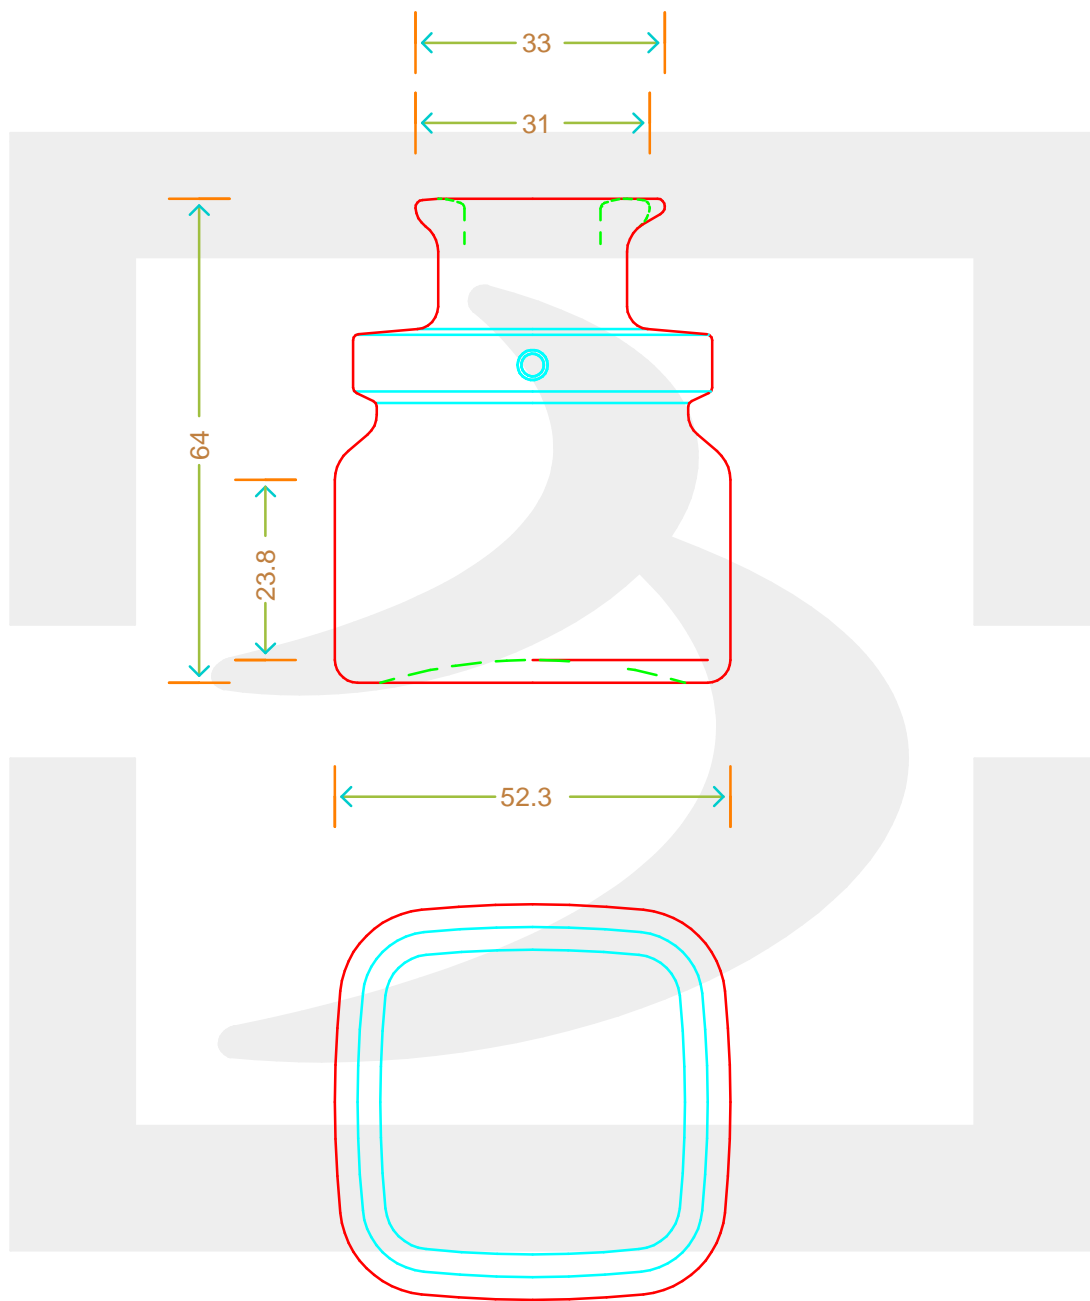

ARTICOLO / ITEM

BOT. AMPOLLA QUADRA 50 BP # *

Colore : BIANCO
Color :

 **bruni glass**
a **berlin packaging** company

www.bruniglass.com

SCALA: -
SCALE: -

Capacità R.B. (c.c.) : Brimful cap. (c.c.) :	67	Peso vetro (gr): Glass weight (gr):	100
Altezza tot (mm): Total height (mm):	64	Bocca: Finish:	BOCCA PROFUMO
Diametro corpo (mm): Body diameter (mm):	52.3	Min. foro passante (mm): Minimum through bore (mm):	

LE QUOTE SONO ESPRESSE IN mm
DIMENSIONS ARE EXPRESSED IN mm

COD. ARTICOLO / ITEM CODE

14690T1

Data ultimo aggiornamento / Last update: 08/05/2019
Origine / Source: 14690