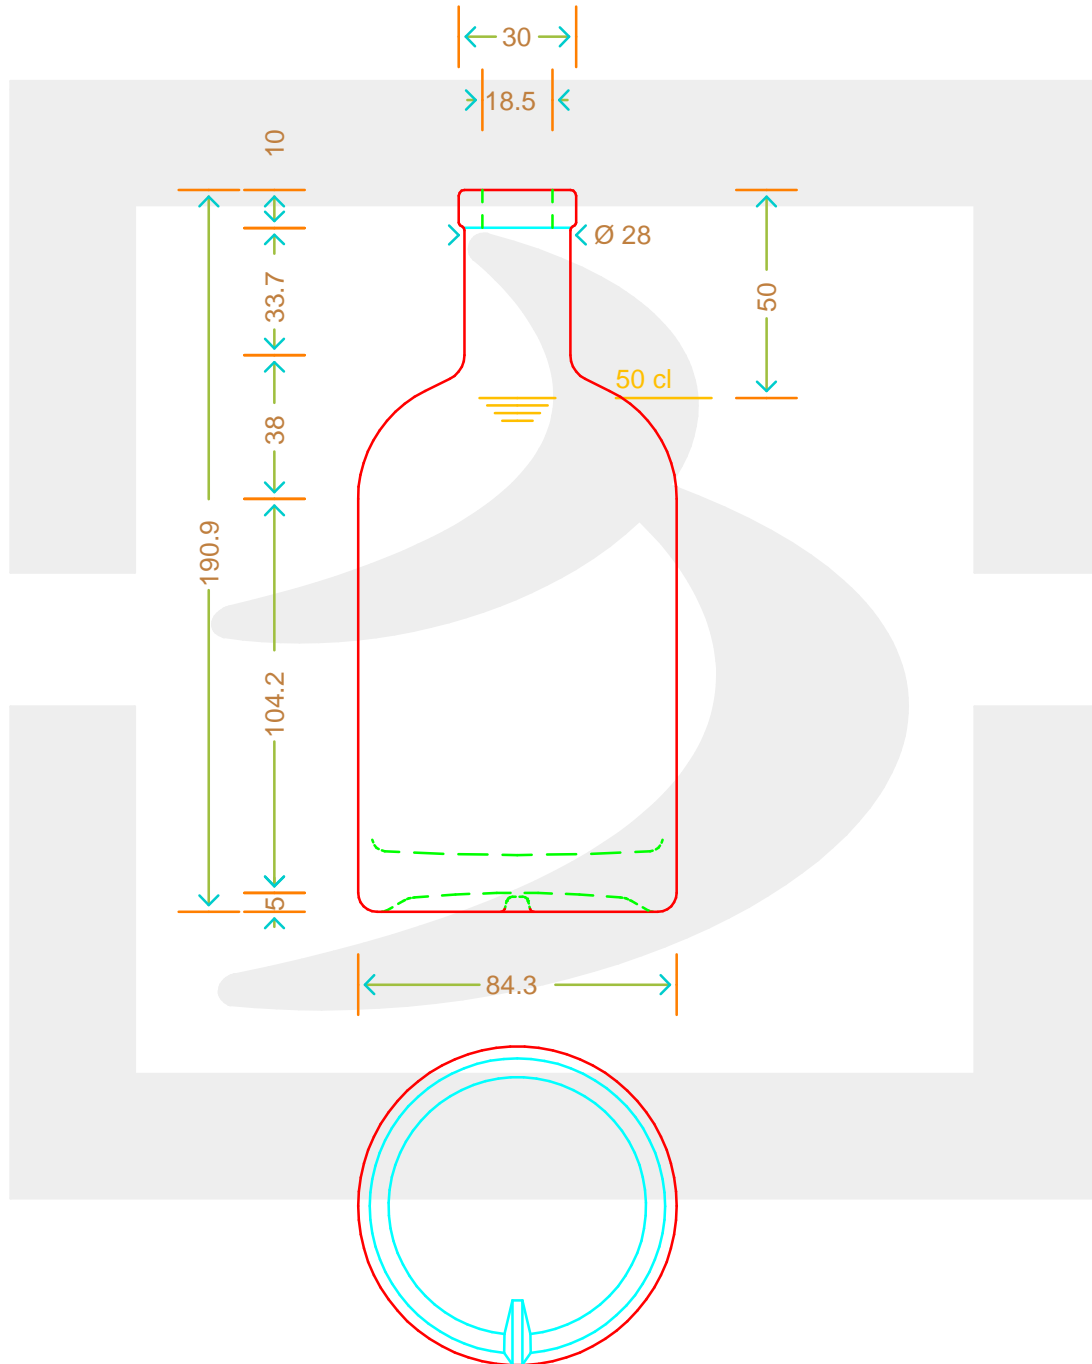

ARTICOLO / ITEM

BOT. NOCTURNE 500 RONDE F 10 * SK

Colore : BIANCO
Color : BIANCO

 **bruni glass**
a **berlin packaging** company

www.brunglass.com

MOD.DEP.
PATENTED

SCALA: 1:2
SCALE:

Capacità R.B. (c.c.) : Brimful cap. (c.c.) :	515	Peso vetro (gr): Glass weight (gr):	600
Altezza tot (mm): Total height (mm):	190.9	Bocca: Finish:	FASCETTA
Diametro corpo (mm): Body diameter (mm):	104.2	Min. foro passante (mm): Minimum through bore (mm):	16

LE QUOTE SONO ESPRESSE IN mm
DIMENSIONS ARE EXPRESSED IN mm

COD. ARTICOLO / ITEM CODE

14669T2

Data ultimo aggiornamento / Last update: 08/05/2019
Origine / Source: 14669