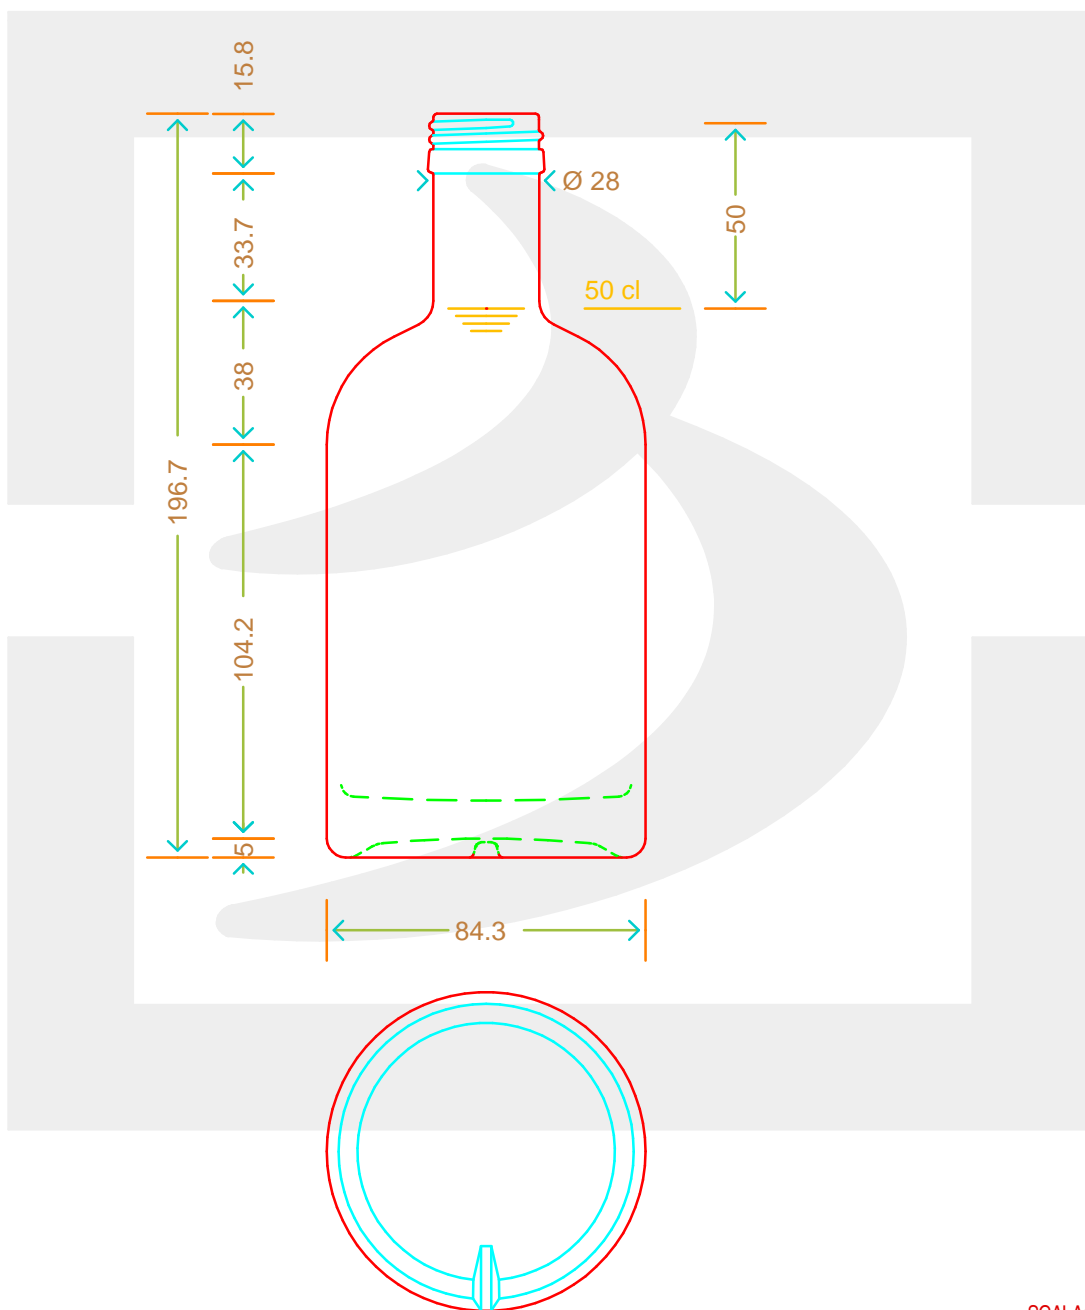

ARTICOLO / ITEM

BOT. NOCTURNE 500 R P31,5X18 * ST

Colore : BIANCO
Color : BIANCO

MOD.DEP.
PATENTED

SCALA: -
SCALE: -

Capacità R.B. (c.c.) : Brimful cap. (c.c.) :	515	Peso vetro (gr): Glass weight (gr):	600
Altezza tot (mm): Total height (mm):	196.7	Bocca: Finish:	PILFER-PROOF
Diametro corpo (mm): Body diameter (mm):	84.3	Min. foro passante (mm): Minimum through bore (mm):	

LE QUOTE SONO ESPRESSE IN mm
DIMENSIONS ARE EXPRESSED IN mm

COD. ARTICOLO / ITEM CODE
14667P2