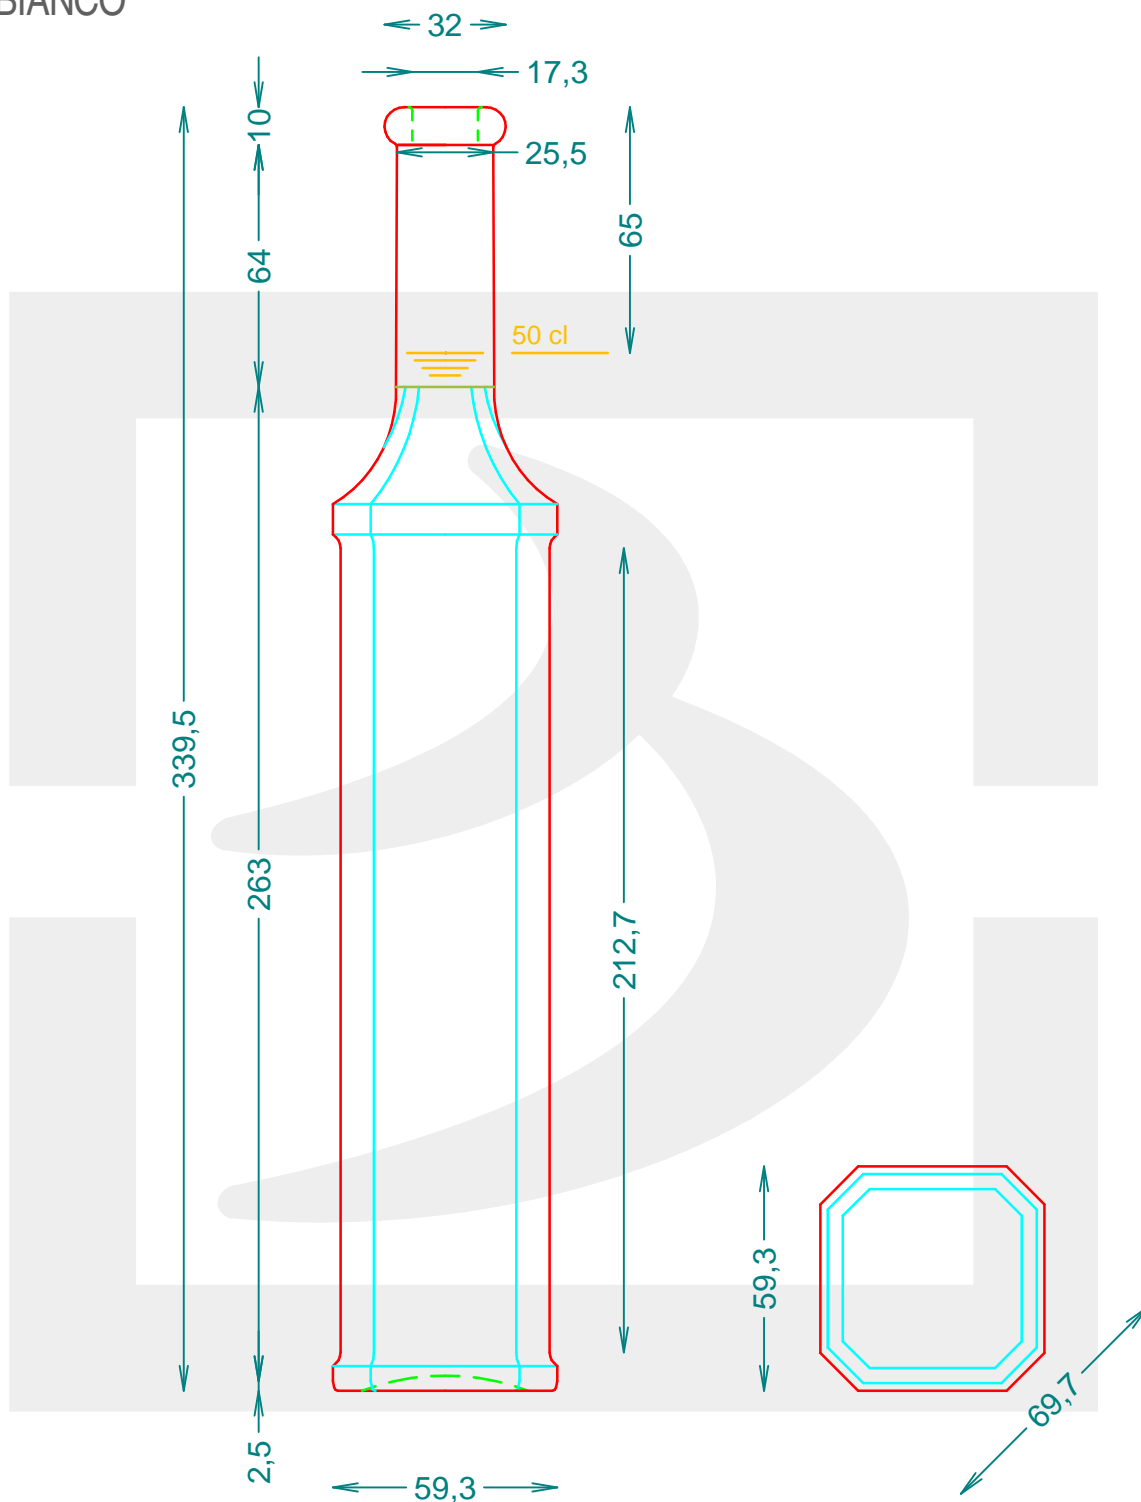

ARTICOLO / ITEM

BOT. ESMERALDA II 500 A 10* FV

Colore: BIANCO
Color: BIANCO

SCALA: 1:2
SCALE:

Capacità R.B. (c.c.): Brimful cap. (c.c.):	515	Peso vetro (gr): Glass weight (gr):	600
Altezza tot (mm): Total height (mm):	339.5	Bocca: Finish:	ANELLO
Diametro corpo (mm): Body diameter (mm):	59.3	Min. foro passante (mm): Minimum through bore (mm):	16

LE QUOTE SONO ESPRESSE IN mm
DIMENSIONS ARE EXPRESSED IN mm

COD. ARTICOLO / ITEM CODE
14465D2