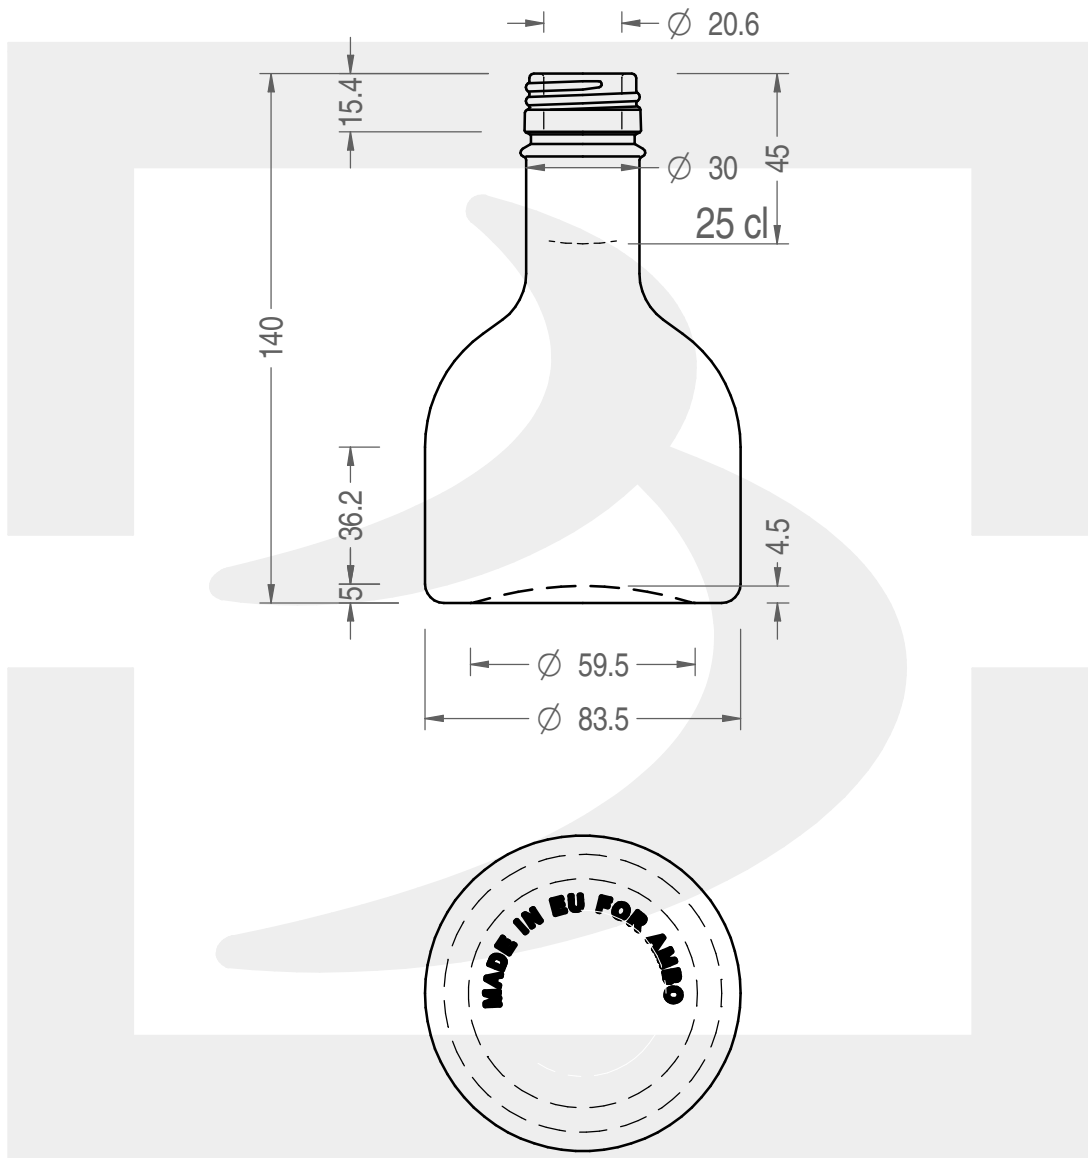

ARTICOLO / ITEM

BOT. OMEGA 250 P 31,5X24 \$ * FV

Colore : BIANCO
Color :

 **bruni glass**
a **berlin packaging** company

www.bruniglass.com

SCALA: -
SCALE: -

Capacità R.B. (c.c.) : Brimful cap. (c.c.) :	265	Peso vetro (gr): Glass weight (gr):	350
Altezza tot (mm): Total height (mm):	140	Bocca: Finish:	PILFER-PROOF
Diametro corpo (mm): Body diameter (mm):	83.5	Min. foro passante (mm): Minimum through bore (mm):	

LE QUOTE SONO ESPRESSE IN mm
DIMENSIONS ARE EXPRESSED IN mm

COD. ARTICOLO / ITEM CODE

14450P2

Data ultimo aggiornamento / Last update: 03/01/2020
Origine / Source: 14450